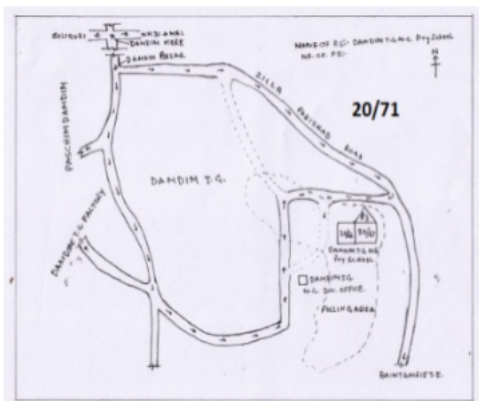

Nazri Naksha