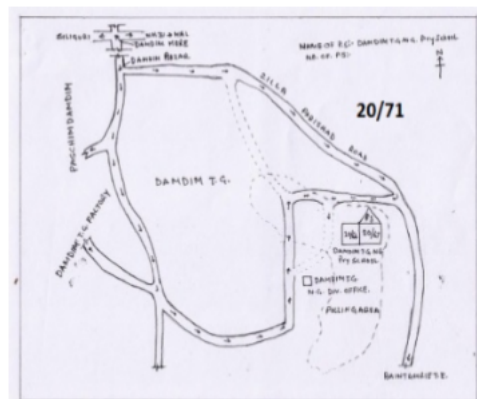

Key MAP View