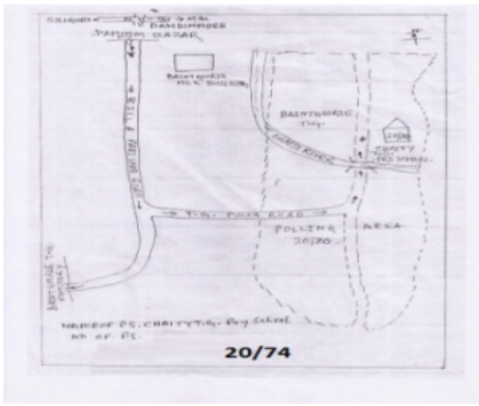

Nazri Naksha