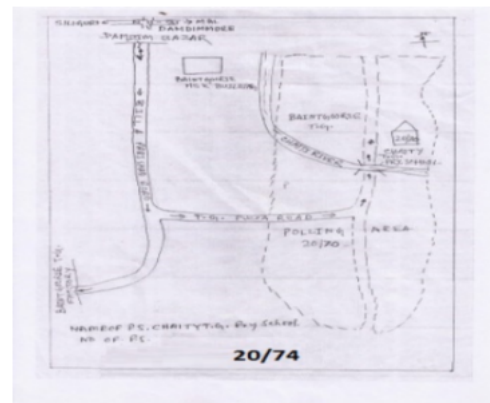

নির্বাচক নিবন্ধন আধিকারিকের স্বাক্ষর

Nazri Naksha

Google Map View

Polling Station Building Front View

Polling Station Front View

Cad View

Key MAP View

1 নাম : অমিত উরাও পিতার নাম: বুধুয়া উরাও বাড়ির নং : এন0145 বয়স : 26 লিঙ্গ : পুরুষ	TTV2199370 ফটো উপলব্ধ	2 নাম : রমেশ লাকরা উরাও পিতার নাম: সঞ্জয় লাকরা উরাও বাড়ির নং : এন0140 বয়স : 25 লিঙ্গ : পুরুষ	TTV2199354 ফটো উপলব্ধ	3 নাম : অসীম উরাও পিতার নাম: মঙ্গরা উরাও বাড়ির নং : এন0148 বয়স : 26 লিঙ্গ : পুরুষ	TTV2199263 ফটো উপলব্ধ
4 নাম : জৌকিম একা অন্যান্য: অসীম ওরাংর বাড়ির নং : এন0148 বয়স : 25 লিঙ্গ : পুরুষ	TTV2651255 ফটো উপলব্ধ	5 নাম : সঞ্জয় ইন্দুয়ার(ওরাও) পিতার নাম: বিসন বাড়ির নং : n0108 বয়স : 38 লিঙ্গ : পুরুষ	CGT2448686 ফটো উপলব্ধ	6 নাম : নিতেশ উড়াও পিতার নাম: বুধবা উড়াও বাড়ির নং : N0248 বয়স : 28 লিঙ্গ : পুরুষ	TTV2039121 ফটো উপলব্ধ
7 নাম : বলিতা উড়াও স্বামীর নাম: অজিত উড়াও বাড়ির নং : N0085 বয়স : 36 লিঙ্গ : মহিলা	TTV2038958 ফটো উপলব্ধ	8 নাম : অনিতা উড়াও স্বামীর নাম: সতাম উড়াও বাড়ির নং : N0027 বয়স : 30 লিঙ্গ : মহিলা	TTV2038925 ফটো উপলব্ধ	9 নাম : অনুপা উড়াও পিতার নাম: মাহাতো উড়াও বাড়ির নং : N0090 বয়স : 27 লিঙ্গ : মহিলা	TTV2039048 ফটো উপলব্ধ
10 নাম : মংরা উড়াও পিতার নাম: সুকরা উড়াও বাড়ির নং : N0238 বয়স : 28 লিঙ্গ : পুরুষ	TTV2039105 ফটো উপলব্ধ	11 নাম : সমীর উড়াও পিতার নাম: মংরা উড়াও বাড়ির নং : N0253 বয়স : 27 লিঙ্গ : পুরুষ	TTV2038883 ফটো উপলব্ধ	12 নাম : রাস্তিনা উড়াও স্বামীর নাম: অনিল উড়াও বাড়ির নং : N0006 বয়স : 39 লিঙ্গ : মহিলা	TTV2038909 ফটো উপলব্ধ
13 নাম : কারণ কুজুর পিতার নাম: বাড়িয়া কুজুর বাড়ির নং : এন0009 বয়স : 26 লিঙ্গ : পুরুষ	TTV2199404 ফটো উপলব্ধ	14 নাম : মিলসন উরাও পিতার নাম: লেট বিশু উরাও বাড়ির নং : এন0274 বয়স : 26 লিঙ্গ : পুরুষ	TTV2199107 ফটো উপলব্ধ	15 নাম : সুমিত্রা কুজুর স্বামীর নাম: প্রদীপ কুজুর বাড়ির নং : n0042 বয়স : 38 লিঙ্গ : মহিলা	TTV1898105 ফটো উপলব্ধ
16 নাম : শান্তিনা উরাও পিতার নাম: সানি উরাও বাড়ির নং : n0062 বয়স : 45 লিঙ্গ : মহিলা	CGT2583979 ফটো উপলব্ধ	17 নাম : বিজয় তিরকী (উরাও) পিতার নাম: পিন্টু তিরকী (উরাও) বাড়ির নং : n0085 বয়স : 36 লিঙ্গ : পুরুষ	TTV0298679 ফটো উপলব্ধ	18 নাম : কার্তিক উরো পিতার নাম: সশীত উরাও বাড়ির নং : n0335 বয়স : 24 লিঙ্গ : পুরুষ	TTV2467983 ফটো উপলব্ধ
19 নাম : আব্রাহান উরাও পিতার নাম: যাক্র উরাও বাড়ির নং : n0056 বয়স : 62 লিঙ্গ : পুরুষ	CGT1298389 ফটো উপলব্ধ	20 নাম : সুক্রা উরাও পিতার নাম: ধৈরাম উরাও বাড়ির নং : n0053 বয়স : 33 লিঙ্গ : পুরুষ	TTV1502707 ফটো উপলব্ধ	21 নাম : সাবিনা উরাও স্বামীর নাম: সানি উরাও বাড়ির নং : n0062 বয়স : 40 লিঙ্গ : মহিলা	TTV1193275 ফটো উপলব্ধ
22 নাম : পুসপা উরাও পিতার নাম: চারোয়া উরাও বাড়ির নং : n0332 বয়স : 34 লিঙ্গ : মহিলা	TTV1898295 ফটো উপলব্ধ	23 নাম : রবিদাস উরাও পিতার নাম: দশরত উরাও বাড়ির নং : n0073 বয়স : 36 লিঙ্গ : পুরুষ	TTV1637719 ফটো উপলব্ধ	24 নাম : সশীত উরাও পিতার নাম: ফুলচাঁদ উরাও বাড়ির নং : n0335 বয়স : 45 লিঙ্গ : পুরুষ	CGT2229961 ফটো উপলব্ধ
25 নাম : আরতী বাড়া স্বামীর নাম: আব্রাম বাড়া বাড়ির নং : n0056 বয়স : 53 লিঙ্গ : মহিলা	WB/03/019/009060 ফটো উপলব্ধ	26 নাম : মাহাদিপ উরাও পিতার নাম: সানি উরাও বাড়ির নং : এন0062 বয়স : 23 লিঙ্গ : পুরুষ	TTV2556926 ফটো উপলব্ধ	27 নাম : অনিতা উরাও স্বামীর নাম: মুকেশ উরাও বাড়ির নং : n0062 বয়স : 35 লিঙ্গ : মহিলা	TTV1999762 ফটো উপলব্ধ
28 নাম : লক্ষ্মীরাম উরাও পিতার নাম: বিলু উরাও বাড়ির নং : n0110 বয়স : 39 লিঙ্গ : পুরুষ	TTV0298349 ফটো উপলব্ধ	29 নাম : লালজু উরাও পিতার নাম: দশরথ উরাও বাড়ির নং : n0073 বয়স : 44 লিঙ্গ : পুরুষ	CGT2518066 ফটো উপলব্ধ	30 নাম : অঞ্জলী উরাও স্বামীর নাম: বৃথিলাল উরাও বাড়ির নং : n0053 বয়স : 39 লিঙ্গ : মহিলা	DNF2493492 ফটো উপলব্ধ