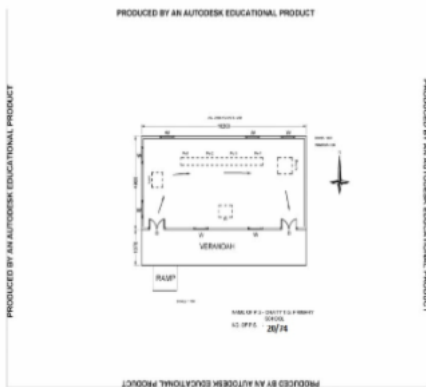

নির্বাচক নিবন্ধন আধিকারিকের স্বাক্ষর

Nazri Naksha

Google Map View

Polling Station Building Front View

Polling Station Front View

Cad View

Key MAP View

1 নাম : অমিত উরাও পিতার নাম: বুধুয়া উরাও বাড়ির নং : এন0145 বয়স : 26 লিঙ্গ : পুরুষ	TTV2199370 ফটো উপলব্ধ	2 নাম : রমেশ লাকরা উরাও পিতার নাম: সঞ্জয় লাকরা উরাও বাড়ির নং : এন0140 বয়স : 25 লিঙ্গ : পুরুষ	TTV2199354 ফটো উপলব্ধ	3 নাম : অসীম উরাও পিতার নাম: মঙ্গরা উরাও বাড়ির নং : এন0148 বয়স : 26 লিঙ্গ : পুরুষ	TTV2199263 ফটো উপলব্ধ
4 নাম : জৌকিম একা অন্যান্য: অসীম ওরাংর বাড়ির নং : এন0148 বয়স : 25 লিঙ্গ : পুরুষ	TTV2651255 ফটো উপলব্ধ	5 নাম : সঞ্জয় ইন্দুয়ার(ওরাও) পিতার নাম: বিসন বাড়ির নং : n0108 বয়স : 38 লিঙ্গ : পুরুষ	CGT2448686 ফটো উপলব্ধ	6 নাম : নিতেশ উড়াও পিতার নাম: বুধবা উড়াও বাড়ির নং : N0248 বয়স : 28 লিঙ্গ : পুরুষ	TTV2039121 ফটো উপলব্ধ
7 নাম : বলিতা উড়াও স্বামীর নাম: অজিত উড়াও বাড়ির নং : N0085 বয়স : 36 লিঙ্গ : মহিলা	TTV2038958 ফটো উপলব্ধ	8 নাম : অনিতা উড়াও স্বামীর নাম: সতাম উড়াও বাড়ির নং : N0027 বয়স : 30 লিঙ্গ : মহিলা	TTV2038925 ফটো উপলব্ধ	9 নাম : অনুপা উড়াও পিতার নাম: মাহাতো উড়াও বাড়ির নং : N0090 বয়স : 27 লিঙ্গ : মহিলা	TTV2039048 ফটো উপলব্ধ
10 নাম : মংরা উড়াও পিতার নাম: সুকরা উড়াও বাড়ির নং : N0238 বয়স : 28 লিঙ্গ : পুরুষ	TTV2039105 ফটো উপলব্ধ	11 নাম : সমীর উড়াও পিতার নাম: মংরা উড়াও বাড়ির নং : N0253 বয়স : 27 লিঙ্গ : পুরুষ	TTV2038883 ফটো উপলব্ধ	12 নাম : রাস্তিনা উড়াও স্বামীর নাম: অনিল উড়াও বাড়ির নং : N0006 বয়স : 39 লিঙ্গ : মহিলা	TTV2038909 ফটো উপলব্ধ
13 নাম : কারণ কুজুর পিতার নাম: বাড়িয়া কুজুর বাড়ির নং : এন0009 বয়স : 26 লিঙ্গ : পুরুষ	TTV2199404 ফটো উপলব্ধ	14 নাম : মিলসন উরাও পিতার নাম: লেট বিশু উরাও বাড়ির নং : এন0274 বয়স : 26 লিঙ্গ : পুরুষ	TTV2199107 ফটো উপলব্ধ	15 নাম : সুমিত্রা কুজুর স্বামীর নাম: প্রদীপ কুজুর বাড়ির নং : n0042 বয়স : 38 লিঙ্গ : মহিলা	TTV1898105 ফটো উপলব্ধ
16 নাম : শান্তিনা উরাও পিতার নাম: সানি উরাও বাড়ির নং : n0062 বয়স : 45 লিঙ্গ : মহিলা	CGT2583979 ফটো উপলব্ধ	17 নাম : বিজয় তিরকী (উরাও) পিতার নাম: পিন্টু তিরকী (উরাও) বাড়ির নং : n0085 বয়স : 36 লিঙ্গ : পুরুষ	TTV0298679 ফটো উপলব্ধ	18 নাম : কার্তিক উরো পিতার নাম: সশীত উরাও বাড়ির নং : n0335 বয়স : 24 লিঙ্গ : পুরুষ	TTV2467983 ফটো উপলব্ধ
19 নাম : আব্রাহান উরাও পিতার নাম: যাক্র উরাও বাড়ির নং : n0056 বয়স : 62 লিঙ্গ : পুরুষ	CGT1298389 ফটো উপলব্ধ	20 নাম : সুক্রা উরাও পিতার নাম: ধৈরাম উরাও বাড়ির নং : n0053 বয়স : 33 লিঙ্গ : পুরুষ	TTV1502707 ফটো উপলব্ধ	21 নাম : সাবিনা উরাও স্বামীর নাম: সানি উরাও বাড়ির নং : n0062 বয়স : 40 লিঙ্গ : মহিলা	TTV1193275 ফটো উপলব্ধ
22 নাম : পুসপা উরাও পিতার নাম: চারোয়া উরাও বাড়ির নং : n0332 বয়স : 34 লিঙ্গ : মহিলা	TTV1898295 ফটো উপলব্ধ	23 নাম : রবিদাস উরাও পিতার নাম: দশরত উরাও বাড়ির নং : n0073 বয়স : 36 লিঙ্গ : পুরুষ	TTV1637719 ফটো উপলব্ধ	24 নাম : সশীত উরাও পিতার নাম: ফুলচাঁদ উরাও বাড়ির নং : n0335 বয়স : 45 লিঙ্গ : পুরুষ	CGT2229961 ফটো উপলব্ধ
25 নাম : আরতী বাড়া স্বামীর নাম: আব্রাম বাড়া বাড়ির নং : n0056 বয়স : 53 লিঙ্গ : মহিলা	WB/03/019/009060 ফটো উপলব্ধ	26 নাম : মাহাদিপ উরাও পিতার নাম: সানি উরাও বাড়ির নং : এন0062 বয়স : 23 লিঙ্গ : পুরুষ	TTV2556926 ফটো উপলব্ধ	27 নাম : অনিতা উরাও স্বামীর নাম: মুকেশ উরাও বাড়ির নং : n0062 বয়স : 35 লিঙ্গ : মহিলা	TTV1999762 ফটো উপলব্ধ
28 নাম : লক্ষ্মীরাম উরাও পিতার নাম: বিলু উরাও বাড়ির নং : n0110 বয়স : 39 লিঙ্গ : পুরুষ	TTV0298349 ফটো উপলব্ধ	29 নাম : লালজু উরাও পিতার নাম: দশরথ উরাও বাড়ির নং : n0073 বয়স : 44 লিঙ্গ : পুরুষ	CGT2518066 ফটো উপলব্ধ	30 নাম : অঞ্জলী উরাও স্বামীর নাম: বৃথিলাল উরাও বাড়ির নং : n0053 বয়স : 39 লিঙ্গ : মহিলা	DNF2493492 ফটো উপলব্ধ