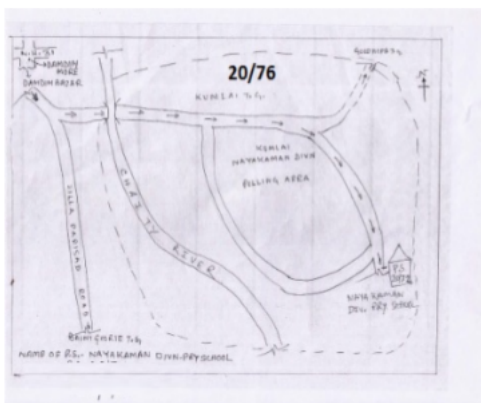

Nazri Naksha