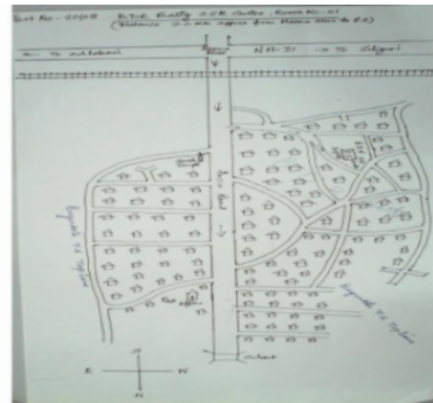

নির্বাচক নিবন্ধন আধিকারিকের স্বাক্ষর

Nazri Naksha

Google Map View

Polling Station Building Front View

Polling Station Front View

Cad View

Key MAP View

1 নাম : তংগকা মঙ্গর পিতার নাম: জ্ঞান কুমার মঙ্গর বাড়ির নং : এন0064 বয়স : 34 লিঙ্গ : পুরুষ	TTV2172864 ফটো উপলব্ধ	2 নাম : গণেশ দহল পিতার নাম: কুল বাহাদুর দাহাল বাড়ির নং : না বয়স : 37 লিঙ্গ : পুরুষ	TTV2172856 ফটো উপলব্ধ	3 নাম : উর্মিলা রায় মায়ের নাম: দিল কুমারী রায় বাড়ির নং : এন০৭৮৮ বয়স : 27 লিঙ্গ : মহিলা	TTV2522472 ফটো উপলব্ধ
4 নাম : হিনা মঙ্গর পিতার নাম: জ্ঞান কুমার মঙ্গর বাড়ির নং : এন0064 বয়স : 25 লিঙ্গ : মহিলা	TTV2172898 ফটো উপলব্ধ	5 নাম : রোমান রাই পিতার নাম: তিলাক ব্র রাই বাড়ির নং : N0272 বয়স : 24 লিঙ্গ : পুরুষ	TTV2487346 ফটো উপলব্ধ	6 নাম : বিবেক ছেত্রি পিতার নাম: রাম বাহাদুর ছেত্রি বাড়ির নং : N0372 বয়স : 24 লিঙ্গ : পুরুষ	TTV2487437 ফটো উপলব্ধ
7 নাম : নাবল সা পিতার নাম: ফে.কন সা বাড়ির নং : না বয়স : 25 লিঙ্গ : পুরুষ	TTV2173334 ফটো উপলব্ধ	8 নাম : সুমিত্রা উরাও স্বামীর নাম: দুদা কেরকেটা বাড়ির নং : n0238 বয়স : 64 লিঙ্গ : মহিলা	WB/03/018/018091 ফটো উপলব্ধ	9 নাম : চোবে মায়ী মঙ্গর স্বামীর নাম: তংগকা মঙ্গর বাড়ির নং : এন0064 বয়স : 33 লিঙ্গ : মহিলা	TTV2172831 ফটো উপলব্ধ
10 নাম : কিশণ মঙ্গর পিতার নাম: জ্ঞান কুমার মঙ্গর বাড়ির নং : এন0064 বয়স : 30 লিঙ্গ : পুরুষ	TTV2172880 ফটো উপলব্ধ	11 নাম : পূরনহংগ সুকা পিতার নাম: মন বাহাদুর সুকা বাড়ির নং : নং বয়স : 23 লিঙ্গ : পুরুষ	TTV2623213 ফটো উপলব্ধ	12 নাম : খীনু মায়ী ছেত্রি স্বামীর নাম: লোক বাহাদুর ছেত্রী বাড়ির নং : এন0661 বয়স : 31 লিঙ্গ : মহিলা	TTV2172740 ফটো উপলব্ধ
13 নাম : লক্ষ্মী শর্মা পিতার নাম: দয়ানাথ শর্মা বাড়ির নং : এন0341 বয়স : 26 লিঙ্গ : মহিলা	TTV2521748 ফটো উপলব্ধ	14 নাম : বীর্থা রবি সুকা স্বামীর নাম: মন বাহাদুর সুকা বাড়ির নং : না বয়স : 59 লিঙ্গ : মহিলা	TTV2172823 ফটো উপলব্ধ	15 নাম : দেওয়ান মাঝি পিতার নাম: সাইলা মাঝি বাড়ির নং : n0272 বয়স : 43 লিঙ্গ : পুরুষ	DNF1349919 ফটো উপলব্ধ
16 নাম : রোজা ইন বিশ্বকর্মা পিতার নাম: রাজু বিশ্বকর্মা বাড়ির নং : এন0396 বয়স : 26 লিঙ্গ : পুরুষ	TTV2173102 ফটো উপলব্ধ	17 নাম : সনকা অধিকারী পিতার নাম: জীৎ বীর অধিকারী বাড়ির নং : n0014 বয়স : 33 লিঙ্গ : মহিলা	TTV2489128 ফটো উপলব্ধ	18 নাম : সুবানতি ওরাও পিতার নাম: পারসন ওরাও বাড়ির নং : N0288 বয়স : 25 লিঙ্গ : মহিলা	TTV2487601 ফটো উপলব্ধ
19 নাম : কিশোর ছেত্রি পিতার নাম: জগৎ বাহাদুর ছেত্রি বাড়ির নং : নং বয়স : 37 লিঙ্গ : পুরুষ	TTV2648723 ফটো উপলব্ধ	20 নাম : উমা ছেত্রী পিতার নাম: ফুর্তিমান ছেত্রী বাড়ির নং : n0272 বয়স : 61 লিঙ্গ : মহিলা	WB/03/018/018169 ফটো উপলব্ধ	21 নাম : প্রীতি উরাও স্বামীর নাম: একরাত উরাও বাড়ির নং : এন0288 বয়স : 27 লিঙ্গ : মহিলা	TTV2173094 ফটো উপলব্ধ
22 নাম : তুলসী গুরুং স্বামীর নাম: জগৎ গুরুং বাড়ির নং : ন বয়স : 41 লিঙ্গ : মহিলা	TTV2173110 ফটো উপলব্ধ	23 নাম : মন বাহাদুর সুকা পিতার নাম: পূর্ণ বাহাদুর সুকা বাড়ির নং : না বয়স : 63 লিঙ্গ : পুরুষ	TTV2172955 ফটো উপলব্ধ	24 নাম : কেশ বাহাদুর সুকা পিতার নাম: মন বাহাদুর সুকা বাড়ির নং : 20/8 বয়স : 38 লিঙ্গ : পুরুষ	TTV2769594 ফটো উপলব্ধ
25 নাম : রাম বাহাদুর সুকা পিতার নাম: মন বাহাদুর সুকা বাড়ির নং : এইচ/নং না বয়স : 25 লিঙ্গ : পুরুষ	TTV2765220 ফটো উপলব্ধ	26 নাম : রাজিতা উরাও স্বামীর নাম: রাজেন উরাও বাড়ির নং : n0238 বয়স : 38 লিঙ্গ : মহিলা	TTV1163922 ফটো উপলব্ধ	27 নাম : দেবী ছেত্রী মায়ের নাম: উষা ছেত্রী বাড়ির নং : n0272 বয়স : 45 লিঙ্গ : মহিলা	DNF2006096 ফটো উপলব্ধ
28 নাম : বীমা উপাধ্যায় স্বামীর নাম: সুশন শর্মা বাড়ির নং : এন0445 বয়স : 32 লিঙ্গ : মহিলা	TTV2172815 ফটো উপলব্ধ	29 নাম : জগৎ বাহাদুর ছেত্রি পিতার নাম: লেট রাম বাহাদুর ছেত্রি বাড়ির নং : না বয়স : 65 লিঙ্গ : পুরুষ	TTV2172930 ফটো উপলব্ধ	30 নাম : আরেফন লিষু পিতার নাম: নর বাহাদুর লিষু বাড়ির নং : এন0773 বয়স : 30 লিঙ্গ : পুরুষ	TTV2173003 ফটো উপলব্ধ