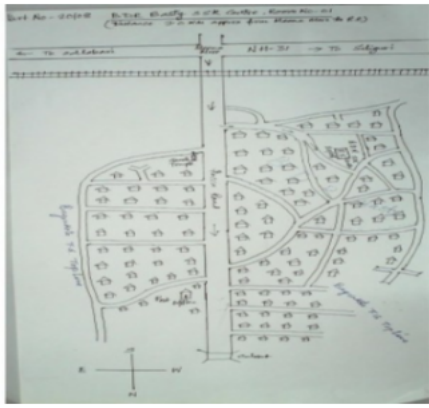

Nazri Naksha