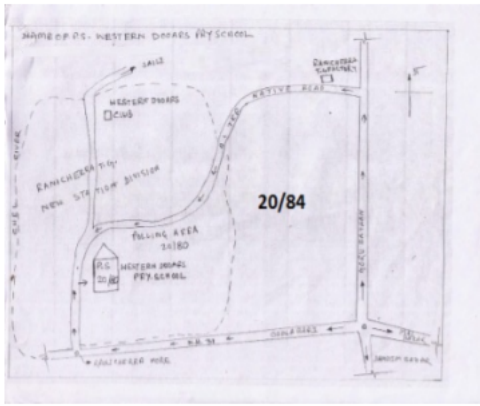

Nazri Naksha