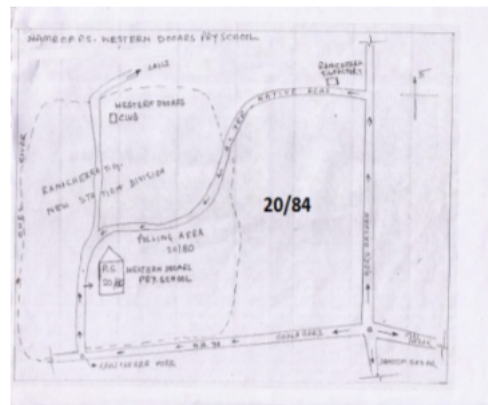

Key MAP View