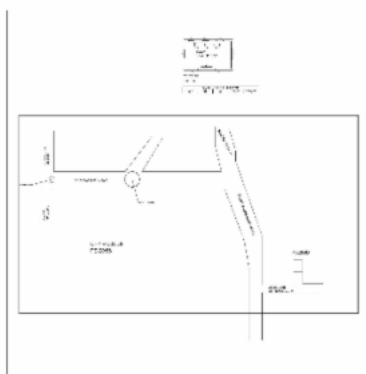

নির্বাচক নিবন্ধন আধিকারিকের স্বাক্ষর

Nazri Naksha

Google Map View

Polling Station Building Front View

Polling Station Front View

Cad View

Key MAP View

1 নাম : আশিয়া খান স্বামীর নাম: হাসবুল খান বাড়ির নং : n0082 বয়স : 55 লিঙ্গ : মহিলা ফটো উপলব্ধ	WB/03/018/177114	2 নাম : অনীশা নায়ক স্বামীর নাম: বলিরাম বাঘওয়ার বাড়ির নং : এন0018 বয়স : 22 লিঙ্গ : মহিলা ফটো উপলব্ধ	TTV2651305	3 নাম : নূর মদিনা বেগম স্বামীর নাম: ইমরান খান বাড়ির নং : এন0082 বয়স : 21 লিঙ্গ : মহিলা ফটো উপলব্ধ	TTV2698983
4 নাম : রুবানী খান পিতার নাম: হামিদ খান বাড়ির নং : n0082 বয়স : 33 লিঙ্গ : পুরুষ ফটো উপলব্ধ	TTV1506435	5 নাম : বিতনী টোপনো স্বামীর নাম: এডওয়ার্ড টোপনো বাড়ির নং : n0082 বয়স : 56 লিঙ্গ : মহিলা ফটো উপলব্ধ	WB/03/018/177112	6 নাম : পারো সাজওয়ার পিতার নাম: বাবলু সাজওয়ার বাড়ির নং : এন0082 বয়স : 27 লিঙ্গ : মহিলা ফটো উপলব্ধ	TTV1787985
7 নাম : হামিদ খান পিতার নাম: ফরিদ বাড়ির নং : n0082 বয়স : 63 লিঙ্গ : পুরুষ ফটো উপলব্ধ	WB/03/018/177494	8 নাম : হাসবুল খান পিতার নাম: গনি খান বাড়ির নং : n0082 বয়স : 59 লিঙ্গ : পুরুষ ফটো উপলব্ধ	WB/03/018/177029	9 নাম : ইমরান খান পিতার নাম: হাসবুল খান বাড়ির নং : n0082 বয়স : 31 লিঙ্গ : পুরুষ ফটো উপলব্ধ	TTV1506518
10 নাম : সাহজাদি খাতুন (খান) স্বামীর নাম: হামিদ খান বাড়ির নং : n0030 বয়স : 43 লিঙ্গ : মহিলা ফটো উপলব্ধ	TTV1156504	11 নাম : লালকী বাঘোয়ার স্বামীর নাম: বিপন বাঘোয়ার বাড়ির নং : N0018 বয়স : 56 লিঙ্গ : মহিলা ফটো উপলব্ধ	WB/03/018/177384	12 নাম : এসোয়ার বাঘোয়ার পিতার নাম: বিপন বাঘোয়ার বাড়ির নং : n0018 বয়স : 30 লিঙ্গ : পুরুষ ফটো উপলব্ধ	TTV1904580
13 নাম : সকিনা (সাতাল) মুর্শ স্বামীর নাম: সানচারোয়া মুর্শ বাড়ির নং : n0173 বয়স : 44 লিঙ্গ : মহিলা ফটো উপলব্ধ	TTV1506658	14 নাম : বিরু লোহার পিতার নাম: সারাবাস লোহার বাড়ির নং : n0061 বয়স : 38 লিঙ্গ : পুরুষ ফটো উপলব্ধ	TTV1156520	15 নাম : আসরুন খাতুন স্বামীর নাম: রুস্তম খান বাড়ির নং : n0030 বয়স : 60 লিঙ্গ : মহিলা ফটো উপলব্ধ	WB/03/018/177303
16 নাম : নাসিরা খাতুন পিতার নাম: মুসলুম শেখ বাড়ির নং : এন0082 বয়স : 31 লিঙ্গ : মহিলা ফটো উপলব্ধ	TTV1594605	17 নাম : সুশিলা বাগোয়ার পিতার নাম: সাইনাচারোয়া বাগোয়ার বাড়ির নং : N0018 বয়স : 25 লিঙ্গ : মহিলা ফটো উপলব্ধ	TTV2474492	18 নাম : সুগন্তী টোপনো স্বামীর নাম: প্রভুদাস টোপো বাড়ির নং : n0057 বয়স : 56 লিঙ্গ : মহিলা ফটো উপলব্ধ	WB/03/018/177361
19 নাম : আলিয়াস বাগোয়ার পিতার নাম: সনচারোয়া বাগোয়ার বাড়ির নং : N0018 বয়স : 29 লিঙ্গ : পুরুষ ফটো উপলব্ধ	TTV2474682	20 নাম : সংসদ খান পিতার নাম: হামিদ খান বাড়ির নং : এন0082 বয়স : 23 লিঙ্গ : পুরুষ ফটো উপলব্ধ	TTV2674000	21 নাম : সকিনা পাঠান স্বামীর নাম: হামিদ খান বাড়ির নং : n0082 বয়স : 55 লিঙ্গ : মহিলা ফটো উপলব্ধ	WB/03/018/177302
22 নাম : সনচারয়া মুর্শ পিতার নাম: মাহাতা মুর্শ বাড়ির নং : n0173 বয়স : 46 লিঙ্গ : পুরুষ ফটো উপলব্ধ	TTV0351064	23 নাম : বিপন বাঘওয়ার পিতার নাম: রাজেন বাঘোয়ারী বাড়ির নং : n0018 বয়স : 62 লিঙ্গ : পুরুষ ফটো উপলব্ধ	WB/03/018/177436	24 নাম : মোনিকা হোরো স্বামীর নাম: মনউল ওরাও বাড়ির নং : N0045 বয়স : 30 লিঙ্গ : মহিলা ফটো উপলব্ধ	TTV2013183
25 নাম : সীতা কারকেটা স্বামীর নাম: সরবস লোহার বাড়ির নং : n0061 বয়স : 62 লিঙ্গ : মহিলা ফটো উপলব্ধ	WB/03/018/177525	26 নাম : বাদুম টোপনো পিতার নাম: গেকা টোপনো বাড়ির নং : n0007 বয়স : 67 লিঙ্গ : পুরুষ ফটো উপলব্ধ	WB/03/018/177412	27 নাম : সমীর খান পিতার নাম: রুস্তম খান বাড়ির নং : n0080 বয়স : 33 লিঙ্গ : পুরুষ ফটো উপলব্ধ	TTV1198167
28 নাম : বলিরাম বাঘওয়ার পিতার নাম: বিপন বাঘওয়ার বাড়ির নং : এন0018 বয়স : 26 লিঙ্গ : পুরুষ ফটো উপলব্ধ	TTV2222586	29 নাম : আমিনা খাতুন স্বামীর নাম: হাবিব বাড়ির নং : n0030 বয়স : 48 লিঙ্গ : মহিলা ফটো উপলব্ধ	TTV1647189	30 নাম : ভোলা উরাও পিতার নাম: রামপ্রিত উরাও বাড়ির নং : n0082 বয়স : 43 লিঙ্গ : পুরুষ ফটো উপলব্ধ	TTV1904317