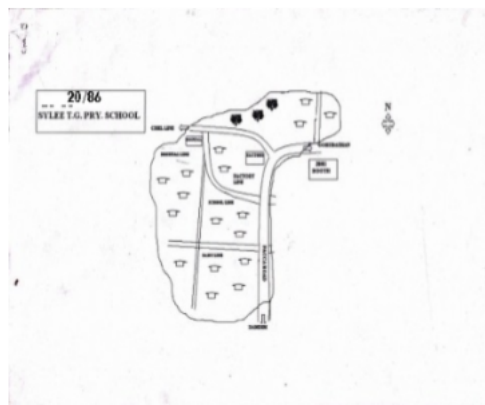

Nazri Naksha