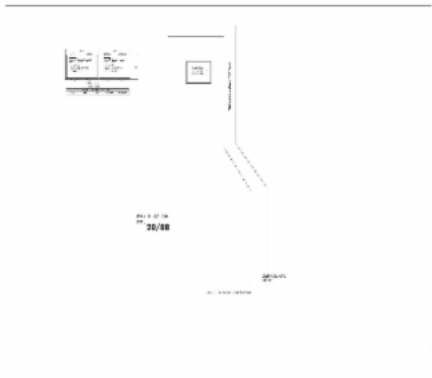

নির্বাচক নিবন্ধন আধিকারিকের স্বাক্ষর

Nazri Naksha

Google Map View

Polling Station Building Front View

Polling Station Front View

Cad View

Key MAP View

1	WB/03/018/180200	নাম : আনসারী সফিদান স্বামীর নাম: সামসুল আনসারী বাড়ির নং : n0094 বয়স : 53 লিঙ্গ : মহিলা	ফটো উপলব্ধ	2	WB/03/018/180052	নাম : আনসারী মঞ্জুর পিতার নাম: জলিল আনসারী বাড়ির নং : n0115 বয়স : 49 লিঙ্গ : পুরুষ	ফটো উপলব্ধ	3	DNF1281765	নাম : খুললে নেবুর স্বামীর নাম: জেঠা নেওয়ার বাড়ির নং : n0223 বয়স : 70 লিঙ্গ : মহিলা	ফটো উপলব্ধ
4	WB/03/018/180064	নাম : আনসারী খাতুন পিতার নাম: মহিরুদ্দিন আনসারী বাড়ির নং : n0122 বয়স : 58 লিঙ্গ : মহিলা	ফটো উপলব্ধ	5	TTV1418771	নাম : হরিমায়্যা ছেত্রী স্বামীর নাম: বল বাহাদুর ছেত্রী বাড়ির নং : N0223 বয়স : 33 লিঙ্গ : মহিলা	ফটো উপলব্ধ	6	TTV2222974	নাম : রাজিব বিশ্বকর্মা পিতার নাম: ভীম বাহাদুর বিশ্বকর্মা বাড়ির নং : না বয়স : 39 লিঙ্গ : পুরুষ	ফটো উপলব্ধ
7	TTV2222768	নাম : অসরিতা মুন্ডা পিতার নাম: জাহিন মুন্ডা বাড়ির নং : 086 বয়স : 27 লিঙ্গ : মহিলা	ফটো উপলব্ধ	8	TTV2222834	নাম : সিমংটা টোপ্পুর পিতার নাম: ভাদওয়া টোপ্পুর বাড়ির নং : 143 বয়স : 25 লিঙ্গ : মহিলা	ফটো উপলব্ধ	9	TTV1305309	নাম : মর্জিনা বেগম আনসারী স্বামীর নাম: মনজুর আনসারী বাড়ির নং : n0115 বয়স : 43 লিঙ্গ : মহিলা	ফটো উপলব্ধ
10	TTV2759728	নাম : মেহেক আনসারি পিতার নাম: মজুর আনসারি বাড়ির নং : এন0115 বয়স : 21 লিঙ্গ : মহিলা	ফটো উপলব্ধ	11	TTV2001055	নাম : আজরুদ্দিন আনসারী পিতার নাম: সামছুল আনসারী বাড়ির নং : n0094 বয়স : 28 লিঙ্গ : পুরুষ	ফটো উপলব্ধ	12	TTV2098473	নাম : পুজা লামা (তামাং) স্বামীর নাম: করন লামা বাড়ির নং : n0299 বয়স : 28 লিঙ্গ : মহিলা	ফটো উপলব্ধ
13	WB/03/018/180103	নাম : ফুলমতী অসুর স্বামীর নাম: মুনা অসুর বাড়ির নং : n0051 বয়স : 53 লিঙ্গ : মহিলা	ফটো উপলব্ধ	14	TTV1904937	নাম : বরুন অসুর পিতার নাম: মুনা অসুর বাড়ির নং : n0051 বয়স : 29 লিঙ্গ : পুরুষ	ফটো উপলব্ধ	15	TTV2645448	নাম : অনীতা অসুর স্বামীর নাম: বরুণ অসুর বাড়ির নং : এন0051 বয়স : 22 লিঙ্গ : মহিলা	ফটো উপলব্ধ
16	DNF2485753	নাম : ইমরান আনসারী পিতার নাম: রমজান আনসারী বাড়ির নং : n0114 বয়স : 38 লিঙ্গ : পুরুষ	ফটো উপলব্ধ	17	TTV2494706	নাম : রমজান আনসারি পিতার নাম: সোমরা আনসারী বাড়ির নং : n0114 বয়স : 59 লিঙ্গ : পুরুষ	ফটো উপলব্ধ	18	DNF2291334	নাম : আমজাদ আনসারী পিতার নাম: রমজান আনসারী বাড়ির নং : n0114 বয়স : 45 লিঙ্গ : পুরুষ	ফটো উপলব্ধ
19	TTV2494755	নাম : রাজীনা আনসারী স্বামীর নাম: রমজান আনসারী বাড়ির নং : n0114 বয়স : 54 লিঙ্গ : মহিলা	ফটো উপলব্ধ	20	TTV1789668	নাম : হাবিবা আনসারী স্বামীর নাম: আমজাদ আনসারী বাড়ির নং : n0114 বয়স : 33 লিঙ্গ : মহিলা	ফটো উপলব্ধ	21	TTV2699163	নাম : ইরফান আনসারি মায়ের নাম: জরিলা আনসারি বাড়ির নং : এন0122 বয়স : 21 লিঙ্গ : পুরুষ	ফটো উপলব্ধ
22	TTV0356089	নাম : জরিলা আনসারী স্বামীর নাম: মাহারুদ্দিন আনসারী বাড়ির নং : n0203 বয়স : 48 লিঙ্গ : মহিলা	ফটো উপলব্ধ	23	TTV2699064	নাম : মেহারুন খান মায়ের নাম: জরিলা আনসারি বাড়ির নং : এন0203 বয়স : 23 লিঙ্গ : মহিলা	ফটো উপলব্ধ	24	WB/03/018/180110	নাম : ছারো ইগোয়ার পিতার নাম: অজ্ঞাত ইগোয়ার বাড়ির নং : n0006 বয়স : 63 লিঙ্গ : পুরুষ	ফটো উপলব্ধ
25	TTV1506872	নাম : সুকরা ইন্দয়ার পিতার নাম: চার্দ ইন্দয়ার বাড়ির নং : n0006 বয়স : 33 লিঙ্গ : পুরুষ	ফটো উপলব্ধ	26	WB/03/018/180118	নাম : ভূষি উরাও পিতার নাম: মাদ্ধরা উরাও বাড়ির নং : n0042 বয়স : 54 লিঙ্গ : মহিলা	ফটো উপলব্ধ	27	TTV2658839	নাম : গণেশ ওরাংর পিতার নাম: সোমরা ওরাংর বাড়ির নং : এন0118 বয়স : 24 লিঙ্গ : পুরুষ	ফটো উপলব্ধ
28	TTV1647874	নাম : শসীনা মুন্ডা পিতার নাম: সিমির মুন্ডা বাড়ির নং : n0148 বয়স : 30 লিঙ্গ : মহিলা	ফটো উপলব্ধ	29	TTV0356220	নাম : দারো উরাও পিতার নাম: বাবুলাল উরাও বাড়ির নং : n0008 বয়স : 44 লিঙ্গ : পুরুষ	ফটো উপলব্ধ	30	TTV1198696	নাম : সুসিতা ওরাও পিতার নাম: রবি ওরাও বাড়ির নং : n0040 বয়স : 36 লিঙ্গ : মহিলা	ফটো উপলব্ধ