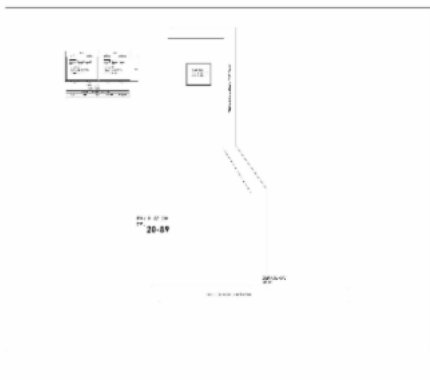

নির্বাচক নিবন্ধন আধিকারিকের স্বাক্ষর

Nazri Naksha

Google Map View

Polling Station Building Front View

Polling Station Front View

Cad View

Key MAP View

1 নাম : অঞ্জু উরাও স্বামীর নাম: রশ্মি উরাও বাড়ির নং : এন062 বয়স : 42 লিঙ্গ : মহিলা	TTV2225621 ফটো উপলব্ধ	2 নাম : সুখমতি থাপা স্বামীর নাম: নন্দ কিশোর থাপা বাড়ির নং : n0079 বয়স : 45 লিঙ্গ : মহিলা	TTV1156900 ফটো উপলব্ধ	3 নাম : সুবিতা থাপা স্বামীর নাম: ভীমবাহাদুর থাপা বাড়ির নং : n0079 বয়স : 67 লিঙ্গ : মহিলা	WB/03/018/159536 ফটো উপলব্ধ
4 নাম : অম্বি থাপা পিতার নাম: ভীমবাহাদুর থাপা বাড়ির নং : n0079 বয়স : 35 লিঙ্গ : মহিলা	TTV1094879 ফটো উপলব্ধ	5 নাম : সৃজিত থাপা মায়ের নাম: সরিতা থাপা বাড়ির নং : n0079 বয়স : 40 লিঙ্গ : পুরুষ	DNF2563302 ফটো উপলব্ধ	6 নাম : রেমু থাপা স্বামীর নাম: সুরজ থাপা বাড়ির নং : n0079 বয়স : 38 লিঙ্গ : মহিলা	TTV1442094 ফটো উপলব্ধ
7 নাম : আয়ুশ থাপা পিতার নাম: নন্দা কিশোর থাপা বাড়ির নং : এন0079 বয়স : 23 লিঙ্গ : পুরুষ	TTV2604080 ফটো উপলব্ধ	8 নাম : রত্না থাপা পিতার নাম: নন্দকিশোর থাপা বাড়ির নং : n0079 বয়স : 24 লিঙ্গ : মহিলা	TTV2477727 ফটো উপলব্ধ	9 নাম : পুনিতা ভুজেল (থাপা) স্বামীর নাম: সৃজিত থাপা বাড়ির নং : n0079 বয়স : 38 লিঙ্গ : মহিলা	TTV1156918 ফটো উপলব্ধ
10 নাম : সংস্কার থাপা পিতার নাম: সুরজ থাপা বাড়ির নং : এন0079 বয়স : 21 লিঙ্গ : পুরুষ	TTV2725349 ফটো উপলব্ধ	11 নাম : সুরজ থাপা মায়ের নাম: সরিতা থাপা বাড়ির নং : n0079 বয়স : 42 লিঙ্গ : পুরুষ	DNF2483444 ফটো উপলব্ধ	12 নাম : সোমারী অসুর স্বামীর নাম: বন্ধু অসুর বাড়ির নং : n0202 বয়স : 56 লিঙ্গ : মহিলা	WB/03/018/159382 ফটো উপলব্ধ
13 নাম : এতোয়ারী অসুর স্বামীর নাম: সনচারোয়া অসুর বাড়ির নং : n0174 বয়স : 76 লিঙ্গ : মহিলা	WB/03/018/159242 ফটো উপলব্ধ	14 নাম : রীতা অসুর মায়ের নাম: মান্ডি অসুর বাড়ির নং : n0207 বয়স : 27 লিঙ্গ : মহিলা	TTV2142404 ফটো উপলব্ধ	15 নাম : কারিও অসুর স্বামীর নাম: সুনিল অসুর বাড়ির নং : n0198 বয়স : 40 লিঙ্গ : মহিলা	TTV1648690 ফটো উপলব্ধ
16 নাম : সোনামুনি অসুর স্বামীর নাম: জহরলাল অসুর বাড়ির নং : n0174 বয়স : 53 লিঙ্গ : মহিলা	WB/03/018/159580 ফটো উপলব্ধ	17 নাম : আশ্রিতা অসুর পিতার নাম: বিফাই অসুর বাড়ির নং : n0174 বয়স : 33 লিঙ্গ : মহিলা	TTV1648500 ফটো উপলব্ধ	18 নাম : ভীনসারী অসুর স্বামীর নাম: পাড় অসুর বাড়ির নং : n0174 বয়স : 56 লিঙ্গ : মহিলা	WB/03/018/159618 ফটো উপলব্ধ
19 নাম : সুদীপ অসুর পিতার নাম: জহরলাল অসুর বাড়ির নং : n0174 বয়স : 25 লিঙ্গ : পুরুষ	TTV2477438 ফটো উপলব্ধ	20 নাম : সবীনা অসুর স্বামীর নাম: বন্ধন অসুর বাড়ির নং : n0198 বয়স : 61 লিঙ্গ : মহিলা	WB/03/018/159443 ফটো উপলব্ধ	21 নাম : সরিতা আসুর মায়ের নাম: বিফাই আসুর বাড়ির নং : n0207 বয়স : 40 লিঙ্গ : মহিলা	TTV0365254 ফটো উপলব্ধ
22 নাম : বিমল অসুর পিতার নাম: পারো অসুর বাড়ির নং : n0174 বয়স : 36 লিঙ্গ : পুরুষ	TTV1389451 ফটো উপলব্ধ	23 নাম : পুনিল অসুর পিতার নাম: বন্ধন অসুর বাড়ির নং : n0198 বয়স : 29 লিঙ্গ : পুরুষ	TTV2001444 ফটো উপলব্ধ	24 নাম : সৃজিতা খড়িয়া স্বামীর নাম: চারলেস খড়িয়া বাড়ির নং : n0174 বয়স : 44 লিঙ্গ : মহিলা	TTV1199546 ফটো উপলব্ধ
25 নাম : অনিকুমার অসুর পিতার নাম: গুরুরা অসুর বাড়ির নং : n0379 বয়স : 39 লিঙ্গ : পুরুষ	TTV2044352 ফটো উপলব্ধ	26 নাম : সুনীল অসুর পিতার নাম: বন্ধন অসুর বাড়ির নং : n0198 বয়স : 43 লিঙ্গ : পুরুষ	DNF2660611 ফটো উপলব্ধ	27 নাম : পণচমী অসুর স্বামীর নাম: অণি কুমার অসুর বাড়ির নং : এন0379 বয়স : 36 লিঙ্গ : মহিলা	TTV2723211 ফটো উপলব্ধ
28 নাম : আলিশা অসুর পিতার নাম: অনী কুমার অসুর বাড়ির নং : এন0379 বয়স : 20 লিঙ্গ : পুরুষ	TTV2789964 ফটো উপলব্ধ	29 নাম : সুধীর অসুর মায়ের নাম: সোনামুনি অসুর বাড়ির নং : এন0174 বয়স : 27 লিঙ্গ : পুরুষ	TTV2044410 ফটো উপলব্ধ	30 নাম : জাওনী অসুর স্বামীর নাম: মনিরাম অসুর বাড়ির নং : n0361 বয়স : 71 লিঙ্গ : মহিলা	CGT2273571 ফটো উপলব্ধ