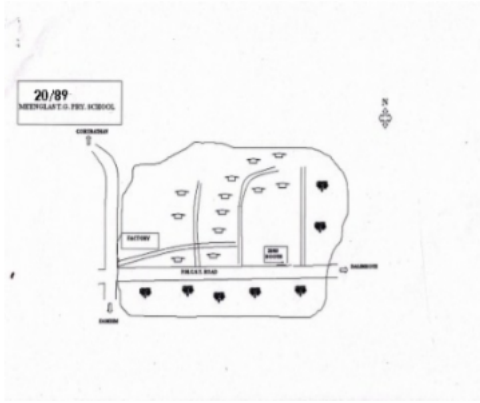

Nazri Naksha