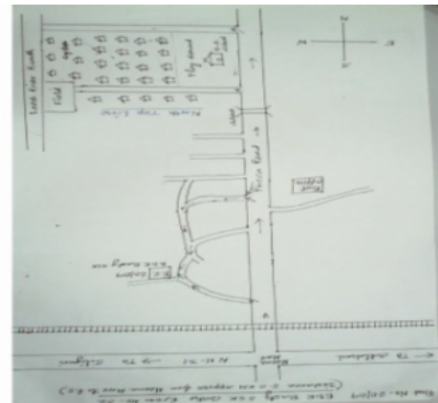

নির্বাচক নিবন্ধন আধিকারিকের স্বাক্ষর

Nazri Naksha

Google Map View

Polling Station Building Front View

Polling Station Front View

Cad View

Key MAP View

বিধানসভা নির্বাচনক্ষেত্রের নং, নাম : 20-মাল
ভাগ নং, নাম : 1-বাগরাকোট চা বাগান উপ লাইন.