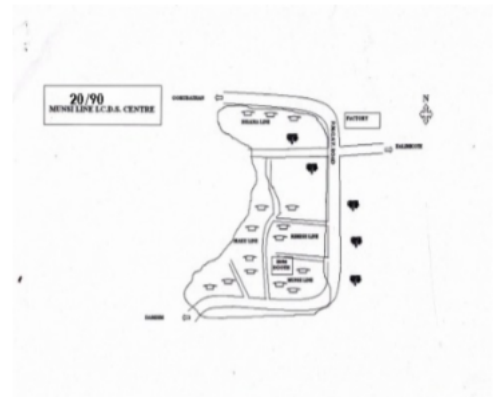

Key MAP View