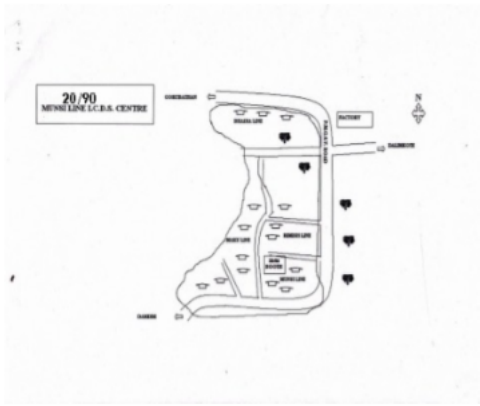

Nazri Naksha