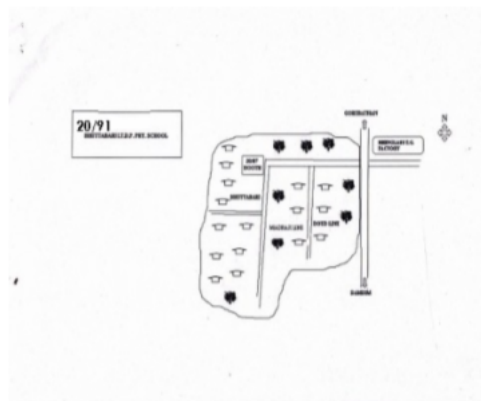

নির্বাচক নিবন্ধন আধিকারিকের স্বাক্ষর

Nazri Naksha

Google Map View

Polling Station Building Front View

Polling Station Front View

Cad View

Key MAP View

1 নাম : চন্দন ওরাংর পিতার নাম: সানি ওরাংর বাড়ির নং : এন0027 বয়স : 28 লিঙ্গ : পুরুষ	TTV2226306 ফটো উপলব্ধ	2 নাম : হীরিতিকা বড়য়া পিতার নাম: সুরেশ বড়য়া বাড়ির নং : এন0202 বয়স : 25 লিঙ্গ : মহিলা	TTV2226355 ফটো উপলব্ধ	3 নাম : সুসমা মুন্ডা পিতার নাম: বুকা মুন্ডা বাড়ির নং : না বয়স : 25 লিঙ্গ : মহিলা	TTV2226454 ফটো উপলব্ধ
4 নাম : সুমিত্রা ওরাংর স্বামীর নাম: বিরশা ওরাও বাড়ির নং : n0145 বয়স : 41 লিঙ্গ : মহিলা	DNF2742633 ফটো উপলব্ধ	5 নাম : বৃথানি উরাও স্বামীর নাম: সনি উরাও বাড়ির নং : n0027 বয়স : 57 লিঙ্গ : মহিলা	WB/03/018/165278 ফটো উপলব্ধ	6 নাম : সাবিত্রী ওরাও স্বামীর নাম: বাবলু ওরাও বাড়ির নং : n0027 বয়স : 34 লিঙ্গ : মহিলা	TTV1906718 ফটো উপলব্ধ
7 নাম : সানি ওরাংর পিতার নাম: সাকা উরাও বাড়ির নং : n0027 বয়স : 59 লিঙ্গ : পুরুষ	WB/03/018/165224 ফটো উপলব্ধ	8 নাম : অভিষেক থাপা পিতার নাম: প্রদীপ থাপা বাড়ির নং : এন0291 বয়স : 25 লিঙ্গ : পুরুষ	TTV2563609 ফটো উপলব্ধ	9 নাম : অমৃতা গুরুং স্বামীর নাম: বিকাশ গুরুং বাড়ির নং : এন0080 বয়স : 43 লিঙ্গ : মহিলা	TTV2226223 ফটো উপলব্ধ
10 নাম : নীতেশ গুরুং পিতার নাম: বিকাশ গুরুং বাড়ির নং : এন0020 বয়স : 21 লিঙ্গ : পুরুষ	TTV2787463 ফটো উপলব্ধ	11 নাম : আরতি থাপা স্বামীর নাম: প্রদীপ থাপা বাড়ির নং : না বয়স : 50 লিঙ্গ : মহিলা	TTV2226447 ফটো উপলব্ধ	12 নাম : স্বপ্ন মুন্ডা স্বামীর নাম: মদন মুন্ডা বাড়ির নং : এন0195 বয়স : 55 লিঙ্গ : মহিলা	TTV2226439 ফটো উপলব্ধ
13 নাম : চাডোয়া উরাও পিতার নাম: সুকা উরাও বাড়ির নং : n0027 বয়স : 47 লিঙ্গ : পুরুষ	DNF2661924 ফটো উপলব্ধ	14 নাম : বাবলু ওরাও পিতার নাম: সানি ওরাও বাড়ির নং : n0027 বয়স : 32 লিঙ্গ : পুরুষ	TTV1509009 ফটো উপলব্ধ	15 নাম : সঞ্জু মুন্ডা মায়ের নাম: স্বপ্ন মুন্ডা বাড়ির নং : n0195 বয়স : 26 লিঙ্গ : পুরুষ	TTV2478980 ফটো উপলব্ধ
16 নাম : রাকেশ ওরাংর পিতার নাম: চারোআ ওরাংর বাড়ির নং : 20/91, হু0027, বয়স : 21 লিঙ্গ : পুরুষ	TTV2696243 ফটো উপলব্ধ	17 নাম : সন্দীপ মুন্ডা পিতার নাম: মংগরা মুন্ডা বাড়ির নং : এন0196 বয়স : 28 লিঙ্গ : পুরুষ	TTV2226363 ফটো উপলব্ধ	18 নাম : রোহিন উরাও পিতার নাম: সোমা উরাও বাড়ির নং : n0009 বয়স : 53 লিঙ্গ : পুরুষ	WB/03/018/165441 ফটো উপলব্ধ
19 নাম : সুজিত উরাও পিতার নাম: চামরু উরাও বাড়ির নং : n0077 বয়স : 43 লিঙ্গ : পুরুষ	DNF2662039 ফটো উপলব্ধ	20 নাম : সুমিত লাকড়া পিতার নাম: জতরু লাকড়া বাড়ির নং : n0009 বয়স : 30 লিঙ্গ : পুরুষ	TTV1650019 ফটো উপলব্ধ	21 নাম : বাবুরাম উরাও পিতার নাম: যাত্রো উরাও বাড়ির নং : n0009 বয়স : 41 লিঙ্গ : পুরুষ	DNF2661940 ফটো উপলব্ধ
22 নাম : পুসিংগী উরাও পিতার নাম: সোমা উরাও বাড়ির নং : n0009 বয়স : 49 লিঙ্গ : মহিলা	DNF1351949 ফটো উপলব্ধ	23 নাম : অজয় উরাও পিতার নাম: ভৌরা উরাও বাড়ির নং : n0050 বয়স : 41 লিঙ্গ : পুরুষ	DNF2484111 ফটো উপলব্ধ	24 নাম : সুশান্তি উরাও স্বামীর নাম: সিরিল উরাও বাড়ির নং : n0006 বয়স : 32 লিঙ্গ : মহিলা	TTV1650183 ফটো উপলব্ধ
25 নাম : অগ্নি উরাও স্বামীর নাম: অর্জুন উরাও বাড়ির নং : n0008 বয়স : 48 লিঙ্গ : মহিলা	DNF1276138 ফটো উপলব্ধ	26 নাম : অজিত ওরাও পিতার নাম: দীপক ওরাও বাড়ির নং : n0030 বয়স : 33 লিঙ্গ : পুরুষ	TTV1306299 ফটো উপলব্ধ	27 নাম : সরস্বতী বেক পিতার নাম: এতোয়া উরাও বাড়ির নং : n0070 বয়স : 35 লিঙ্গ : মহিলা	TTV0376921 ফটো উপলব্ধ
28 নাম : রমেশ উরাও পিতার নাম: ভৌরা উরাও বাড়ির নং : n0050 বয়স : 53 লিঙ্গ : পুরুষ	WB/03/018/165465 ফটো উপলব্ধ	29 নাম : সাধনা উরাও পিতার নাম: গন্দুর উরাও বাড়ির নং : n0006 বয়স : 76 লিঙ্গ : পুরুষ	WB/03/018/165453 ফটো উপলব্ধ	30 নাম : রীনা উরাও স্বামীর নাম: সুরেশ উরাও বাড়ির নং : n0157 বয়স : 50 লিঙ্গ : মহিলা	WB/03/018/225501 ফটো উপলব্ধ