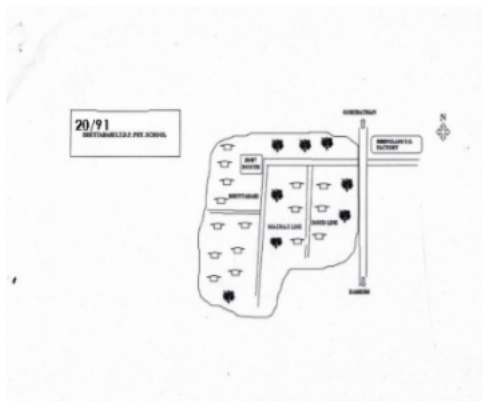

Nazri Naksha