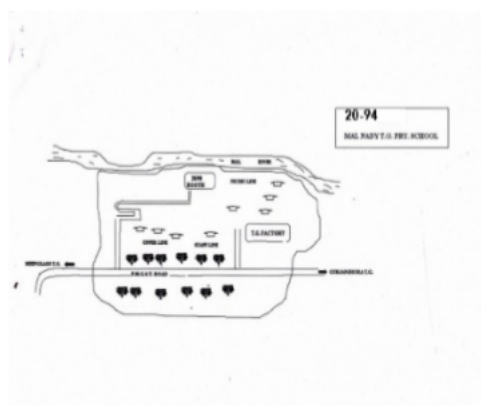

নির্বাচক নিবন্ধন আধিকারিকের স্বাক্ষর

Nazri Naksha

Google Map View

Polling Station Building Front View

Polling Station Front View

Cad View

Key MAP View

1 নাম : তব্বসন পারভিন পিতার নাম: মঞ্জুর আলী বাড়ির নং : n0183 বয়স : 30 লিঙ্গ : মহিলা	TTV1907716 ফটো উপলব্ধ	2 নাম : নাজিরা খাতুন পিতার নাম: নাসিম আলি বাড়ির নং : এন0030 বয়স : 25 লিঙ্গ : মহিলা	TTV2226876 ফটো উপলব্ধ	3 নাম : অঞ্জলি মুন্ডা পিতার নাম: আকাশ মুন্ডা বাড়ির নং : এন0048 বয়স : 25 লিঙ্গ : মহিলা	TTV2226884 ফটো উপলব্ধ
4 নাম : আলতাফ আনসারি পিতার নাম: আলম আনসারি বাড়ির নং : এন0056 বয়স : 24 লিঙ্গ : পুরুষ	TTV2579803 ফটো উপলব্ধ	5 নাম : লক্ষ্মন পরজা (উরিয়া) পিতার নাম: মদন পরজা (উরিয়া) বাড়ির নং : n0006 বয়স : 42 লিঙ্গ : পুরুষ	DNF2695849 ফটো উপলব্ধ	6 নাম : কুনি মুন্ডা স্বামীর নাম: অমর মুন্ডা বাড়ির নং : বয়স : 44 লিঙ্গ : মহিলা	TTV1907724 ফটো উপলব্ধ
7 নাম : অমর মুন্ডা পিতার নাম: বিজয় মুন্ডা বাড়ির নং : বয়স : 45 লিঙ্গ : পুরুষ	TTV1200963 ফটো উপলব্ধ	8 নাম : নীলমুনি মুন্ডা স্বামীর নাম: দিনেশ মুন্ডা বাড়ির নং : n0007 বয়স : 35 লিঙ্গ : মহিলা	TJR1241033 ফটো উপলব্ধ	9 নাম : নবনীতা রানাউত স্বামীর নাম: রুপিন্দর সিং রানাউত বাড়ির নং : n0003 বয়স : 53 লিঙ্গ : মহিলা	TTV0388975 ফটো উপলব্ধ
10 নাম : অলোক কুমার শর্মা পিতার নাম: শঙ্করলাল শর্মা বাড়ির নং : n0001 বয়স : 51 লিঙ্গ : পুরুষ	TTV0389007 ফটো উপলব্ধ	11 নাম : অনিতা শর্মা স্বামীর নাম: অলোক কুমার শর্মা বাড়ির নং : n0002 বয়স : 41 লিঙ্গ : মহিলা	TTV0388991 ফটো উপলব্ধ	12 নাম : রুপিন্দর সিংহ রনৌত পিতার নাম: হরনাম সিং রানাউত বাড়ির নং : n0004 বয়স : 52 লিঙ্গ : পুরুষ	TTV2271781 ফটো উপলব্ধ