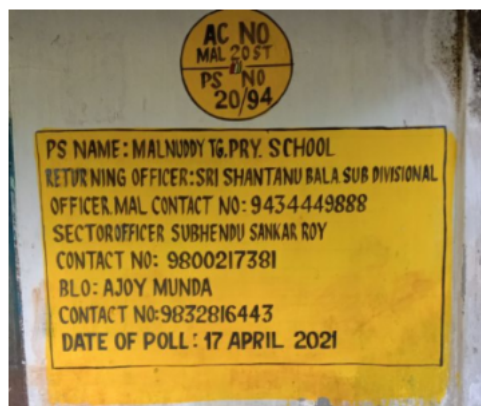

নির্বাচক নিবন্ধন আধিকারিকের স্বাক্ষর

Nazri Naksha

Google Map View

Polling Station Building Front View

Polling Station Front View

Cad View

Key MAP View

1 নাম : তব্বসন পারভিন পিতার নাম: মঞ্জুর আলী বাড়ির নং : n0183 বয়স : 30 লিঙ্গ : মহিলা	TTV1907716 ফটো উপলব্ধ	2 নাম : নাজিরা খাতুন পিতার নাম: নাসিম আলি বাড়ির নং : এন0030 বয়স : 25 লিঙ্গ : মহিলা	TTV2226876 ফটো উপলব্ধ	3 নাম : অঞ্জলি মুন্ডা পিতার নাম: আকাশ মুন্ডা বাড়ির নং : এন0048 বয়স : 25 লিঙ্গ : মহিলা	TTV2226884 ফটো উপলব্ধ
4 নাম : আলতাফ আনসারি পিতার নাম: আলম আনসারি বাড়ির নং : এন0056 বয়স : 24 লিঙ্গ : পুরুষ	TTV2579803 ফটো উপলব্ধ	5 নাম : লক্ষ্মন পরজা (উরিয়া) পিতার নাম: মদন পরজা (উরিয়া) বাড়ির নং : n0006 বয়স : 42 লিঙ্গ : পুরুষ	DNF2695849 ফটো উপলব্ধ	6 নাম : কুনি মুন্ডা স্বামীর নাম: অমর মুন্ডা বাড়ির নং : বয়স : 44 লিঙ্গ : মহিলা	TTV1907724 ফটো উপলব্ধ
7 নাম : অমর মুন্ডা পিতার নাম: বিজয় মুন্ডা বাড়ির নং : বয়স : 45 লিঙ্গ : পুরুষ	TTV1200963 ফটো উপলব্ধ	8 নাম : নীলমুনি মুন্ডা স্বামীর নাম: দিনেশ মুন্ডা বাড়ির নং : n0007 বয়স : 35 লিঙ্গ : মহিলা	TJR1241033 ফটো উপলব্ধ	9 নাম : নবনীতা রানাউত স্বামীর নাম: রুপিন্দর সিং রানাউত বাড়ির নং : n0003 বয়স : 53 লিঙ্গ : মহিলা	TTV0388975 ফটো উপলব্ধ
10 নাম : অলোক কুমার শর্মা পিতার নাম: শঙ্করলাল শর্মা বাড়ির নং : n0001 বয়স : 51 লিঙ্গ : পুরুষ	TTV0389007 ফটো উপলব্ধ	11 নাম : অনিতা শর্মা স্বামীর নাম: অলোক কুমার শর্মা বাড়ির নং : n0002 বয়স : 41 লিঙ্গ : মহিলা	TTV0388991 ফটো উপলব্ধ	12 নাম : রুপিন্দর সিংহ রনৌত পিতার নাম: হরনাম সিং রানাউত বাড়ির নং : n0004 বয়স : 52 লিঙ্গ : পুরুষ	TTV2271781 ফটো উপলব্ধ