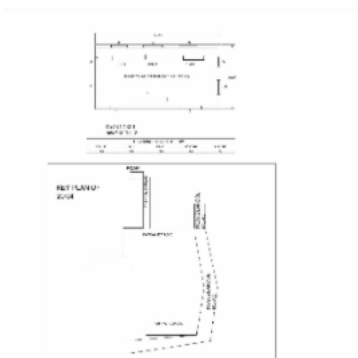

নির্বাচক নিবন্ধন আধিকারিকের স্বাক্ষর

Nazri Naksha

Google Map View

Polling Station Building Front View

Polling Station Front View

Cad View

Key MAP View

1 নাম : তব্বসন পারভিন পিতার নাম: মঞ্জুর আলী বাড়ির নং : n0183 বয়স : 30 লিঙ্গ : মহিলা	TTV1907716 ফটো উপলব্ধ	2 নাম : নাজিরা খাতুন পিতার নাম: নাসিম আলি বাড়ির নং : এন0030 বয়স : 25 লিঙ্গ : মহিলা	TTV2226876 ফটো উপলব্ধ	3 নাম : অঞ্জলি মুন্ডা পিতার নাম: আকাশ মুন্ডা বাড়ির নং : এন0048 বয়স : 25 লিঙ্গ : মহিলা	TTV2226884 ফটো উপলব্ধ
4 নাম : আলতাফ আনসারি পিতার নাম: আলম আনসারি বাড়ির নং : এন0056 বয়স : 24 লিঙ্গ : পুরুষ	TTV2579803 ফটো উপলব্ধ	5 নাম : লক্ষ্মন পরজা (উরিয়া) পিতার নাম: মদন পরজা (উরিয়া) বাড়ির নং : n0006 বয়স : 42 লিঙ্গ : পুরুষ	DNF2695849 ফটো উপলব্ধ	6 নাম : কুনি মুন্ডা স্বামীর নাম: অমর মুন্ডা বাড়ির নং : বয়স : 44 লিঙ্গ : মহিলা	TTV1907724 ফটো উপলব্ধ
7 নাম : অমর মুন্ডা পিতার নাম: বিজয় মুন্ডা বাড়ির নং : বয়স : 45 লিঙ্গ : পুরুষ	TTV1200963 ফটো উপলব্ধ	8 নাম : নীলমুনি মুন্ডা স্বামীর নাম: দিনেশ মুন্ডা বাড়ির নং : n0007 বয়স : 35 লিঙ্গ : মহিলা	TJR1241033 ফটো উপলব্ধ	9 নাম : নবনীতা রানাউত স্বামীর নাম: রুপিন্দর সিং রানাউত বাড়ির নং : n0003 বয়স : 53 লিঙ্গ : মহিলা	TTV0388975 ফটো উপলব্ধ
10 নাম : অলোক কুমার শর্মা পিতার নাম: শঙ্করলাল শর্মা বাড়ির নং : n0001 বয়স : 51 লিঙ্গ : পুরুষ	TTV0389007 ফটো উপলব্ধ	11 নাম : অনিতা শর্মা স্বামীর নাম: অলোক কুমার শর্মা বাড়ির নং : n0002 বয়স : 41 লিঙ্গ : মহিলা	TTV0388991 ফটো উপলব্ধ	12 নাম : রুপিন্দর সিংহ রনৌত পিতার নাম: হরনাম সিং রানাউত বাড়ির নং : n0004 বয়স : 52 লিঙ্গ : পুরুষ	TTV2271781 ফটো উপলব্ধ