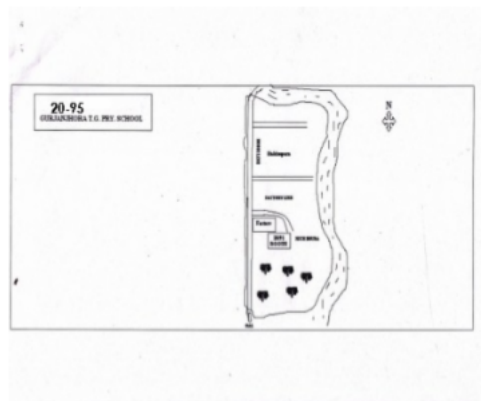

নির্বাচক নিবন্ধন আধিকারিকের স্বাক্ষর

Nazri Naksha

Google Map View

Polling Station Building Front View

Polling Station Front View

Cad View

Key MAP View

1 নাম : নুরি খাতুন স্বামীর নাম: সাফিকুদ্দিন আনসারী বাড়ির নং : n0031 বয়স : 35 লিঙ্গ : মহিলা	TTV1651686 ফটো উপলব্ধ	2 নাম : জয়বন নেছা স্বামীর নাম: ইমামউদ্দিন বাড়ির নং : n0031 বয়স : 60 লিঙ্গ : মহিলা	DNF0435651 ফটো উপলব্ধ	3 নাম : সাফিকুদ্দিন আনসারী পিতার নাম: ইমামুদ্দিন আনসারী বাড়ির নং : n0031 বয়স : 42 লিঙ্গ : পুরুষ	TTV1390426 ফটো উপলব্ধ
4 নাম : সলুখন নেশা স্বামীর নাম: ইসমাইল বাড়ির নং : এন0211 বয়স : 57 লিঙ্গ : মহিলা	TTV2742518 ফটো উপলব্ধ	5 নাম : রজিনা খাতুন স্বামীর নাম: জসমুদ্দিন আলী বাড়ির নং : n0052 বয়স : 45 লিঙ্গ : মহিলা	TTV1651637 ফটো উপলব্ধ	6 নাম : জসমুদ্দিন আলি পিতার নাম: রওশন আলি বাড়ির নং : n0052 বয়স : 46 লিঙ্গ : পুরুষ	TTV1157692 ফটো উপলব্ধ
7 নাম : ইউসুফ আনসারি পিতার নাম: লাটে মোহম্মদ ইসমাইল বাড়ির নং : n0047 বয়স : 65 লিঙ্গ : পুরুষ	TTV2796035 ফটো উপলব্ধ	8 নাম : ইমামউদ্দিন পিতার নাম: ইসমাইল বাড়ির নং : n0031 বয়স : 69 লিঙ্গ : পুরুষ	DNF0435644 ফটো উপলব্ধ	9 নাম : রুনিকা ওরাও পিতার নাম: রামধন ওরাও বাড়ির নং : এন0057 বয়স : 25 লিঙ্গ : মহিলা	TTV2226967 ফটো উপলব্ধ
10 নাম : বসিরুদ্দিন আনসারী পিতার নাম: ইমামুদ্দিন আনসারী বাড়ির নং : n0031 বয়স : 36 লিঙ্গ : পুরুষ	TTV2001857 ফটো উপলব্ধ	11 নাম : এহসান আনসারী পিতার নাম: ইদ্রিশ আনসারী বাড়ির নং : n0040 বয়স : 46 লিঙ্গ : পুরুষ	DNF2583151 ফটো উপলব্ধ	12 নাম : জিনাতুন নেসা আনসারী স্বামীর নাম: আসান আনসারী বাড়ির নং : n0040 বয়স : 33 লিঙ্গ : মহিলা	TTV1390442 ফটো উপলব্ধ
13 নাম : যাত্রী উড়াও স্বামীর নাম: রঞ্জিত উড়াও বাড়ির নং : n0044 বয়স : 51 লিঙ্গ : মহিলা	DNF2583193 ফটো উপলব্ধ	14 নাম : কবিতা উড়িয়া পিতার নাম: রবি উড়িয়া বাড়ির নং : N0141 বয়স : 24 লিঙ্গ : মহিলা	TTV2481240 ফটো উপলব্ধ	15 নাম : সঞ্জীত উরাও পিতার নাম: মংরা উরাও বাড়ির নং : n0035 বয়স : 45 লিঙ্গ : পুরুষ	DNF2583102 ফটো উপলব্ধ
16 নাম : মিলন উরাও পিতার নাম: হরিয়াক্ত উরাও বাড়ির নং : n0039 বয়স : 40 লিঙ্গ : পুরুষ	DNF2583144 ফটো উপলব্ধ	17 নাম : দিলিপ উরাও পিতার নাম: ভাউরি উরাও বাড়ির নং : n0001 বয়স : 38 লিঙ্গ : পুরুষ	DNF2678068 ফটো উপলব্ধ	18 নাম : সুনীতা উরাও স্বামীর নাম: মিতুন উরাও বাড়ির নং : n0216 বয়স : 41 লিঙ্গ : মহিলা	TTV1908151 ফটো উপলব্ধ
19 নাম : বীণ্ডা উরাও পিতার নাম: জাওয়া উরাও বাড়ির নং : n0042 বয়স : 42 লিঙ্গ : পুরুষ	DNF2583177 ফটো উপলব্ধ	20 নাম : সুনীতা উরাও স্বামীর নাম: দিলিপ উরাও বাড়ির নং : n0001 বয়স : 37 লিঙ্গ : মহিলা	TTV1791698 ফটো উপলব্ধ	21 নাম : গহন উরাও পিতার নাম: পচন উরাও বাড়ির নং : n0045 বয়স : 40 লিঙ্গ : পুরুষ	DNF2583235 ফটো উপলব্ধ
22 নাম : দুর্গা উরাও পিতার নাম: বেনারজী উরাও বাড়ির নং : n0043 বয়স : 41 লিঙ্গ : মহিলা	DNF2758894 ফটো উপলব্ধ	23 নাম : বেনারজী উরাও পিতার নাম: বুধু উরাও বাড়ির নং : n0043 বয়স : 48 লিঙ্গ : পুরুষ	DNF2583185 ফটো উপলব্ধ	24 নাম : শিলা উরাও স্বামীর নাম: সঞ্জিত উরাও বাড়ির নং : n0035 বয়স : 40 লিঙ্গ : মহিলা	TTV1651611 ফটো উপলব্ধ
25 নাম : দিনো উরাও স্বামীর নাম: মিলন উরাও বাড়ির নং : N0039 বয়স : 38 লিঙ্গ : মহিলা	DNF2583136 ফটো উপলব্ধ	26 নাম : পঞ্চ উরাও পিতার নাম: ভাউরী উরাও বাড়ির নং : n0001 বয়স : 40 লিঙ্গ : পুরুষ	DNF2677938 ফটো উপলব্ধ	27 নাম : মুনি উরাও পিতার নাম: সোমার উরাও বাড়ির নং : এন0001 বয়স : 26 লিঙ্গ : মহিলা	TTV2227072 ফটো উপলব্ধ
28 নাম : রাজু উরাও পিতার নাম: ভাউরী উরাও বাড়ির নং : n0001 বয়স : 52 লিঙ্গ : পুরুষ	TTV1390400 ফটো উপলব্ধ	29 নাম : বোলো উরাও পিতার নাম: ভাউরী উরাও বাড়ির নং : n0001 বয়স : 40 লিঙ্গ : মহিলা	DNF2677995 ফটো উপলব্ধ	30 নাম : বৃন্দাশ্রী ওরাং স্বামীর নাম: বিপ্তা ওরাং বাড়ির নং : এন0042 বয়স : 30 লিঙ্গ : মহিলা	TTV2696854 ফটো উপলব্ধ