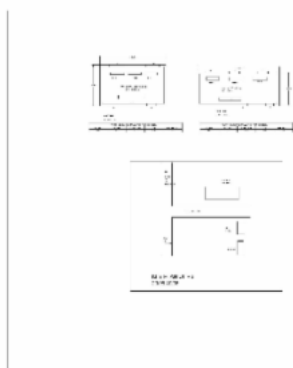

নির্বাচক নিবন্ধন আধিকারিকের স্বাক্ষর

Nazri Naksha

Google Map View

Polling Station Building Front View

Polling Station Front View

Cad View

Key MAP View

1 নাম : নুরি খাতুন স্বামীর নাম: সাফিকুদ্দিন আনসারী বাড়ির নং : n0031 বয়স : 35 লিঙ্গ : মহিলা	TTV1651686 ফটো উপলব্ধ	2 নাম : জয়বন নেছা স্বামীর নাম: ইমামউদ্দিন বাড়ির নং : n0031 বয়স : 60 লিঙ্গ : মহিলা	DNF0435651 ফটো উপলব্ধ	3 নাম : সাফিকুদ্দিন আনসারী পিতার নাম: ইমামুদ্দিন আনসারী বাড়ির নং : n0031 বয়স : 42 লিঙ্গ : পুরুষ	TTV1390426 ফটো উপলব্ধ
4 নাম : সলুখন নেশা স্বামীর নাম: ইসমাইল বাড়ির নং : এন0211 বয়স : 57 লিঙ্গ : মহিলা	TTV2742518 ফটো উপলব্ধ	5 নাম : রজিনা খাতুন স্বামীর নাম: জসমুদ্দিন আলী বাড়ির নং : n0052 বয়স : 45 লিঙ্গ : মহিলা	TTV1651637 ফটো উপলব্ধ	6 নাম : জসমুদ্দিন আলি পিতার নাম: রওশন আলি বাড়ির নং : n0052 বয়স : 46 লিঙ্গ : পুরুষ	TTV1157692 ফটো উপলব্ধ
7 নাম : ইউসুফ আনসারি পিতার নাম: লাটে মোহম্মদ ইসমাইল বাড়ির নং : n0047 বয়স : 65 লিঙ্গ : পুরুষ	TTV2796035 ফটো উপলব্ধ	8 নাম : ইমামউদ্দিন পিতার নাম: ইসমাইল বাড়ির নং : n0031 বয়স : 69 লিঙ্গ : পুরুষ	DNF0435644 ফটো উপলব্ধ	9 নাম : রুনিকা ওরাও পিতার নাম: রামধন ওরাও বাড়ির নং : এন0057 বয়স : 25 লিঙ্গ : মহিলা	TTV2226967 ফটো উপলব্ধ
10 নাম : বসিরুদ্দিন আনসারী পিতার নাম: ইমামুদ্দিন আনসারী বাড়ির নং : n0031 বয়স : 36 লিঙ্গ : পুরুষ	TTV2001857 ফটো উপলব্ধ	11 নাম : এহসান আনসারী পিতার নাম: ইদ্রিশ আনসারী বাড়ির নং : n0040 বয়স : 46 লিঙ্গ : পুরুষ	DNF2583151 ফটো উপলব্ধ	12 নাম : জিনাতুন নেসা আনসারী স্বামীর নাম: আসান আনসারী বাড়ির নং : n0040 বয়স : 33 লিঙ্গ : মহিলা	TTV1390442 ফটো উপলব্ধ
13 নাম : যাত্রী উড়াও স্বামীর নাম: রঞ্জিত উড়াও বাড়ির নং : n0044 বয়স : 51 লিঙ্গ : মহিলা	DNF2583193 ফটো উপলব্ধ	14 নাম : কবিতা উড়িয়া পিতার নাম: রবি উড়িয়া বাড়ির নং : N0141 বয়স : 24 লিঙ্গ : মহিলা	TTV2481240 ফটো উপলব্ধ	15 নাম : সঞ্জীত উরাও পিতার নাম: মংরা উরাও বাড়ির নং : n0035 বয়স : 45 লিঙ্গ : পুরুষ	DNF2583102 ফটো উপলব্ধ
16 নাম : মিলন উরাও পিতার নাম: হরিয়াক্ত উরাও বাড়ির নং : n0039 বয়স : 40 লিঙ্গ : পুরুষ	DNF2583144 ফটো উপলব্ধ	17 নাম : দিলিপ উরাও পিতার নাম: ভাউরি উরাও বাড়ির নং : n0001 বয়স : 38 লিঙ্গ : পুরুষ	DNF2678068 ফটো উপলব্ধ	18 নাম : সুনীতা উরাও স্বামীর নাম: মিতুন উরাও বাড়ির নং : n0216 বয়স : 41 লিঙ্গ : মহিলা	TTV1908151 ফটো উপলব্ধ
19 নাম : বীণ্ডা উরাও পিতার নাম: জাওয়া উরাও বাড়ির নং : n0042 বয়স : 42 লিঙ্গ : পুরুষ	DNF2583177 ফটো উপলব্ধ	20 নাম : সুনীতা উরাও স্বামীর নাম: দিলিপ উরাও বাড়ির নং : n0001 বয়স : 37 লিঙ্গ : মহিলা	TTV1791698 ফটো উপলব্ধ	21 নাম : গহন উরাও পিতার নাম: পচন উরাও বাড়ির নং : n0045 বয়স : 40 লিঙ্গ : পুরুষ	DNF2583235 ফটো উপলব্ধ
22 নাম : দুর্গা উরাও পিতার নাম: বেনারজী উরাও বাড়ির নং : n0043 বয়স : 41 লিঙ্গ : মহিলা	DNF2758894 ফটো উপলব্ধ	23 নাম : বেনারজী উরাও পিতার নাম: বুধু উরাও বাড়ির নং : n0043 বয়স : 48 লিঙ্গ : পুরুষ	DNF2583185 ফটো উপলব্ধ	24 নাম : শিলা উরাও স্বামীর নাম: সঞ্জিত উরাও বাড়ির নং : n0035 বয়স : 40 লিঙ্গ : মহিলা	TTV1651611 ফটো উপলব্ধ
25 নাম : দিনো উরাও স্বামীর নাম: মিলন উরাও বাড়ির নং : N0039 বয়স : 38 লিঙ্গ : মহিলা	DNF2583136 ফটো উপলব্ধ	26 নাম : পঞ্চ উরাও পিতার নাম: ভাউরী উরাও বাড়ির নং : n0001 বয়স : 40 লিঙ্গ : পুরুষ	DNF2677938 ফটো উপলব্ধ	27 নাম : মুনি উরাও পিতার নাম: সোমার উরাও বাড়ির নং : এন0001 বয়স : 26 লিঙ্গ : মহিলা	TTV2227072 ফটো উপলব্ধ
28 নাম : রাজু উরাও পিতার নাম: ভাউরী উরাও বাড়ির নং : n0001 বয়স : 52 লিঙ্গ : পুরুষ	TTV1390400 ফটো উপলব্ধ	29 নাম : বোলো উরাও পিতার নাম: ভাউরী উরাও বাড়ির নং : n0001 বয়স : 40 লিঙ্গ : মহিলা	DNF2677995 ফটো উপলব্ধ	30 নাম : বৃন্দাশ্রী ওরাং স্বামীর নাম: বিপ্তা ওরাং বাড়ির নং : এন0042 বয়স : 30 লিঙ্গ : মহিলা	TTV2696854 ফটো উপলব্ধ