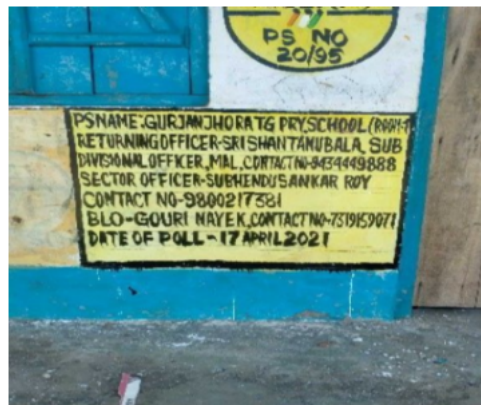

নির্বাচক নিবন্ধন আধিকারিকের স্বাক্ষর

Nazri Naksha

Google Map View

Polling Station Building Front View

Polling Station Front View

Cad View

Key MAP View

1 নাম : নুরি খাতুন স্বামীর নাম: সাফিকুদ্দিন আনসারী বাড়ির নং : n0031 বয়স : 35 লিঙ্গ : মহিলা	TTV1651686 ফটো উপলব্ধ	2 নাম : জয়বন নেছা স্বামীর নাম: ইমামউদ্দিন বাড়ির নং : n0031 বয়স : 60 লিঙ্গ : মহিলা	DNF0435651 ফটো উপলব্ধ	3 নাম : সাফিকুদ্দিন আনসারী পিতার নাম: ইমামুদ্দিন আনসারী বাড়ির নং : n0031 বয়স : 42 লিঙ্গ : পুরুষ	TTV1390426 ফটো উপলব্ধ
4 নাম : সলুখন নেশা স্বামীর নাম: ইসমাইল বাড়ির নং : এন0211 বয়স : 57 লিঙ্গ : মহিলা	TTV2742518 ফটো উপলব্ধ	5 নাম : রজিনা খাতুন স্বামীর নাম: জসমুদ্দিন আলী বাড়ির নং : n0052 বয়স : 45 লিঙ্গ : মহিলা	TTV1651637 ফটো উপলব্ধ	6 নাম : জসমুদ্দিন আলি পিতার নাম: রওশন আলি বাড়ির নং : n0052 বয়স : 46 লিঙ্গ : পুরুষ	TTV1157692 ফটো উপলব্ধ
7 নাম : ইউসুফ আনসারি পিতার নাম: লাটে মোহম্মদ ইসমাইল বাড়ির নং : n0047 বয়স : 65 লিঙ্গ : পুরুষ	TTV2796035 ফটো উপলব্ধ	8 নাম : ইমামউদ্দিন পিতার নাম: ইসমাইল বাড়ির নং : n0031 বয়স : 69 লিঙ্গ : পুরুষ	DNF0435644 ফটো উপলব্ধ	9 নাম : রুনিকা ওরাও পিতার নাম: রামধন ওরাও বাড়ির নং : এন0057 বয়স : 25 লিঙ্গ : মহিলা	TTV2226967 ফটো উপলব্ধ
10 নাম : বসিরুদ্দিন আনসারী পিতার নাম: ইমামুদ্দিন আনসারী বাড়ির নং : n0031 বয়স : 36 লিঙ্গ : পুরুষ	TTV2001857 ফটো উপলব্ধ	11 নাম : এহসান আনসারী পিতার নাম: ইদ্রিশ আনসারী বাড়ির নং : n0040 বয়স : 46 লিঙ্গ : পুরুষ	DNF2583151 ফটো উপলব্ধ	12 নাম : জিনাতুন নেসা আনসারী স্বামীর নাম: আসান আনসারী বাড়ির নং : n0040 বয়স : 33 লিঙ্গ : মহিলা	TTV1390442 ফটো উপলব্ধ
13 নাম : যাত্রী উড়াও স্বামীর নাম: রঞ্জিত উড়াও বাড়ির নং : n0044 বয়স : 51 লিঙ্গ : মহিলা	DNF2583193 ফটো উপলব্ধ	14 নাম : কবিতা উড়িয়া পিতার নাম: রবি উড়িয়া বাড়ির নং : N0141 বয়স : 24 লিঙ্গ : মহিলা	TTV2481240 ফটো উপলব্ধ	15 নাম : সঞ্জীত উরাও পিতার নাম: মংরা উরাও বাড়ির নং : n0035 বয়স : 45 লিঙ্গ : পুরুষ	DNF2583102 ফটো উপলব্ধ
16 নাম : মিলন উরাও পিতার নাম: হরিয়াক্ত উরাও বাড়ির নং : n0039 বয়স : 40 লিঙ্গ : পুরুষ	DNF2583144 ফটো উপলব্ধ	17 নাম : দিলিপ উরাও পিতার নাম: ভাউরি উরাও বাড়ির নং : n0001 বয়স : 38 লিঙ্গ : পুরুষ	DNF2678068 ফটো উপলব্ধ	18 নাম : সুনীতা উরাও স্বামীর নাম: মিতুন উরাও বাড়ির নং : n0216 বয়স : 41 লিঙ্গ : মহিলা	TTV1908151 ফটো উপলব্ধ
19 নাম : বীণ্ডা উরাও পিতার নাম: জাওয়া উরাও বাড়ির নং : n0042 বয়স : 42 লিঙ্গ : পুরুষ	DNF2583177 ফটো উপলব্ধ	20 নাম : সুনীতা উরাও স্বামীর নাম: দিলিপ উরাও বাড়ির নং : n0001 বয়স : 37 লিঙ্গ : মহিলা	TTV1791698 ফটো উপলব্ধ	21 নাম : গহন উরাও পিতার নাম: পচন উরাও বাড়ির নং : n0045 বয়স : 40 লিঙ্গ : পুরুষ	DNF2583235 ফটো উপলব্ধ
22 নাম : দুর্গা উরাও পিতার নাম: বেনারজী উরাও বাড়ির নং : n0043 বয়স : 41 লিঙ্গ : মহিলা	DNF2758894 ফটো উপলব্ধ	23 নাম : বেনারজী উরাও পিতার নাম: বুধু উরাও বাড়ির নং : n0043 বয়স : 48 লিঙ্গ : পুরুষ	DNF2583185 ফটো উপলব্ধ	24 নাম : শিলা উরাও স্বামীর নাম: সঞ্জিত উরাও বাড়ির নং : n0035 বয়স : 40 লিঙ্গ : মহিলা	TTV1651611 ফটো উপলব্ধ
25 নাম : দিনো উরাও স্বামীর নাম: মিলন উরাও বাড়ির নং : N0039 বয়স : 38 লিঙ্গ : মহিলা	DNF2583136 ফটো উপলব্ধ	26 নাম : পঞ্চ উরাও পিতার নাম: ভাউরী উরাও বাড়ির নং : n0001 বয়স : 40 লিঙ্গ : পুরুষ	DNF2677938 ফটো উপলব্ধ	27 নাম : মুনি উরাও পিতার নাম: সোমার উরাও বাড়ির নং : এন0001 বয়স : 26 লিঙ্গ : মহিলা	TTV2227072 ফটো উপলব্ধ
28 নাম : রাজু উরাও পিতার নাম: ভাউরী উরাও বাড়ির নং : n0001 বয়স : 52 লিঙ্গ : পুরুষ	TTV1390400 ফটো উপলব্ধ	29 নাম : বোলো উরাও পিতার নাম: ভাউরী উরাও বাড়ির নং : n0001 বয়স : 40 লিঙ্গ : মহিলা	DNF2677995 ফটো উপলব্ধ	30 নাম : বৃন্দাশ্রী ওরাং স্বামীর নাম: বিপ্তা ওরাং বাড়ির নং : এন0042 বয়স : 30 লিঙ্গ : মহিলা	TTV2696854 ফটো উপলব্ধ