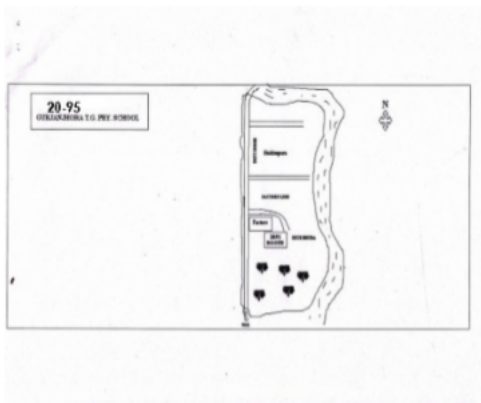

নির্বাচক নিবন্ধন আধিকারিকের স্বাক্ষর

Nazri Naksha

Google Map View

Polling Station Building Front View

Polling Station Front View

Cad View

Key MAP View

1 নাম : নুরি খাতুন স্বামীর নাম: সাফিকুদ্দিন আনসারী বাড়ির নং : n0031 বয়স : 35 লিঙ্গ : মহিলা	TTV1651686 ফটো উপলব্ধ	2 নাম : জয়বন নেছা স্বামীর নাম: ইমামউদ্দিন বাড়ির নং : n0031 বয়স : 60 লিঙ্গ : মহিলা	DNF0435651 ফটো উপলব্ধ	3 নাম : সাফিকুদ্দিন আনসারী পিতার নাম: ইমামুদ্দিন আনসারী বাড়ির নং : n0031 বয়স : 42 লিঙ্গ : পুরুষ	TTV1390426 ফটো উপলব্ধ
4 নাম : সলুখন নেশা স্বামীর নাম: ইসমাইল বাড়ির নং : এন0211 বয়স : 57 লিঙ্গ : মহিলা	TTV2742518 ফটো উপলব্ধ	5 নাম : রজিনা খাতুন স্বামীর নাম: জসমুদ্দিন আলী বাড়ির নং : n0052 বয়স : 45 লিঙ্গ : মহিলা	TTV1651637 ফটো উপলব্ধ	6 নাম : জসমুদ্দিন আলি পিতার নাম: রওশন আলি বাড়ির নং : n0052 বয়স : 46 লিঙ্গ : পুরুষ	TTV1157692 ফটো উপলব্ধ
7 নাম : ইউসুফ আনসারি পিতার নাম: লাটে মোহম্মদ ইসমাইল বাড়ির নং : n0047 বয়স : 65 লিঙ্গ : পুরুষ	TTV2796035 ফটো উপলব্ধ	8 নাম : ইমামউদ্দিন পিতার নাম: ইসমাইল বাড়ির নং : n0031 বয়স : 69 লিঙ্গ : পুরুষ	DNF0435644 ফটো উপলব্ধ	9 নাম : রুনিকা ওরাও পিতার নাম: রামধন ওরাও বাড়ির নং : এন0057 বয়স : 25 লিঙ্গ : মহিলা	TTV2226967 ফটো উপলব্ধ
10 নাম : বসিরুদ্দিন আনসারী পিতার নাম: ইমামুদ্দিন আনসারী বাড়ির নং : n0031 বয়স : 36 লিঙ্গ : পুরুষ	TTV2001857 ফটো উপলব্ধ	11 নাম : এহসান আনসারী পিতার নাম: ইদ্রিশ আনসারী বাড়ির নং : n0040 বয়স : 46 লিঙ্গ : পুরুষ	DNF2583151 ফটো উপলব্ধ	12 নাম : জিনাতুন নেসা আনসারী স্বামীর নাম: আসান আনসারী বাড়ির নং : n0040 বয়স : 33 লিঙ্গ : মহিলা	TTV1390442 ফটো উপলব্ধ
13 নাম : যাত্রী উড়াও স্বামীর নাম: রঞ্জিত উড়াও বাড়ির নং : n0044 বয়স : 51 লিঙ্গ : মহিলা	DNF2583193 ফটো উপলব্ধ	14 নাম : কবিতা উড়িয়া পিতার নাম: রবি উড়িয়া বাড়ির নং : N0141 বয়স : 24 লিঙ্গ : মহিলা	TTV2481240 ফটো উপলব্ধ	15 নাম : সঞ্জীত উরাও পিতার নাম: মংরা উরাও বাড়ির নং : n0035 বয়স : 45 লিঙ্গ : পুরুষ	DNF2583102 ফটো উপলব্ধ
16 নাম : মিলন উরাও পিতার নাম: হরিয়াক্ত উরাও বাড়ির নং : n0039 বয়স : 40 লিঙ্গ : পুরুষ	DNF2583144 ফটো উপলব্ধ	17 নাম : দিলিপ উরাও পিতার নাম: ভাউরি উরাও বাড়ির নং : n0001 বয়স : 38 লিঙ্গ : পুরুষ	DNF2678068 ফটো উপলব্ধ	18 নাম : সুনীতা উরাও স্বামীর নাম: মিতুন উরাও বাড়ির নং : n0216 বয়স : 41 লিঙ্গ : মহিলা	TTV1908151 ফটো উপলব্ধ
19 নাম : বীণ্ডা উরাও পিতার নাম: জাওয়া উরাও বাড়ির নং : n0042 বয়স : 42 লিঙ্গ : পুরুষ	DNF2583177 ফটো উপলব্ধ	20 নাম : সুনীতা উরাও স্বামীর নাম: দিলিপ উরাও বাড়ির নং : n0001 বয়স : 37 লিঙ্গ : মহিলা	TTV1791698 ফটো উপলব্ধ	21 নাম : গহন উরাও পিতার নাম: পচন উরাও বাড়ির নং : n0045 বয়স : 40 লিঙ্গ : পুরুষ	DNF2583235 ফটো উপলব্ধ
22 নাম : দুর্গা উরাও পিতার নাম: বেনারজী উরাও বাড়ির নং : n0043 বয়স : 41 লিঙ্গ : মহিলা	DNF2758894 ফটো উপলব্ধ	23 নাম : বেনারজী উরাও পিতার নাম: বুধু উরাও বাড়ির নং : n0043 বয়স : 48 লিঙ্গ : পুরুষ	DNF2583185 ফটো উপলব্ধ	24 নাম : শিলা উরাও স্বামীর নাম: সঞ্জিত উরাও বাড়ির নং : n0035 বয়স : 40 লিঙ্গ : মহিলা	TTV1651611 ফটো উপলব্ধ
25 নাম : দিনো উরাও স্বামীর নাম: মিলন উরাও বাড়ির নং : N0039 বয়স : 38 লিঙ্গ : মহিলা	DNF2583136 ফটো উপলব্ধ	26 নাম : পঞ্চ উরাও পিতার নাম: ভাউরী উরাও বাড়ির নং : n0001 বয়স : 40 লিঙ্গ : পুরুষ	DNF2677938 ফটো উপলব্ধ	27 নাম : মুনি উরাও পিতার নাম: সোমার উরাও বাড়ির নং : এন0001 বয়স : 26 লিঙ্গ : মহিলা	TTV2227072 ফটো উপলব্ধ
28 নাম : রাজু উরাও পিতার নাম: ভাউরী উরাও বাড়ির নং : n0001 বয়স : 52 লিঙ্গ : পুরুষ	TTV1390400 ফটো উপলব্ধ	29 নাম : বোলো উরাও পিতার নাম: ভাউরী উরাও বাড়ির নং : n0001 বয়স : 40 লিঙ্গ : মহিলা	DNF2677995 ফটো উপলব্ধ	30 নাম : বৃন্দাশ্রী ওরাং স্বামীর নাম: বিপ্তা ওরাং বাড়ির নং : এন0042 বয়স : 30 লিঙ্গ : মহিলা	TTV2696854 ফটো উপলব্ধ