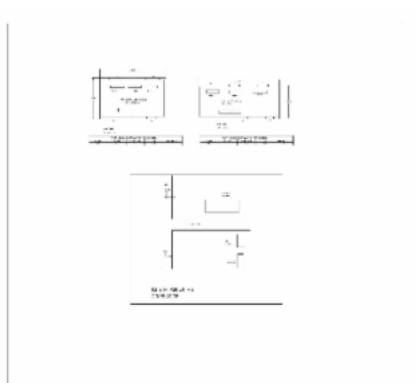

নির্বাচক নিবন্ধন আধিকারিকের স্বাক্ষর

Nazri Naksha

Google Map View

Polling Station Building Front View

Polling Station Front View

Cad View

Key MAP View

|   |                                |  |                          |  |                          |
|---|--------------------------------|--|--------------------------|--|--------------------------|
| 1<br>নাম : মহঃ আলী হাসান আনসারী<br>মায়ের নাম: মোতাহার বানো<br>বাড়ির নং : n0006<br>বয়স : 45 লিঙ্গ : পুরুষ | DNF2096956<br>ফটো উপলব্ধ       | 2<br>নাম : সবেরা খাতুন<br>পিতার নাম: মতাহারা বানু<br>বাড়ির নং : n0006<br>বয়স : 35 লিঙ্গ : মহিলা              | TTV1201433<br>ফটো উপলব্ধ | 3<br>নাম : আমিরন শেছা<br>স্বামীর নাম: আলাউদ্দিন<br>বাড়ির নং : n0026<br>বয়স : 63 লিঙ্গ : মহিলা              | DNF2097004<br>ফটো উপলব্ধ |
| 4<br>নাম : সাওফতা আলী<br>পিতার নাম: আইয়ুব আলী<br>বাড়ির নং : এন0021<br>বয়স : 23 লিঙ্গ : মহিলা             | TTV2546158<br>ফটো উপলব্ধ       | 5<br>নাম : মোঃ সফীরুদ্দিন<br>পিতার নাম: নইমুদ্দিন<br>বাড়ির নং : n0024<br>বয়স : 36 লিঙ্গ : পুরুষ              | DNF2759223<br>ফটো উপলব্ধ | 6<br>নাম : সাহিদা খাতুন<br>স্বামীর নাম: মহঃ সফিরুদ্দিন খাতুন<br>বাড়ির নং : n0024<br>বয়স : 29 লিঙ্গ : মহিলা | TTV1908425<br>ফটো উপলব্ধ |
| 7<br>নাম : শেখ মহম্মদ দাউদ আলী<br>পিতার নাম: আব্বাসউদ্দিন<br>বাড়ির নং : n0021<br>বয়স : 50 লিঙ্গ : পুরুষ   | DNF2337939<br>ফটো উপলব্ধ       | 8<br>নাম : ইয়াসমিন বেগম<br>স্বামীর নাম: আইয়ুব আলি<br>বাড়ির নং : এন0021<br>বয়স : 45 লিঙ্গ : মহিলা           | TTV2227288<br>ফটো উপলব্ধ | 9<br>নাম : মতাহারা বানু<br>স্বামীর নাম: আকলু<br>বাড়ির নং : n0006<br>বয়স : 54 লিঙ্গ : মহিলা                 | DNF2337913<br>ফটো উপলব্ধ |
| 10<br>নাম : আজিমুদ্দিন<br>পিতার নাম: মহঃ আকালু<br>বাড়ির নং : n0007<br>বয়স : 57 লিঙ্গ : পুরুষ              | WB/03/018/282133<br>ফটো উপলব্ধ | 11<br>নাম : নেসর হাসান<br>পিতার নাম: নিয়াজ হাসান আনসারি<br>বাড়ির নং : মন্দির লাইন<br>বয়স : 23 লিঙ্গ : পুরুষ | TTV2697035<br>ফটো উপলব্ধ | 12<br>নাম : মস্তুদ আলি<br>পিতার নাম: সেখ মহঃ দাওয়াদ আলি<br>বাড়ির নং : N0021<br>বয়স : 24 লিঙ্গ : পুরুষ     | TTV2482222<br>ফটো উপলব্ধ |
| 13<br>নাম : মুন্নি খাতুন<br>স্বামীর নাম: মহঃ এক্রামুল হক<br>বাড়ির নং : n0023<br>বয়স : 42 লিঙ্গ : মহিলা    | TTV0395236<br>ফটো উপলব্ধ       | 14<br>নাম : মোমেনা খাতুন<br>স্বামীর নাম: আলিহাসান আনসারী<br>বাড়ির নং : n0006<br>বয়স : 46 লিঙ্গ : মহিলা       | DNF2495992<br>ফটো উপলব্ধ | 15<br>নাম : পুনী উরাংর<br>স্বামীর নাম: বিনোদ উরাও<br>বাড়ির নং : n0026<br>বয়স : 49 লিঙ্গ : মহিলা            | TTV1652130<br>ফটো উপলব্ধ |
| 16<br>নাম : মেহবুব আলি<br>পিতার নাম: আয়ুব আলি<br>বাড়ির নং : N0021<br>বয়স : 25 লিঙ্গ : পুরুষ              | TTV2227148<br>ফটো উপলব্ধ       | 17<br>নাম : অমিনা খাতুন<br>স্বামীর নাম: নিয়াজ হাসান আনসারী<br>বাড়ির নং : n0020<br>বয়স : 50 লিঙ্গ : মহিলা    | TTV1792076<br>ফটো উপলব্ধ | 18<br>নাম : মহঃ সালাউদ্দিন আনসারী<br>পিতার নাম: আলাউদ্দিন<br>বাড়ির নং : n0019<br>বয়স : 43 লিঙ্গ : পুরুষ    | DNF2337947<br>ফটো উপলব্ধ |
| 19<br>নাম : নূর হাসান আনসারী<br>পিতার নাম: গুলাম নবী<br>বাড়ির নং : n0025<br>বয়স : 65 লিঙ্গ : পুরুষ        | DNF2097020<br>ফটো উপলব্ধ       | 20<br>নাম : সইব আনসারী<br>পিতার নাম: মহঃ আলী হাসান আনসারী<br>বাড়ির নং : N0006<br>বয়স : 24 লিঙ্গ : পুরুষ      | TTV2482313<br>ফটো উপলব্ধ | 21<br>নাম : সরস্বতী প্রধান<br>স্বামীর নাম: দাউদ আলী<br>বাড়ির নং : n0021<br>বয়স : 46 লিঙ্গ : মহিলা          | TTV1462050<br>ফটো উপলব্ধ |
| 22<br>নাম : সমসাদ বেগম<br>স্বামীর নাম: ইয়াকুব<br>বাড়ির নং : n0021<br>বয়স : 54 লিঙ্গ : মহিলা              | DNF1283316<br>ফটো উপলব্ধ       | 23<br>নাম : আইয়ুব আলী<br>পিতার নাম: আব্বাস<br>বাড়ির নং : n0021<br>বয়স : 58 লিঙ্গ : পুরুষ                    | DNF2096964<br>ফটো উপলব্ধ | 24<br>নাম : জাবেদ আনসারী<br>পিতার নাম: সালাউদ্দিন আনসারী<br>বাড়ির নং : এন0019<br>বয়স : 26 লিঙ্গ : পুরুষ    | TTV2545879<br>ফটো উপলব্ধ |
| #2 25<br>নাম : নিশা পারভিন<br>স্বামীর নাম: ইরফান আনসারি<br>বাড়ির নং : n0007<br>বয়স : 30 লিঙ্গ : মহিলা     | TTV1652171<br>ফটো উপলব্ধ       | 26<br>নাম : ওহেদা খাতুন<br>স্বামীর নাম: আজিমুদ্দিন<br>বাড়ির নং : n0007<br>বয়স : 52 লিঙ্গ : মহিলা             | TTV2828416<br>ফটো উপলব্ধ | 27<br>নাম : কালামুদ্দিন আনসারী<br>পিতার নাম: আলাউদ্দিন<br>বাড়ির নং : n0015<br>বয়স : 49 লিঙ্গ : পুরুষ       | DNF2678712<br>ফটো উপলব্ধ |
| 28<br>নাম : হালিমা খাতুন<br>স্বামীর নাম: কালামুদ্দিন আনসারী<br>বাড়ির নং : n0015<br>বয়স : 45 লিঙ্গ : মহিলা | DNF2759256<br>ফটো উপলব্ধ       | 29<br>নাম : সাহনাজ খাতুন<br>স্বামীর নাম: মহঃআলি হাসান আনসারী<br>বাড়ির নং : N006<br>বয়স : 39 লিঙ্গ : মহিলা    | TTV2045581<br>ফটো উপলব্ধ | 30<br>নাম : তায়েব আনসারী<br>পিতার নাম: আজিমুদ্দিন আনসারী<br>বাড়ির নং : এন0007<br>বয়স : 25 লিঙ্গ : পুরুষ   | TTV2545291<br>ফটো উপলব্ধ |