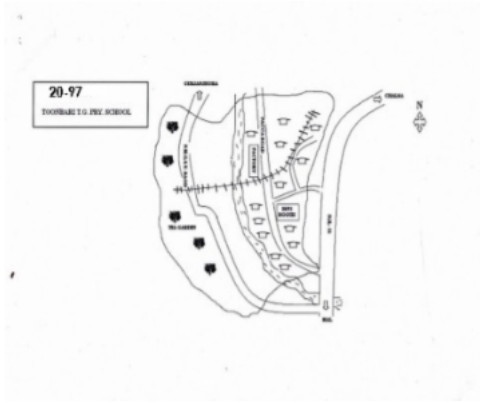

Nazri Naksha