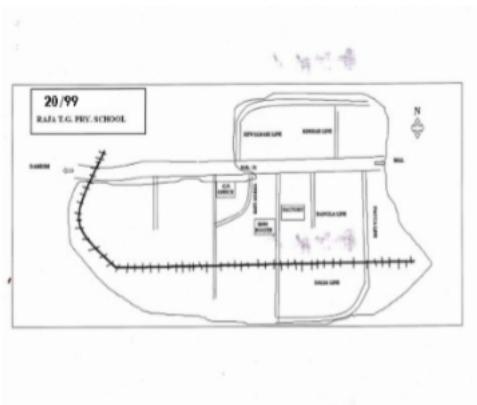

Nazri Naksha