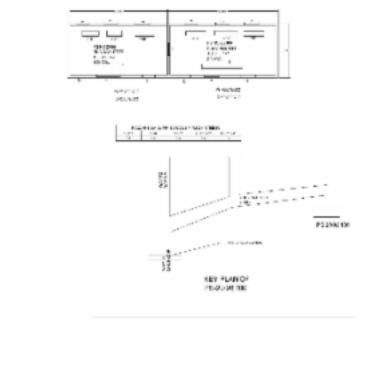

নির্বাচক নিবন্ধন আধিকারিকের স্বাক্ষর

Nazri Naksha

Google Map View

Polling Station Building Front View

Polling Station Front View

Cad View

Key MAP View

1 নাম : গৌরী দাস পিতার নাম: চারু গোপাল দাস বাড়ির নং : না বয়স : 50 লিঙ্গ : মহিলা	TTV2227981 ফটো উপলব্ধ	2 নাম : রাজা দাস মায়ের নাম: রেবা দাস বাড়ির নং : এন0134 বয়স : 26 লিঙ্গ : পুরুষ	TTV2227924 ফটো উপলব্ধ	3 নাম : রাশিলা ওরাও স্বামীর নাম: সঞ্জয় ওরাও বাড়ির নং : n0040 বয়স : 34 লিঙ্গ : মহিলা	TTV1653856 ফটো উপলব্ধ
4 নাম : বিশ্বকর্মা উরাও পিতার নাম: বিহু উরাও বাড়ির নং : n0063 বয়স : 46 লিঙ্গ : পুরুষ	DNF2680643 ফটো উপলব্ধ	5 নাম : বিশাখা বরাইল(বিশ্বকর্মা) স্বামীর নাম: সন্তোশ বিশ্বকর্মা বাড়ির নং : n0053 বয়স : 30 লিঙ্গ : মহিলা	TTV2002129 ফটো উপলব্ধ	6 নাম : মনিসা উরাও পিতার নাম: শ্রীলাল উরাও বাড়ির নং : n0064 বয়স : 28 লিঙ্গ : পুরুষ	TTV2002152 ফটো উপলব্ধ
7 নাম : মারিনা উরাও স্বামীর নাম: বুধরাম উরাও বাড়ির নং : এন0063 বয়স : 52 লিঙ্গ : মহিলা	TTV2512077 ফটো উপলব্ধ	8 নাম : চুম্মি মুন্নি ওরাও স্বামীর নাম: অ্যালবার্ট ওরাও বাড়ির নং : এন0070 বয়স : 27 লিঙ্গ : মহিলা	TTV2669364 ফটো উপলব্ধ	9 নাম : নবিন উরাও পিতার নাম: ফুলবীরেন উরাও বাড়ির নং : n0065 বয়স : 30 লিঙ্গ : পুরুষ	TTV1793231 ফটো উপলব্ধ
10 নাম : রুনিতা উরাও পিতার নাম: বন্ধু উরাও বাড়ির নং : n0042 বয়স : 38 লিঙ্গ : মহিলা	TTV1308113 ফটো উপলব্ধ	11 নাম : লাখি ওড়াও পিতার নাম: হেদু ওড়াও বাড়ির নং : n0042 বয়স : 43 লিঙ্গ : মহিলা	TTV1157981 ফটো উপলব্ধ	12 নাম : কামিল মিজ(ওরাও) পিতার নাম: বন্ধু মিজ(ওরাও) বাড়ির নং : n0042 বয়স : 31 লিঙ্গ : পুরুষ	TTV1653799 ফটো উপলব্ধ
13 নাম : আশ্রীতা উরাও স্বামীর নাম: বিশ্বকর্মা উরাও বাড়ির নং : 78 বয়স : 43 লিঙ্গ : মহিলা	DNF2760668 ফটো উপলব্ধ	14 নাম : সঞ্জয় ওরাও পিতার নাম: শালিক ওরাও বাড়ির নং : n0040 বয়স : 35 লিঙ্গ : পুরুষ	TTV1096890 ফটো উপলব্ধ	15 নাম : সুমন্তি উরাও পিতার নাম: বন্ধন উরাও বাড়ির নং : n0068 বয়স : 39 লিঙ্গ : মহিলা	TTV1202431 ফটো উপলব্ধ
16 নাম : সুনীল এক্সা পিতার নাম: বাীশা এক্সা বাড়ির নং : এন0041 বয়স : 22 লিঙ্গ : পুরুষ	TTV2734531 ফটো উপলব্ধ	17 নাম : মার্গারেট খড়িয়া পিতার নাম: সুধীর খড়িয়া বাড়ির নং : n0064 বয়স : 28 লিঙ্গ : মহিলা	TTV1909936 ফটো উপলব্ধ	18 নাম : রীনা উরাও স্বামীর নাম: সোমা উরাও বাড়ির নং : n0041 বয়স : 51 লিঙ্গ : মহিলা	TTV2471464 ফটো উপলব্ধ
19 নাম : টিপসী উরাও স্বামীর নাম: বলকু উরাও বাড়ির নং : n0072 বয়স : 61 লিঙ্গ : মহিলা	WB/03/018/291294 ফটো উপলব্ধ	20 নাম : বিলাসী ওরাও পিতার নাম: শ্রীলাল ওরাও বাড়ির নং : n0064 বয়স : 31 লিঙ্গ : মহিলা	TTV1511179 ফটো উপলব্ধ	21 নাম : চিন্টি উরাও পিতার নাম: চারোয়া উরাও বাড়ির নং : n0085 বয়স : 38 লিঙ্গ : মহিলা	TTV0405704 ফটো উপলব্ধ
22 নাম : উদয় উরাও পিতার নাম: বিপণউরাও বাড়ির নং : এন0050 বয়স : 27 লিঙ্গ : পুরুষ	TTV2227890 ফটো উপলব্ধ	23 নাম : বিপন উরাও পিতার নাম: এতোয়া উরাও বাড়ির নং : n0050 বয়স : 52 লিঙ্গ : পুরুষ	WB/03/018/291408 ফটো উপলব্ধ	24 নাম : সুরজ উরাও পিতার নাম: কার্তিক উরাও বাড়ির নং : n0053 বয়স : 29 লিঙ্গ : পুরুষ	TTV1909837 ফটো উপলব্ধ
25 নাম : পঞ্চমী ওরাও স্বামীর নাম: আদ্বীনুশ ওরাও বাড়ির নং : এন0070 বয়স : 24 লিঙ্গ : মহিলা	TTV2669323 ফটো উপলব্ধ	26 নাম : সন্দ্যা কেব্রেক্টা পিতার নাম: হরিলাল ওরাও বাড়ির নং : n0066 বয়স : 25 লিঙ্গ : মহিলা	TTV2484731 ফটো উপলব্ধ	27 নাম : বিকাশ এক্সা পিতার নাম: বীজলা এক্সা বাড়ির নং : এন0068 বয়স : 29 লিঙ্গ : পুরুষ	TTV2228070 ফটো উপলব্ধ
28 নাম : হরিলাল উরাও মায়ের নাম: সুমিতা উরাও বাড়ির নং : n0066 বয়স : 42 লিঙ্গ : পুরুষ	DNF2341063 ফটো উপলব্ধ	29 নাম : কুসুমবিনী উরাও স্বামীর নাম: শালিক উরাও বাড়ির নং : n0040 বয়স : 63 লিঙ্গ : মহিলা	WB/03/018/291384 ফটো উপলব্ধ	30 নাম : আলবিরত ওরাও পিতার নাম: বুধরাম ওরাও বাড়ির নং : n0070 বয়স : 28 লিঙ্গ : পুরুষ	TTV1909878 ফটো উপলব্ধ