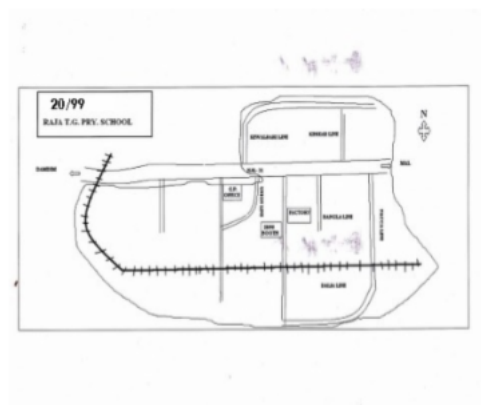

নির্বাচক নিবন্ধন আধিকারিকের স্বাক্ষর

Nazri Naksha

Google Map View

Polling Station Building Front View

Polling Station Front View

Cad View

Key MAP View

1 নাম : গৌরী দাস পিতার নাম: চারু গোপাল দাস বাড়ির নং : না বয়স : 50 লিঙ্গ : মহিলা	TTV2227981 ফটো উপলব্ধ	2 নাম : রাজা দাস মায়ের নাম: রেবা দাস বাড়ির নং : এন0134 বয়স : 26 লিঙ্গ : পুরুষ	TTV2227924 ফটো উপলব্ধ	3 নাম : রাশিলা ওরাও স্বামীর নাম: সঞ্জয় ওরাও বাড়ির নং : n0040 বয়স : 34 লিঙ্গ : মহিলা	TTV1653856 ফটো উপলব্ধ
4 নাম : বিশ্বকর্মা উরাও পিতার নাম: বিহু উরাও বাড়ির নং : n0063 বয়স : 46 লিঙ্গ : পুরুষ	DNF2680643 ফটো উপলব্ধ	5 নাম : বিশাখা বরাইল(বিশ্বকর্মা) স্বামীর নাম: সন্তোশ বিশ্বকর্মা বাড়ির নং : n0053 বয়স : 30 লিঙ্গ : মহিলা	TTV2002129 ফটো উপলব্ধ	6 নাম : মনিসা উরাও পিতার নাম: শ্রীলাল উরাও বাড়ির নং : n0064 বয়স : 28 লিঙ্গ : পুরুষ	TTV2002152 ফটো উপলব্ধ
7 নাম : মারিনা উরাও স্বামীর নাম: বুধরাম উরাও বাড়ির নং : এন0063 বয়স : 52 লিঙ্গ : মহিলা	TTV2512077 ফটো উপলব্ধ	8 নাম : চুম্মি মুন্নি ওরাও স্বামীর নাম: অ্যালবার্ট ওরাও বাড়ির নং : এন0070 বয়স : 27 লিঙ্গ : মহিলা	TTV2669364 ফটো উপলব্ধ	9 নাম : নবিন উরাও পিতার নাম: ফুলবীরেন উরাও বাড়ির নং : n0065 বয়স : 30 লিঙ্গ : পুরুষ	TTV1793231 ফটো উপলব্ধ
10 নাম : রুনিতা উরাও পিতার নাম: বন্ধু উরাও বাড়ির নং : n0042 বয়স : 38 লিঙ্গ : মহিলা	TTV1308113 ফটো উপলব্ধ	11 নাম : লাখি ওড়াও পিতার নাম: হেদু ওড়াও বাড়ির নং : n0042 বয়স : 43 লিঙ্গ : মহিলা	TTV1157981 ফটো উপলব্ধ	12 নাম : কামিল মিজ(ওরাও) পিতার নাম: বন্ধু মিজ(ওরাও) বাড়ির নং : n0042 বয়স : 31 লিঙ্গ : পুরুষ	TTV1653799 ফটো উপলব্ধ
13 নাম : আশ্রীতা উরাও স্বামীর নাম: বিশ্বকর্মা উরাও বাড়ির নং : 78 বয়স : 43 লিঙ্গ : মহিলা	DNF2760668 ফটো উপলব্ধ	14 নাম : সঞ্জয় ওরাও পিতার নাম: শালিক ওরাও বাড়ির নং : n0040 বয়স : 35 লিঙ্গ : পুরুষ	TTV1096890 ফটো উপলব্ধ	15 নাম : সুমন্তি উরাও পিতার নাম: বন্ধন উরাও বাড়ির নং : n0068 বয়স : 39 লিঙ্গ : মহিলা	TTV1202431 ফটো উপলব্ধ
16 নাম : সুনীল এক্সা পিতার নাম: বাীশা এক্সা বাড়ির নং : এন0041 বয়স : 22 লিঙ্গ : পুরুষ	TTV2734531 ফটো উপলব্ধ	17 নাম : মার্গারেট খড়িয়া পিতার নাম: সুধীর খড়িয়া বাড়ির নং : n0064 বয়স : 28 লিঙ্গ : মহিলা	TTV1909936 ফটো উপলব্ধ	18 নাম : রীনা উরাও স্বামীর নাম: সোমা উরাও বাড়ির নং : n0041 বয়স : 51 লিঙ্গ : মহিলা	TTV2471464 ফটো উপলব্ধ
19 নাম : টিপসী উরাও স্বামীর নাম: বলকু উরাও বাড়ির নং : n0072 বয়স : 61 লিঙ্গ : মহিলা	WB/03/018/291294 ফটো উপলব্ধ	20 নাম : বিলাসী ওরাও পিতার নাম: শ্রীলাল ওরাও বাড়ির নং : n0064 বয়স : 31 লিঙ্গ : মহিলা	TTV1511179 ফটো উপলব্ধ	21 নাম : চিন্টি উরাও পিতার নাম: চারোয়া উরাও বাড়ির নং : n0085 বয়স : 38 লিঙ্গ : মহিলা	TTV0405704 ফটো উপলব্ধ
22 নাম : উদয় উরাও পিতার নাম: বিপণউরাও বাড়ির নং : এন0050 বয়স : 27 লিঙ্গ : পুরুষ	TTV2227890 ফটো উপলব্ধ	23 নাম : বিপন উরাও পিতার নাম: এতোয়া উরাও বাড়ির নং : n0050 বয়স : 52 লিঙ্গ : পুরুষ	WB/03/018/291408 ফটো উপলব্ধ	24 নাম : সুরজ উরাও পিতার নাম: কার্তিক উরাও বাড়ির নং : n0053 বয়স : 29 লিঙ্গ : পুরুষ	TTV1909837 ফটো উপলব্ধ
25 নাম : পঞ্চমী ওরাও স্বামীর নাম: আদ্বীনুশ ওরাও বাড়ির নং : এন0070 বয়স : 24 লিঙ্গ : মহিলা	TTV2669323 ফটো উপলব্ধ	26 নাম : সন্দ্যা কেব্রেক্টা পিতার নাম: হরিলাল ওরাও বাড়ির নং : n0066 বয়স : 25 লিঙ্গ : মহিলা	TTV2484731 ফটো উপলব্ধ	27 নাম : বিকাশ এক্সা পিতার নাম: বীজলা এক্সা বাড়ির নং : এন0068 বয়স : 29 লিঙ্গ : পুরুষ	TTV2228070 ফটো উপলব্ধ
28 নাম : হরিলাল উরাও মায়ের নাম: সুমিতা উরাও বাড়ির নং : n0066 বয়স : 42 লিঙ্গ : পুরুষ	DNF2341063 ফটো উপলব্ধ	29 নাম : কুসুমবিনী উরাও স্বামীর নাম: শালিক উরাও বাড়ির নং : n0040 বয়স : 63 লিঙ্গ : মহিলা	WB/03/018/291384 ফটো উপলব্ধ	30 নাম : আলবিরত ওরাও পিতার নাম: বুধরাম ওরাও বাড়ির নং : n0070 বয়স : 28 লিঙ্গ : পুরুষ	TTV1909878 ফটো উপলব্ধ