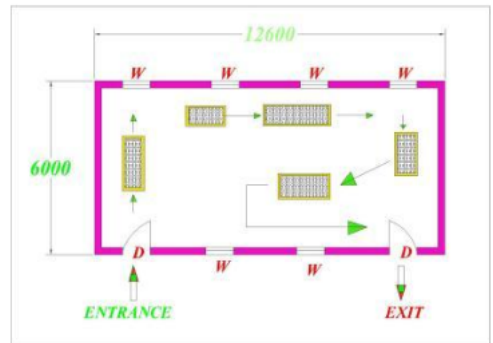

নির্বাচক নিবন্ধন আধিকারিকের স্বাক্ষর

Nazri Naksha

Google Map View

Polling Station Building Front View

Polling Station Front View

Cad View

Key MAP View

1 নাম : মুনমুন কুন্ডু কোনার স্বামীর নাম: সুমন্ত কোণ্ডার বাড়ির নং : n0259 বয়স : 36 লিঙ্গ : মহিলা	SNV1219567 ফটো উপলব্ধ	2 নাম : কুমকুম কুন্ডু(ঘোষ) স্বামীর নাম: কালুরায় ঘোষ বাড়ির নং : n0291 বয়স : 43 লিঙ্গ : মহিলা	SNV1946391 ফটো উপলব্ধ	3 নাম : পূর্ণিমা কর্মকার স্বামীর নাম: রাখরী কর্মকার বাড়ির নং : n0217 বয়স : 66 লিঙ্গ : মহিলা	WB/28/194/000606 ফটো উপলব্ধ
4 নাম : রীতা কর্মকার স্বামীর নাম: পরেশ কর্মকার বাড়ির নং : n0218 বয়স : 61 লিঙ্গ : মহিলা	WB/28/194/000607 ফটো উপলব্ধ	5 নাম : বিমলা কর্মকার স্বামীর নাম: ত্রিলোচাদ কর্মকার বাড়ির নং : n0111 বয়স : 77 লিঙ্গ : মহিলা	WB/28/194/000512 ফটো উপলব্ধ	6 নাম : বাসন্তী কর্মকার স্বামীর নাম: হারু কর্মকার বাড়ির নং : n0111 বয়স : 52 লিঙ্গ : মহিলা	WB/28/194/000184 ফটো উপলব্ধ
7 নাম : কার্তিক কর্মকার পিতার নাম: হারাধন কর্মকার বাড়ির নং : n0111 বয়স : 30 লিঙ্গ : পুরুষ	SNV1768233 ফটো উপলব্ধ	8 নাম : প্রশান্ত কর্মকার পিতার নাম: ফনী কর্মকার বাড়ির নং : n0204 বয়স : 45 লিঙ্গ : পুরুষ	LQP2000024 ফটো উপলব্ধ	9 নাম : মধুমিতা কর্মকার স্বামীর নাম: প্রশান্ত কর্মকার বাড়ির নং : n0204 বয়স : 42 লিঙ্গ : মহিলা	LQP2397560 ফটো উপলব্ধ
10 নাম : মনু কর্মকার পিতার নাম: ফনি কর্মকার বাড়ির নং : n0204 বয়স : 36 লিঙ্গ : পুরুষ	SNV1196955 ফটো উপলব্ধ	11 নাম : সন্দীপ কর্মকার পিতার নাম: রতন কর্মকার বাড়ির নং : n0206 বয়স : 36 লিঙ্গ : পুরুষ	LQP3032430 ফটো উপলব্ধ	12 নাম : শুস্মিতা কর্মকার স্বামীর নাম: অমরেশ কর্মকার বাড়ির নং : 213 বয়স : 39 লিঙ্গ : মহিলা	LQP2938579 ফটো উপলব্ধ
13 নাম : মেঘনাথ কর্মকার পিতার নাম: নবকুমার কর্মকার বাড়ির নং : n0208 বয়স : 36 লিঙ্গ : পুরুষ	SNV1196971 ফটো উপলব্ধ	14 নাম : বিদ্যুৎ কর্মকার পিতার নাম: সুরেন কর্মকার বাড়ির নং : n0208 বয়স : 56 লিঙ্গ : পুরুষ	WB/28/194/000580 ফটো উপলব্ধ	15 নাম : সুদীপ কর্মকার পিতার নাম: বিদ্যুৎ কর্মকার বাড়ির নং : n0208 বয়স : 29 লিঙ্গ : পুরুষ	SNV1697614 ফটো উপলব্ধ
16 নাম : সোনাভন কর্মকার পিতার নাম: সুরেন কর্মকার বাড়ির নং : n0208 বয়স : 49 লিঙ্গ : পুরুষ	LQP1639186 ফটো উপলব্ধ	17 নাম : মঞ্জলা কর্মকার স্বামীর নাম: সোনাভন কর্মকার বাড়ির নং : n0208 বয়স : 47 লিঙ্গ : মহিলা	LQP1638535 ফটো উপলব্ধ	18 নাম : মনোজ মন্ডল পিতার নাম: সুকুমার মন্ডল বাড়ির নং : n0208 বয়স : 29 লিঙ্গ : পুরুষ	SNV1197110 ফটো উপলব্ধ
19 নাম : মীঠন কর্মকার পিতার নাম: বিষ্ণু কর্মকার বাড়ির নং : n0212 বয়স : 37 লিঙ্গ : পুরুষ	SNV1246420 ফটো উপলব্ধ	20 নাম : অজয় কর্মকার পিতার নাম: পরেশ কর্মকার বাড়ির নং : n0218 বয়স : 29 লিঙ্গ : পুরুষ	SNV1697580 ফটো উপলব্ধ	21 নাম : কমলা কর্মকার স্বামীর নাম: গোপাল কর্মকার বাড়ির নং : n0219 বয়স : 79 লিঙ্গ : মহিলা	LQP0001156 ফটো উপলব্ধ
22 নাম : হারাধন কর্মকার পিতার নাম: সর্ষী কর্মকার বাড়ির নং : n0220 বয়স : 29 লিঙ্গ : পুরুষ	SNV1768241 ফটো উপলব্ধ	23 নাম : দিপঙ্কর কর্মকার পিতার নাম: রাজমোহন কর্মকার বাড়ির নং : n0200 বয়স : 38 লিঙ্গ : পুরুষ	LQP2938488 ফটো উপলব্ধ	24 নাম : বৈশাখী ধাড়া স্বামীর নাম: তপন ধাড়া বাড়ির নং : n0210 বয়স : 36 লিঙ্গ : মহিলা	SNV1196963 ফটো উপলব্ধ
25 নাম : অপর্ণা কর্মকার স্বামীর নাম: দেবু কর্মকার বাড়ির নং : n0200 বয়স : 35 লিঙ্গ : মহিলা	SNV1197003 ফটো উপলব্ধ	26 নাম : সৌমেন কর্মকার পিতার নাম: ধীরেন কর্মকার বাড়ির নং : n0222 বয়স : 35 লিঙ্গ : পুরুষ	SNV1197078 ফটো উপলব্ধ	27 নাম : ছবি কর্মকার স্বামীর নাম: বিষ্ণু কর্মকার বাড়ির নং : n0212 বয়স : 66 লিঙ্গ : মহিলা	WB/28/194/000384 ফটো উপলব্ধ
28 নাম : রাসমণি কর্মকার স্বামীর নাম: জগন্নাথ কর্মকার বাড়ির নং : n0217 বয়স : 41 লিঙ্গ : মহিলা	LQP2398956 ফটো উপলব্ধ	29 নাম : মিতা কর্মকার স্বামীর নাম: অসিত কর্মকার বাড়ির নং : n0218 বয়স : 38 লিঙ্গ : মহিলা	LQP2786192 ফটো উপলব্ধ	30 নাম : পরেশ কর্মকার পিতার নাম: নদের চাঁদ কর্মকার বাড়ির নং : n0218 বয়স : 66 লিঙ্গ : পুরুষ	WB/28/194/000406 ফটো উপলব্ধ