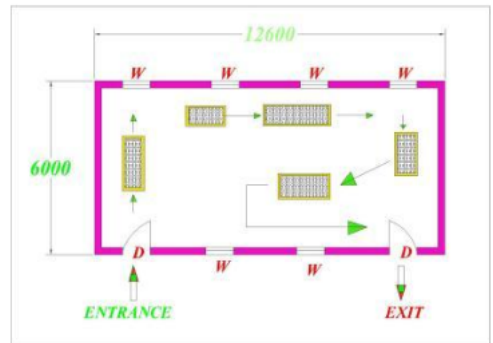

নির্বাচক নিবন্ধন আধিকারিকের স্বাক্ষর

Nazri Naksha

Google Map View

Polling Station Building Front View

Polling Station Front View

Cad View

Key MAP View

1 নাম : তসলিমা বিবি স্বামীর নাম: সেখ আব্দুল মান্নান বাড়ির নং : n0146 বয়স : 42 লিঙ্গ : মহিলা	SNV1293919	ফটো উপলব্ধ	2 নাম : আনসুরা খাতুন পিতার নাম: আনোয়ার মল্লিক বাড়ির নং : N0076 বয়স : 24 লিঙ্গ : মহিলা	SNV2271724	ফটো উপলব্ধ	3 নাম : সবেজানা খাতুন পিতার নাম: বাসেদ মল্লিক বাড়ির নং : n0075 বয়স : 51 লিঙ্গ : মহিলা	WB/28/194/114624	ফটো উপলব্ধ
4 নাম : আনোয়ারা বিবি স্বামীর নাম: আনোয়ার বাড়ির নং : n0076 বয়স : 58 লিঙ্গ : মহিলা	WB/28/194/114623	ফটো উপলব্ধ	5 নাম : রাজা মল্লিক পিতার নাম: আনোয়ার মল্লিক বাড়ির নং : n0076 বয়স : 38 লিঙ্গ : পুরুষ	LQP2952919	ফটো উপলব্ধ	6 নাম : ফিরোজ মল্লিক পিতার নাম: আনোয়ার মল্লিক বাড়ির নং : n0076 বয়স : 32 লিঙ্গ : পুরুষ	SNV1539253	ফটো উপলব্ধ
7 নাম : মম বিবি স্বামীর নাম: সেখ মোক্তার আলি বাড়ির নং : n0078 বয়স : 43 লিঙ্গ : মহিলা	SNV2231595	ফটো উপলব্ধ	8 নাম : সেখ মনোয়ার আলি পিতার নাম: সেখ সাজেদ আলি বাড়ির নং : n0078 বয়স : 61 লিঙ্গ : পুরুষ	SNV2168664	ফটো উপলব্ধ	9 নাম : সেখ মোক্তার আলি পিতার নাম: সেখ সাজেদ আলি বাড়ির নং : n0078 বয়স : 43 লিঙ্গ : পুরুষ	LQP2464063	ফটো উপলব্ধ
10 নাম : সেখ রাকেশ আলি পিতার নাম: সেখ মোক্তার আলি বাড়ির নং : n0078 বয়স : 28 লিঙ্গ : পুরুষ	SNV1804335	ফটো উপলব্ধ	11 নাম : রিঙ্কু মন্ডল বাড়ুই স্বামীর নাম: আশীষ কুমার বাড়ুই বাড়ির নং : এন0146 বয়স : 31 লিঙ্গ : মহিলা	WUQ1901552	ফটো উপলব্ধ	12 নাম : অর্চনা অধিকারী স্বামীর নাম: হেমন্ত অধিকারী বাড়ির নং : n0080 বয়স : 54 লিঙ্গ : মহিলা	LQP1719541	ফটো উপলব্ধ
13 নাম : সোমনাথ অধিকারী পিতার নাম: হেমন্ত অধিকারী বাড়ির নং : n0080 বয়স : 37 লিঙ্গ : পুরুষ	SNV0454090	ফটো উপলব্ধ	14 নাম : পাঞ্জু অধিকারী পিতার নাম: হেমন্ত অধিকারী বাড়ির নং : n0080 বয়স : 34 লিঙ্গ : পুরুষ	SNV1293711	ফটো উপলব্ধ	15 নাম : ডলি অধিকারী স্বামীর নাম: মেঘনাথ অধিকারী বাড়ির নং : n0080 বয়স : 28 লিঙ্গ : মহিলা	SNV1804434	ফটো উপলব্ধ
16 নাম : কাকুলী অধিকারী স্বামীর নাম: চন্দন অধিকারী বাড়ির নং : n0019 বয়স : 53 লিঙ্গ : মহিলা	WB/28/194/114218	ফটো উপলব্ধ	17 নাম : সাগরিকা অধিকারী পিতার নাম: চিত্তরঞ্জন অধিকারী বাড়ির নং : n0019 বয়স : 53 লিঙ্গ : মহিলা	WB/28/194/114214	ফটো উপলব্ধ	18 নাম : মিলনময়ী অধিকারী স্বামীর নাম: দিলীপ অধিকারী বাড়ির নং : n0080 বয়স : 56 লিঙ্গ : মহিলা	LQP1719558	ফটো উপলব্ধ
19 নাম : চন্দন অধিকারী পিতার নাম: চিত্তরঞ্জন অধিকারী বাড়ির নং : n0080 বয়স : 56 লিঙ্গ : পুরুষ	WB/28/194/114583	ফটো উপলব্ধ	20 নাম : অরিন্দম অধিকারী পিতার নাম: দিলীপ অধিকারী বাড়ির নং : n0080 বয়স : 33 লিঙ্গ : পুরুষ	SNV1407659	ফটো উপলব্ধ	21 নাম : মেঘনাথ অধিকারী পিতার নাম: দিলীপ অধিকারী বাড়ির নং : 257 বয়স : 36 লিঙ্গ : পুরুষ	SNV0454108	ফটো উপলব্ধ
22 নাম : পুতুল কুণ্ডু স্বামীর নাম: সন্দীপ কুমার কুণ্ডু বাড়ির নং : n0063 বয়স : 56 লিঙ্গ : মহিলা	SNV2230951	ফটো উপলব্ধ	23 নাম : ইন্দ্রানী কুণ্ডু স্বামীর নাম: বিশ্বজিত কুণ্ডু বাড়ির নং : n0063 বয়স : 62 লিঙ্গ : মহিলা	SNV2169035	ফটো উপলব্ধ	24 নাম : দেবশীষ কুন্ডু পিতার নাম: সৌমেন কুন্ডু বাড়ির নং : n0065 বয়স : 37 লিঙ্গ : পুরুষ	LQP2951853	ফটো উপলব্ধ
25 নাম : সোমা কুণ্ডু স্বামীর নাম: দেবশীষ কুণ্ডু বাড়ির নং : n0065 বয়স : 37 লিঙ্গ : মহিলা	GGC4421749	ফটো উপলব্ধ	26 নাম : সৌমেন কুমার কুণ্ডু পিতার নাম: জগৎ মোহন কুন্ডু বাড়ির নং : n0065 বয়স : 58 লিঙ্গ : পুরুষ	LQP2058576	ফটো উপলব্ধ	27 নাম : সন্দীপ কুমার কুণ্ডু পিতার নাম: শৈলজা চরন কুণ্ডু বাড়ির নং : n0064 বয়স : 69 লিঙ্গ : পুরুষ	WB/28/194/114104	ফটো উপলব্ধ
28 নাম : সুমিতা কুন্ডু পিতার নাম: সুরজিৎ কুন্ডু বাড়ির নং : n0087 বয়স : 35 লিঙ্গ : মহিলা	SNV1407329	ফটো উপলব্ধ	29 নাম : বিভা কুন্ডু স্বামীর নাম: প্রসেনজিৎ কুন্ডু বাড়ির নং : n0087 বয়স : 54 লিঙ্গ : মহিলা	LQP1719285	ফটো উপলব্ধ	30 নাম : সুজাতা কুন্ডু স্বামীর নাম: সুরজিৎ কুণ্ডু বাড়ির নং : n0087 বয়স : 65 লিঙ্গ : মহিলা	SNV2170249	ফটো উপলব্ধ