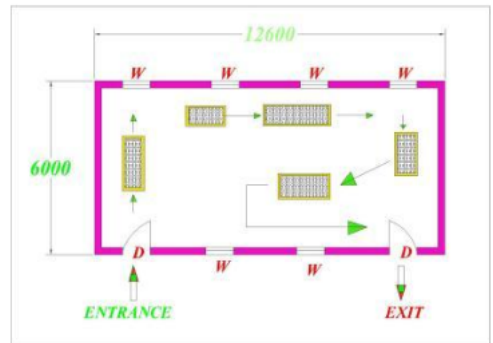

নির্বাচক নিবন্ধন আধিকারিকের স্বাক্ষর

Nazri Naksha

Google Map View

Polling Station Building Front View

Polling Station Front View

Cad View

Key MAP View

1 নাম : শান্তনু খাঁ পিতার নাম: হিরন্ময় খাঁ বাড়ির নং : n0156 বয়স : 49 লিঙ্গ : পুরুষ	LQP1706886 ফটো উপলব্ধ	2 নাম : সীতারাম খাঁ পিতার নাম: হিরন্ময় খাঁ বাড়ির নং : n0156 বয়স : 46 লিঙ্গ : পুরুষ	LQP1706910 ফটো উপলব্ধ	3 নাম : টুটানু খাঁ স্বামীর নাম: সীতারাম খাঁ বাড়ির নং : n0156 বয়স : 42 লিঙ্গ : মহিলা	SNV1212562 ফটো উপলব্ধ
4 নাম : সোমা খাঁ স্বামীর নাম: শান্তনু খাঁ বাড়ির নং : n0156 বয়স : 45 লিঙ্গ : মহিলা	LQP2805778 ফটো উপলব্ধ	5 নাম : শবনম খান পিতার নাম: গোলাম মহম্মদ খাঁন বাড়ির নং : n0182 বয়স : 46 লিঙ্গ : মহিলা	LQP2489243 ফটো উপলব্ধ	6 নাম : জুলেখা বেগম পিতার নাম: গোলাম মোহম্মদ খাঁ বাড়ির নং : n0182 বয়স : 49 লিঙ্গ : মহিলা	SNV1299676 ফটো উপলব্ধ
7 নাম : সেখ সাবির আক্বাস পিতার নাম: সেখ সাজাহান বাড়ির নং : n0326 বয়স : 29 লিঙ্গ : পুরুষ	SNV1726504 ফটো উপলব্ধ	8 নাম : সালমা জাহান পিতার নাম: সেখ সাজাহান বাড়ির নং : n0327 বয়স : 30 লিঙ্গ : মহিলা	SNV1726520 ফটো উপলব্ধ	9 নাম : সেখ সাহিল আক্বাস অন্যান্য: সালমা জাহান বাড়ির নং : এন0043/বী বয়স : 24 লিঙ্গ : পুরুষ	SNV2381085 ফটো উপলব্ধ
10 নাম : সাইফুরা বেগম স্বামীর নাম: সেখ সাজাহান বাড়ির নং : এন043/বী বয়স : 47 লিঙ্গ : মহিলা	LQP1781848 ফটো উপলব্ধ	11 নাম : সেখ সাজাহান পিতার নাম: সেখ সামাদ আলি বাড়ির নং : এন0043/বী বয়স : 61 লিঙ্গ : পুরুষ	TGC2247260 ফটো উপলব্ধ	12 নাম : গোলাম মহম্মদ খাঁন পিতার নাম: সাইনুদ্দিনখাঁন বাড়ির নং : n0182 বয়স : 72 লিঙ্গ : পুরুষ	LQP2489235 ফটো উপলব্ধ
13 নাম : মোহন বেজ পিতার নাম: কেবল চন্দ্র বেজ বাড়ির নং : n0340 বয়স : 53 লিঙ্গ : পুরুষ	LQP1705961 ফটো উপলব্ধ	14 নাম : জাহানারা বেগম স্বামীর নাম: গোলাম মহম্মদ খাঁন বাড়ির নং : n0182 বয়স : 62 লিঙ্গ : মহিলা	LQP2489250 ফটো উপলব্ধ	15 নাম : অফিতা দত্ত দে স্বামীর নাম: জয়ন্ত দে বাড়ির নং : 134/এ বয়স : 37 লিঙ্গ : মহিলা	SNV2407054 ফটো উপলব্ধ
16 নাম : পারভিন ববি খান পিতার নাম: গোলাম মোহম্মদ খান বাড়ির নং : এন0239 বয়স : 41 লিঙ্গ : মহিলা	SNV2468114 ফটো উপলব্ধ	17 নাম : সায়ন খাঁ পিতার নাম: শান্তনু খাঁ বাড়ির নং : 1 বয়স : 22 লিঙ্গ : পুরুষ	SNV2536977 ফটো উপলব্ধ	18 নাম : রমা মিস্ত্রী স্বামীর নাম: দেবশী মিস্ত্রী বাড়ির নং : n0173 বয়স : 39 লিঙ্গ : মহিলা	SNV1808039 ফটো উপলব্ধ
19 নাম : দেবশী মিস্ত্রী পিতার নাম: জয়ন্ত মিস্ত্রী বাড়ির নং : n0173 বয়স : 48 লিঙ্গ : পুরুষ	SNV2404358 ফটো উপলব্ধ	20 নাম : মৌমিতা রায় (পাল) স্বামীর নাম: স্বপন পাল বাড়ির নং : n0316 বয়স : 37 লিঙ্গ : মহিলা	LQP3053279 ফটো উপলব্ধ	21 নাম : কল্যাণী দাস স্বামীর নাম: রাজকুমার দাস বাড়ির নং : এন0001 বয়স : 51 লিঙ্গ : মহিলা	SNV2380723 ফটো উপলব্ধ
22 নাম : কাশীনাথ দাস পিতার নাম: বিশ্বনাথ দাস বাড়ির নং : এন0001 বয়স : 41 লিঙ্গ : পুরুষ	LQP2631398 ফটো উপলব্ধ	23 নাম : বিভাবিন্দু নন্দী স্বামীর নাম: স্বপন কুমার নন্দী বাড়ির নং : এন0001 বয়স : 56 লিঙ্গ : মহিলা	LQP1779917 ফটো উপলব্ধ	24 নাম : স্বরূপ আদক পিতার নাম: সহদেব আদক বাড়ির নং : n0065 বয়স : 34 লিঙ্গ : পুরুষ	SNV1411578 ফটো উপলব্ধ
25 নাম : রূপালী আদক স্বামীর নাম: সহদেব আদক বাড়ির নং : n0065 বয়স : 57 লিঙ্গ : মহিলা	WB/28/194/144315 ফটো উপলব্ধ	26 নাম : সহদেব আদক পিতার নাম: মাধব আদক বাড়ির নং : n0065 বয়স : 66 লিঙ্গ : পুরুষ	WB/28/194/144037 ফটো উপলব্ধ	27 নাম : সাবিত্রী আদক স্বামীর নাম: অনাথকুমার আদক বাড়ির নং : n0009 বয়স : 71 লিঙ্গ : মহিলা	WB/28/194/144222 ফটো উপলব্ধ
28 নাম : অনুরূপা আদক স্বামীর নাম: তপন আদক বাড়ির নং : n0171 বয়স : 79 লিঙ্গ : মহিলা	LQP2489284 ফটো উপলব্ধ	29 নাম : লক্ষন বেরা পিতার নাম: যুগল বেরা বাড়ির নং : এন0061 বয়স : 54 লিঙ্গ : পুরুষ	LQP2805414 ফটো উপলব্ধ	30 নাম : বিদিশা আদক বেরা স্বামীর নাম: লক্ষন বেরা বাড়ির নং : এন0068 বয়স : 50 লিঙ্গ : মহিলা	LQP2489292 ফটো উপলব্ধ