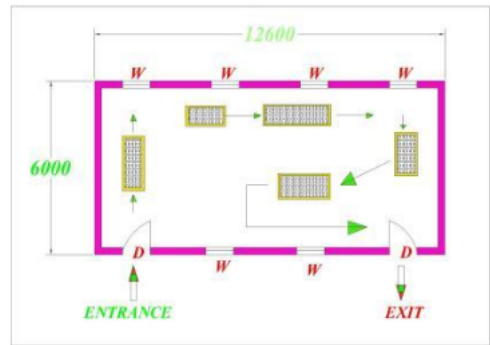

নির্বাচক নিবন্ধন আধিকারিকের স্বাক্ষর

Nazri Naksha

Google Map View

Polling Station Building Front View

Polling Station Front View

Cad View

Key MAP View

1 নাম : বনমালী সাধুখাঁ পিতার নাম: পারিভ্রনাথ সাধুখাঁ বাড়ির নং : n0120 বয়স : 69 লিঙ্গ : পুরুষ	LQP1774090 ফটো উপলব্ধ	2 নাম : সোহিনী সাধুখাঁ পিতার নাম: বনমালী সাধুখাঁ বাড়ির নং : n0120 বয়স : 30 লিঙ্গ : মহিলা	SNV1726660 ফটো উপলব্ধ	3 নাম : বুল্টি প্রধান স্বামীর নাম: সুনীল প্রধান বাড়ির নং : N001 বয়স : 26 লিঙ্গ : মহিলা	SNV2236982 ফটো উপলব্ধ
4 নাম : সুরোজিৎ দাস পিতার নাম: অসীম দাস বাড়ির নং : N001 বয়স : 24 লিঙ্গ : পুরুষ	SNV2236487 ফটো উপলব্ধ	5 নাম : দেব প্রধান পিতার নাম: অসিত প্রধান বাড়ির নং : N001 বয়স : 25 লিঙ্গ : পুরুষ	SNV2236529 ফটো উপলব্ধ	6 নাম : পূর্ণিমা সাধুখাঁ স্বামীর নাম: বনমালী সাধুখাঁ বাড়ির নং : n0120 বয়স : 60 লিঙ্গ : মহিলা	LQP1713171 ফটো উপলব্ধ
7 নাম : অজয় প্রামানিক পিতার নাম: সুফল প্রামানিক বাড়ির নং : N001 বয়স : 26 লিঙ্গ : পুরুষ	SNV2236594 ফটো উপলব্ধ	8 নাম : ধ্রুবজ্যোতি দত্ত পিতার নাম: গুরুপদ দত্ত বাড়ির নং : এন0832 বয়স : 22 লিঙ্গ : পুরুষ	SNV2523876 ফটো উপলব্ধ	#2 9 নাম : অর্পিতা মন্ডল বেরা স্বামীর নাম: দীপক মণ্ডল বাড়ির নং : n0355 বয়স : 39 লিঙ্গ : মহিলা	LQP2835221 ফটো উপলব্ধ
10 নাম : সুমনা সরকার (সিং) স্বামীর নাম: রাকেশ সিং বাড়ির নং : n0389 বয়স : 31 লিঙ্গ : মহিলা	SNV1977743 ফটো উপলব্ধ	11 নাম : জয়ন্তী ঢালী স্বামীর নাম: মিহির অধিকারী বাড়ির নং : এন0442 বয়স : 53 লিঙ্গ : মহিলা	SNV1344183 ফটো উপলব্ধ	12 নাম : মিহির অধিকারী পিতার নাম: সুহৃদ অধিকারী বাড়ির নং : এন0442 বয়স : 53 লিঙ্গ : পুরুষ	SNV1344191 ফটো উপলব্ধ
13 নাম : সঞ্জিত অধিকারী পিতার নাম: অশোক অধিকারী বাড়ির নং : n0278 বয়স : 50 লিঙ্গ : পুরুষ	CKN1332071 ফটো উপলব্ধ	14 নাম : ছবি আদক স্বামীর নাম: শ্যামাপদ আদক বাড়ির নং : n0005 বয়স : 66 লিঙ্গ : মহিলা	WB/28/194/153248 ফটো উপলব্ধ	15 নাম : অভিজিৎ আদক পিতার নাম: শ্যামাপদ আদক বাড়ির নং : n0005 বয়স : 45 লিঙ্গ : পুরুষ	LQP1774264 ফটো উপলব্ধ
16 নাম : মধুশ্রী আদক স্বামীর নাম: অভিজিৎ আদক বাড়ির নং : n0005 বয়স : 31 লিঙ্গ : মহিলা	SNV1543164 ফটো উপলব্ধ	17 নাম : সরস্বতী আদক স্বামীর নাম: গোপাল আদক বাড়ির নং : n0144 বয়স : 69 লিঙ্গ : মহিলা	WB/28/194/153173 ফটো উপলব্ধ	18 নাম : স্বপন কুমার আদক পিতার নাম: গোপাল চন্দ্র আদক বাড়ির নং : না বয়স : 50 লিঙ্গ : পুরুষ	SNV2137842 ফটো উপলব্ধ
19 নাম : মামনি আদক স্বামীর নাম: স্বপন কুমার আদক বাড়ির নং : না বয়স : 49 লিঙ্গ : মহিলা	SNV2137719 ফটো উপলব্ধ	20 নাম : বিশ্জিৎ আদক পিতার নাম: শ্যামাপদ আদক বাড়ির নং : n0005 বয়স : 41 লিঙ্গ : পুরুষ	LQP2805810 ফটো উপলব্ধ	21 নাম : লাবনী আদক স্বামীর নাম: বিশ্জিৎ আদক বাড়ির নং : এন0005 বয়স : 27 লিঙ্গ : মহিলা	SNV2385300 ফটো উপলব্ধ
22 নাম : শুভ প্রধান পিতার নাম: সুনীল প্রধান বাড়ির নং : এন0005 বয়স : 22 লিঙ্গ : মহিলা	SNV2454809 ফটো উপলব্ধ	23 নাম : শান্তনা চক্রবর্তী স্বামীর নাম: সুমন্ত চক্রবর্তী বাড়ির নং : এন0005 বয়স : 24 লিঙ্গ : মহিলা	SNV2454858 ফটো উপলব্ধ	24 নাম : রমা আদক স্বামীর নাম: স্বপন আদক বাড়ির নং : বাসুদেবপুর মনসা তলা বয়স : 59 লিঙ্গ : মহিলা	SNV2543155 ফটো উপলব্ধ
25 নাম : বন্দনা আদক স্বামীর নাম: বিমান আদক বাড়ির নং : n0402 বয়স : 51 লিঙ্গ : মহিলা	SNV1987916 ফটো উপলব্ধ	26 নাম : বিমান আদক পিতার নাম: মনিন্দ্র আদক বাড়ির নং : n0403 বয়স : 61 লিঙ্গ : পুরুষ	SNV1987932 ফটো উপলব্ধ	27 নাম : পূর্ণিমা আহিরী স্বামীর নাম: তাপস আহিরী বাড়ির নং : n0377 বয়স : 29 লিঙ্গ : মহিলা	SNV1977651 ফটো উপলব্ধ
28 নাম : রানু আহিরী স্বামীর নাম: বাদল আহিরী বাড়ির নং : n0099 বয়স : 73 লিঙ্গ : মহিলা	SNV2473528 ফটো উপলব্ধ	29 নাম : সৈকত আহিরী পিতার নাম: নিমাই আহিরী বাড়ির নং : n0056 বয়স : 37 লিঙ্গ : পুরুষ	LQP2955912 ফটো উপলব্ধ	30 নাম : নিমাই আহিরী পিতার নাম: জলধর আহিরী বাড়ির নং : না বয়স : 75 লিঙ্গ : পুরুষ	SNV2133445 ফটো উপলব্ধ