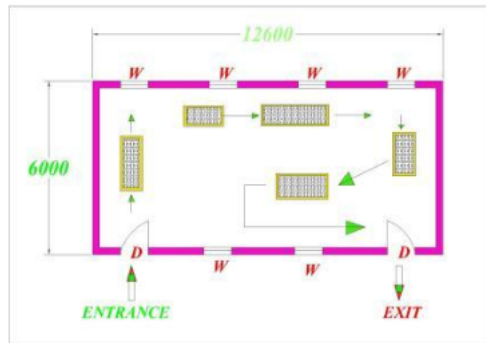

নির্বাচক নিবন্ধন আধিকারিকের স্বাক্ষর

Nazri Naksha

Google Map View

Polling Station Building Front View

Polling Station Front View

Cad View

Key MAP View

বিধানসভা নির্বাচনক্ষেত্রের নং, নাম : 200-আরামবাগ
ভাগ নং, নাম : 1-ডিহিবায়ড়া এর গড়বাড়ী ও বেরবাড়ী সমগ্র এলাকা,নাপি