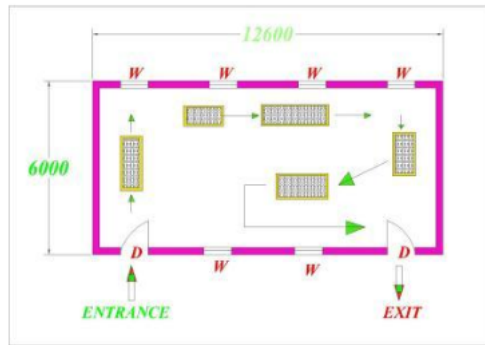

নির্বাচক নিবন্ধন আধিকারিকের স্বাক্ষর

Nazri Naksha

Google Map View

Polling Station Building Front View

Polling Station Front View

Cad View

Key MAP View

1 নাম : অন্নপূর্ণা অধিকারী স্বামীর নাম: ধনঞ্জয় অধিকারী বাড়ির নং : n0094 বয়স : 60 লিঙ্গ : মহিলা ফটো উপলব্ধ	WB/28/194/204053	2 নাম : চন্দন অধিকারী পিতার নাম: ধনঞ্জয় অধিকারী বাড়ির নং : n0094 বয়স : 48 লিঙ্গ : পুরুষ ফটো উপলব্ধ	LQP2119774	3 নাম : রিকু অধিকারী স্বামীর নাম: চন্দন অধিকারী বাড়ির নং : n0094 বয়স : 38 লিঙ্গ : মহিলা ফটো উপলব্ধ	LQP2815066
4 নাম : লীলা অধিকারী স্বামীর নাম: বিপদভঞ্জন অধিকারী বাড়ির নং : n0125 বয়স : 73 লিঙ্গ : মহিলা ফটো উপলব্ধ	WB/28/194/204642	5 নাম : কার্তিক অধিকারী পিতার নাম: বিপদভঞ্জন অধিকারী বাড়ির নং : n0125 বয়স : 55 লিঙ্গ : পুরুষ ফটো উপলব্ধ	WB/28/194/204466	6 নাম : পুষ্প অধিকারী স্বামীর নাম: কার্তিক অধিকারী বাড়ির নং : n0125 বয়স : 51 লিঙ্গ : মহিলা ফটো উপলব্ধ	WB/28/194/204429
7 নাম : মানিক অধিকারী পিতার নাম: বিপদভঞ্জন অধিকারী বাড়ির নং : n0125 বয়স : 49 লিঙ্গ : পুরুষ ফটো উপলব্ধ	WB/28/194/204670	8 নাম : জয়ন্ত চিনা পিতার নাম: দিলীপ চিনা বাড়ির নং : এন0125 বয়স : 42 লিঙ্গ : পুরুষ ফটো উপলব্ধ	SNV1424985	9 নাম : পিযুষ অধিকারী পিতার নাম: মানিক অধিকারী বাড়ির নং : এন0125 বয়স : 22 লিঙ্গ : পুরুষ ফটো উপলব্ধ	SNV2424059
10 নাম : পম্পা চক্রবর্তী পিতার নাম: তরুণ চক্রবর্তী বাড়ির নং : এন0006 বয়স : 23 লিঙ্গ : মহিলা ফটো উপলব্ধ	ZNT1912781	11 নাম : শীলা পাল পিতার নাম: শম্ভুনাথ পাল বাড়ির নং : এন0006 বয়স : 28 লিঙ্গ : মহিলা ফটো উপলব্ধ	ZNT1418839	12 নাম : মনিকা কুণ্ডু স্বামীর নাম: শৈলেন কুণ্ডু বাড়ির নং : n0006 বয়স : 63 লিঙ্গ : মহিলা ফটো উপলব্ধ	WB/28/194/204368
13 নাম : চঞ্চলা কুণ্ডু স্বামীর নাম: কিংকর কুণ্ডু বাড়ির নং : n0006 বয়স : 57 লিঙ্গ : মহিলা ফটো উপলব্ধ	WB/28/194/204369	14 নাম : সুমিত কুন্ডু পিতার নাম: কিংকর কুন্ডু বাড়ির নং : n0006 বয়স : 38 লিঙ্গ : পুরুষ ফটো উপলব্ধ	LQP2962009	15 নাম : সৌরভ কুন্ডু পিতার নাম: শৈলেন কুন্ডু বাড়ির নং : n0006 বয়স : 32 লিঙ্গ : পুরুষ ফটো উপলব্ধ	SNV1479658
16 নাম : বেবি কুন্ডু স্বামীর নাম: সুমিত কুন্ডু বাড়ির নং : n0006 বয়স : 31 লিঙ্গ : মহিলা ফটো উপলব্ধ	TGC1645050	17 নাম : শুভদীপ কর্মী পিতার নাম: সুবীর কর্মী বাড়ির নং : n0088 বয়স : 27 লিঙ্গ : পুরুষ ফটো উপলব্ধ	SNV1901677	18 নাম : শুরোফা কর্মী স্বামীর নাম: সুরজিৎ কর্মী বাড়ির নং : n0088 বয়স : 41 লিঙ্গ : মহিলা ফটো উপলব্ধ	SNV1901693
19 নাম : রাজদীপ কর্মী পিতার নাম: রবীন কর্মী বাড়ির নং : n0088 বয়স : 27 লিঙ্গ : পুরুষ ফটো উপলব্ধ	SNV1901537	20 নাম : সন্ধ্যা কর্মী স্বামীর নাম: বিশুজিৎ কর্মী বাড়ির নং : n0088 বয়স : 46 লিঙ্গ : মহিলা ফটো উপলব্ধ	LQP2533628	21 নাম : মাধবী কর্মী স্বামীর নাম: রবীন কর্মী বাড়ির নং : n0088 বয়স : 52 লিঙ্গ : মহিলা ফটো উপলব্ধ	LQP2533578
22 নাম : সুরজিৎ কর্মী পিতার নাম: বিষ্ণুপদ কর্মী বাড়ির নং : n0088 বয়স : 48 লিঙ্গ : পুরুষ ফটো উপলব্ধ	SNV2551869	23 নাম : বিশ্বজৎ কর্মী পিতার নাম: বিষ্ণুপদ কর্মী বাড়ির নং : n0088 বয়স : 53 লিঙ্গ : পুরুষ ফটো উপলব্ধ	WB/28/194/204278	24 নাম : সুবীর কর্মী পিতার নাম: বিষ্ণুপদ কর্মী বাড়ির নং : n0088 বয়স : 57 লিঙ্গ : পুরুষ ফটো উপলব্ধ	LQP2533586
25 নাম : মৃন্ময় কর্মী পিতার নাম: শক্তিপদ কর্মী বাড়ির নং : n0088 বয়স : 37 লিঙ্গ : পুরুষ ফটো উপলব্ধ	LQP3050325	26 নাম : চাঁপা কর্মী স্বামীর নাম: শক্তিপদ কর্মী বাড়ির নং : n0088 বয়স : 53 লিঙ্গ : মহিলা ফটো উপলব্ধ	SNV2121028	27 নাম : শক্তিপদ কর্মী পিতার নাম: বিষ্ণুপদ কর্মী বাড়ির নং : n0088 বয়স : 71 লিঙ্গ : পুরুষ ফটো উপলব্ধ	SNV2123164
28 নাম : সায়েন কর্মী পিতার নাম: বিশুজিৎ কর্মী বাড়ির নং : এন0088 বয়স : 21 লিঙ্গ : পুরুষ ফটো উপলব্ধ	SNV2499473	29 নাম : বাবলু কর্মী পিতার নাম: বিষ্ণুপদ কর্মী বাড়ির নং : n0088 বয়স : 54 লিঙ্গ : পুরুষ ফটো উপলব্ধ	LQP2533594	30 নাম : রবীন কর্মী পিতার নাম: বিষ্ণুপদ কর্মী বাড়ির নং : n0088 বয়স : 69 লিঙ্গ : পুরুষ ফটো উপলব্ধ	SNV2135978