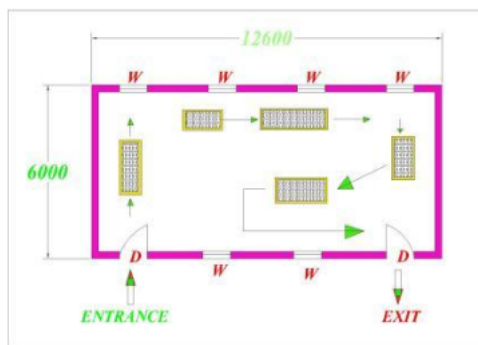

নির্বাচক নিবন্ধন আধিকারিকের স্বাক্ষর

Nazri Naksha

Google Map View

Polling Station Building Front View

Polling Station Front View

Cad View

Key MAP View

1 নাম : কাকলি পাল স্বামীর নাম: জয়দেব পাল বাড়ির নং : n0159 বয়স : 61 লিঙ্গ : মহিলা	SNV2552552	ফটো উপলব্ধ	2 নাম : জয়দেব পাল পিতার নাম: কানাইলাল পাল বাড়ির নং : n0159 বয়স : 71 লিঙ্গ : পুরুষ	LQP2537389	ফটো উপলব্ধ	3 নাম : রনজিত মন্ডল পিতার নাম: মনিন্দ্র মন্ডল বাড়ির নং : n0139 বয়স : 73 লিঙ্গ : পুরুষ	SNV2538445	ফটো উপলব্ধ
4 নাম : রিম্পা মন্ডল স্বামীর নাম: সৌমেন মন্ডল বাড়ির নং : n0139 বয়স : 28 লিঙ্গ : মহিলা	SNV1820521	ফটো উপলব্ধ	5 নাম : দীপা মন্ডল স্বামীর নাম: রনজিত মন্ডল বাড়ির নং : n0139 বয়স : 64 লিঙ্গ : মহিলা	SNV2551455	ফটো উপলব্ধ	6 নাম : সৌমেন মন্ডল পিতার নাম: রনজিত মন্ডল বাড়ির নং : n0139 বয়স : 37 লিঙ্গ : পুরুষ	LQP3050788	ফটো উপলব্ধ
7 নাম : সদানন্দ আইচ পিতার নাম: নারায়ন আইচ বাড়ির নং : n0006 বয়স : 61 লিঙ্গ : পুরুষ	SNV2328789	ফটো উপলব্ধ	8 নাম : পল্লব আইচ পিতার নাম: মনি কান্ত আইচ বাড়ির নং : n0004 বয়স : 24 লিঙ্গ : পুরুষ	SNV2222644	ফটো উপলব্ধ	9 নাম : লক্ষী আইচ স্বামীর নাম: মধুসূদন আইচ বাড়ির নং : n0004 বয়স : 81 লিঙ্গ : মহিলা	SNV2223238	ফটো উপলব্ধ
10 নাম : দিব্যেন্দু আইচ পিতার নাম: দিবাকর আইচ বাড়ির নং : n0006 বয়স : 27 লিঙ্গ : পুরুষ	SNV1902030	ফটো উপলব্ধ	11 নাম : সুজিৎ আইচ পিতার নাম: সদানন্দ আইচ বাড়ির নং : n0006 বয়স : 28 লিঙ্গ : পুরুষ	SNV1820372	ফটো উপলব্ধ	12 নাম : বাপ্পাদিতা আইচ পিতার নাম: গোপীকান্ত আইচ বাড়ির নং : n0004 বয়স : 28 লিঙ্গ : পুরুষ	SNV1820380	ফটো উপলব্ধ
13 নাম : কবিতা আইচ স্বামীর নাম: মনিকান্ত আইচ বাড়ির নং : n0004 বয়স : 47 লিঙ্গ : মহিলা	LQP2536910	ফটো উপলব্ধ	14 নাম : গোপীকান্ত আইচ পিতার নাম: মধুসূদন আইচ বাড়ির নং : n0004 বয়স : 61 লিঙ্গ : পুরুষ	WB/28/194/210400	ফটো উপলব্ধ	15 নাম : অনিমা আইচ স্বামীর নাম: গোপীকান্ত আইচ বাড়ির নং : n0004 বয়স : 53 লিঙ্গ : মহিলা	WB/28/194/210056	ফটো উপলব্ধ
16 নাম : অপূর্ব আইচ পিতার নাম: গোপীকান্ত আইচ বাড়ির নং : n0004 বয়স : 31 লিঙ্গ : পুরুষ	SNV1552892	ফটো উপলব্ধ	17 নাম : মনি কান্ত আইচ পিতার নাম: মধুসূদন আইচ বাড়ির নং : n0004 বয়স : 55 লিঙ্গ : পুরুষ	WB/28/194/210409	ফটো উপলব্ধ	18 নাম : সবিতা আইচ স্বামীর নাম: সন্দীপ আইচ বাড়ির নং : n0004 বয়স : 42 লিঙ্গ : মহিলা	LQP2536902	ফটো উপলব্ধ
19 নাম : উদয় আইচ পিতার নাম: গুরুপদ আইচ বাড়ির নং : n0005 বয়স : 56 লিঙ্গ : পুরুষ	SNV2130581	ফটো উপলব্ধ	20 নাম : মামনি আইচ স্বামীর নাম: উদয় আইচ বাড়ির নং : n0005 বয়স : 50 লিঙ্গ : মহিলা	WB/28/194/210072	ফটো উপলব্ধ	21 নাম : অভিজিৎ আইচ পিতার নাম: উদয় আইচ বাড়ির নং : n0005 বয়স : 30 লিঙ্গ : পুরুষ	SNV1643840	ফটো উপলব্ধ
22 নাম : সুনীল কুমার আইচ পিতার নাম: গুরুপদ আইচ বাড়ির নং : n0005 বয়স : 53 লিঙ্গ : পুরুষ	WB/28/194/210060	ফটো উপলব্ধ	23 নাম : শান্তি গোপাল আইচ মায়ের নাম: মেনকা আইচ বাড়ির নং : n0006 বয়স : 48 লিঙ্গ : পুরুষ	LQP1651835	ফটো উপলব্ধ	24 নাম : বিশুজিৎ আইচ পিতার নাম: সদানন্দ আইচ বাড়ির নং : n0006 বয়স : 30 লিঙ্গ : পুরুষ	SNV1643782	ফটো উপলব্ধ
25 নাম : চন্দন আইচ পিতার নাম: নারায়ন আইচ বাড়ির নং : n0006 বয়স : 42 লিঙ্গ : পুরুষ	LQP2536928	ফটো উপলব্ধ	26 নাম : সুমনা আইচ স্বামীর নাম: শান্তিগোপাল আইচ বাড়ির নং : n0006 বয়স : 32 লিঙ্গ : মহিলা	SNV1643956	ফটো উপলব্ধ	27 নাম : অসীমা আইচ স্বামীর নাম: সুকান্ত আইচ বাড়ির নং : n0006 বয়স : 48 লিঙ্গ : মহিলা	LQP2536944	ফটো উপলব্ধ
28 নাম : সুকান্ত আইচ পিতার নাম: নারায়ণ আইচ বাড়ির নং : n0006 বয়স : 55 লিঙ্গ : পুরুষ	WB/28/194/210401	ফটো উপলব্ধ	29 নাম : মঙ্গলা আইচ স্বামীর নাম: রাধাকান্ত আইচ বাড়ির নং : n0006 বয়স : 43 লিঙ্গ : মহিলা	LQP2536936	ফটো উপলব্ধ	30 নাম : সুজাতা আইচ স্বামীর নাম: চন্দন আইচ বাড়ির নং : n0006 বয়স : 37 লিঙ্গ : মহিলা	SNV1480060	ফটো উপলব্ধ