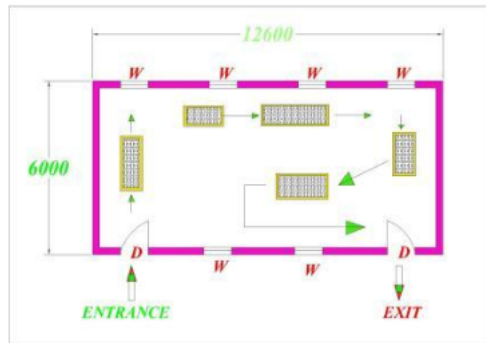

নির্বাচক নিবন্ধন আধিকারিকের স্বাক্ষর

Nazri Naksha

Google Map View

Polling Station Building Front View

Polling Station Front View

Cad View

Key MAP View

1 নাম : ইন্দ্রিরা দে (পাল) স্বামীর নাম: সৌম্য পাল বাড়ির নং : n0164 বয়স : 32 লিঙ্গ : মহিলা	SQT1417732 ফটো উপলব্ধ	2 নাম : মিলন পাল পিতার নাম: সমর পাল বাড়ির নং : n0014 বয়স : 37 লিঙ্গ : পুরুষ	LQP3052834 ফটো উপলব্ধ	3 নাম : অর্চনা নন্দী স্বামীর নাম: উৎপল নন্দী বাড়ির নং : n0050 বয়স : 43 লিঙ্গ : মহিলা	LQP2136679 ফটো উপলব্ধ
4 নাম : রুমা নন্দী স্বামীর নাম: গৌতম নন্দী বাড়ির নং : n0050 বয়স : 41 লিঙ্গ : মহিলা	LQP2966521 ফটো উপলব্ধ	5 নাম : গৌতম নন্দী পিতার নাম: কানাই নন্দী বাড়ির নং : n0050 বয়স : 54 লিঙ্গ : পুরুষ	WB/28/194/237576 ফটো উপলব্ধ	6 নাম : সন্দীপ পাল পিতার নাম: প্রভাত কুমার পাল বাড়ির নং : n0014 বয়স : 53 লিঙ্গ : পুরুষ	SNV2150928 ফটো উপলব্ধ
7 নাম : স্বরূপ পাল পিতার নাম: প্রভাতকুমার পাল বাড়ির নং : n0014 বয়স : 58 লিঙ্গ : পুরুষ	WB/28/194/237195 ফটো উপলব্ধ	8 নাম : রূপবানী পাল স্বামীর নাম: সরোজ পাল বাড়ির নং : n0014 বয়স : 54 লিঙ্গ : মহিলা	LQP2550606 ফটো উপলব্ধ	9 নাম : সরোজ পাল পিতার নাম: প্রভাতকুমার পাল বাড়ির নং : n0014 বয়স : 60 লিঙ্গ : পুরুষ	WB/28/194/237145 ফটো উপলব্ধ
10 নাম : মালতী পাল স্বামীর নাম: সমরেন্দ্র পাল বাড়ির নং : n0014 বয়স : 66 লিঙ্গ : মহিলা	WB/28/194/237359 ফটো উপলব্ধ	11 নাম : অনিশ নন্দী পিতার নাম: লক্ষ্মীকান্ত নন্দী বাড়ির নং : এন0050 বয়স : 25 লিঙ্গ : পুরুষ	SNV2024511 ফটো উপলব্ধ	12 নাম : লক্ষ্মীকান্ত নন্দী পিতার নাম: কানাই নন্দী বাড়ির নং : এন0050 বয়স : 58 লিঙ্গ : পুরুষ	SNV2198737 ফটো উপলব্ধ
13 নাম : দিপালী নন্দী স্বামীর নাম: লক্ষ্মীকান্ত নন্দী বাড়ির নং : এন0050 বয়স : 51 লিঙ্গ : মহিলা	SNV2198729 ফটো উপলব্ধ	14 নাম : শুভদীপ পাল পিতার নাম: সমীর পাল বাড়ির নং : এন0150 বয়স : 23 লিঙ্গ : পুরুষ	SNV2354124 ফটো উপলব্ধ	15 নাম : শম্পা বেজ পাল স্বামীর নাম: মিলন পাল বাড়ির নং : n0014 বয়স : 30 লিঙ্গ : মহিলা	NRZ1671049 ফটো উপলব্ধ
16 নাম : তমাল নন্দী পিতার নাম: গৌতম নন্দী বাড়ির নং : n0050 বয়স : 27 লিঙ্গ : পুরুষ	SNV1904515 ফটো উপলব্ধ	17 নাম : রাফিয়া বেগম স্বামীর নাম: মোল্লা মোরসেদ আলি বাড়ির নং : n0150 বয়স : 55 লিঙ্গ : মহিলা	KYW1422336 ফটো উপলব্ধ	18 নাম : উৎপল নন্দী পিতার নাম: কানাইলাল নন্দী বাড়ির নং : n0050 বয়স : 52 লিঙ্গ : পুরুষ	SNV2181071 ফটো উপলব্ধ
19 নাম : কাশী নাথ দত্ত পিতার নাম: লক্ষন চন্দ্র দত্ত বাড়ির নং : n0101 বয়স : 65 লিঙ্গ : পুরুষ	SNV2183028 ফটো উপলব্ধ	20 নাম : রেখা দত্ত স্বামীর নাম: কাশীনাথ দত্ত বাড়ির নং : n0101 বয়স : 59 লিঙ্গ : মহিলা	WB/28/194/237271 ফটো উপলব্ধ	21 নাম : দেবব্রত দত্ত পিতার নাম: কাশীনাথ দত্ত বাড়ির নং : n0101 বয়স : 32 লিঙ্গ : পুরুষ	SNV1481662 ফটো উপলব্ধ
22 নাম : দেবিকা দাস পিতার নাম: সুকুমার দাস বাড়ির নং : এন0097 বয়স : 25 লিঙ্গ : মহিলা	SQT1914837 ফটো উপলব্ধ	23 নাম : পল্লবী মুখার্জী স্বামীর নাম: সুমন মুখার্জী বাড়ির নং : n0050 বয়স : 32 লিঙ্গ : মহিলা	SNV1740596 ফটো উপলব্ধ	24 নাম : মোল্লা মোরসেদ আলি পিতার নাম: মোল্লা নওসের আলি বাড়ির নং : n0151 বয়স : 69 লিঙ্গ : পুরুষ	SNV1325398 ফটো উপলব্ধ
# 25 নাম : মোল্লা মহঃ আলি পিতার নাম: মোল্লা মোরসেদ আলি বাড়ির নং : এন0151 বয়স : 34 লিঙ্গ : পুরুষ	SNV1481761 ফটো উপলব্ধ	26 নাম : শ্রীপা কুণ্ডু স্বামীর নাম: দীপঙ্কর কুণ্ডু বাড়ির নং : n0090 বয়স : 35 লিঙ্গ : মহিলা	SNV1648591 ফটো উপলব্ধ	27 নাম : দীপঙ্কর কুণ্ডু পিতার নাম: দিলীপ কুণ্ডু বাড়ির নং : n0090 বয়স : 41 লিঙ্গ : পুরুষ	SNV1648583 ফটো উপলব্ধ
28 নাম : আল্পনা কুন্ডু স্বামীর নাম: দীলিপ কুন্ডু বাড়ির নং : n0090 বয়স : 62 লিঙ্গ : মহিলা	SNV2608867 ফটো উপলব্ধ	29 নাম : দিলীপ কুণ্ডু পিতার নাম: মুরারী কুন্ডু বাড়ির নং : n0090 বয়স : 68 লিঙ্গ : পুরুষ	SNV2150605 ফটো উপলব্ধ	30 নাম : কৃষ্ণা কুণ্ডু স্বামীর নাম: শঙ্কর কুণ্ডু বাড়ির নং : n0072 বয়স : 47 লিঙ্গ : মহিলা	LQP2549764 ফটো উপলব্ধ