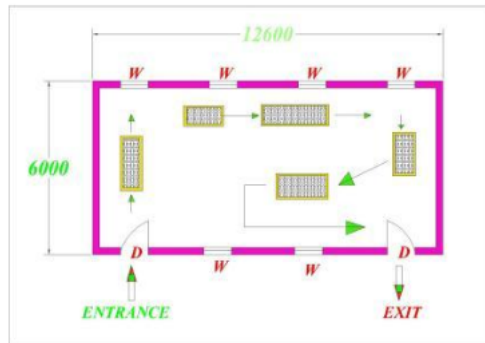

নির্বাচক নিবন্ধন আধিকারিকের স্বাক্ষর

Nazri Naksha

Google Map View

Polling Station Building Front View

Polling Station Front View

Cad View

Key MAP View

1 নাম : স্বরস্বতী দুলে স্বামীর নাম: সুকুমার দুলে বাড়ির নং : n0083 বয়স : 42 লিঙ্গ : মহিলা	LQP2383172 ফটো উপলব্ধ	2 নাম : সুকুমার দুলে পিতার নাম: কাশীনাথ দুলে বাড়ির নং : n0083 বয়স : 46 লিঙ্গ : পুরুষ	LQP1653161 ফটো উপলব্ধ	3 নাম : চম্পা দুলে স্বামীর নাম: তুফান দুলে বাড়ির নং : n0083 বয়স : 44 লিঙ্গ : মহিলা	LQP1733773 ফটো উপলব্ধ
4 নাম : আশা দুলে স্বামীর নাম: তরুণ দুলে বাড়ির নং : n0083 বয়স : 49 লিঙ্গ : মহিলা	LQP1654326 ফটো উপলব্ধ	5 নাম : তরুণ দুলে পিতার নাম: ভক্তরাম দুলে বাড়ির নং : n0083 বয়স : 56 লিঙ্গ : পুরুষ	WB/28/194/240481 ফটো উপলব্ধ	6 নাম : বিজলী দুলে স্বামীর নাম: বাঁকা দুলে বাড়ির নং : n0083 বয়স : 56 লিঙ্গ : মহিলা	LQP1654086 ফটো উপলব্ধ
7 নাম : বাঁকা দুলে পিতার নাম: ভক্তরাম দুলে বাড়ির নং : n0083 বয়স : 61 লিঙ্গ : পুরুষ	LQP1653716 ফটো উপলব্ধ	8 নাম : যমুনা দুলে স্বামীর নাম: কাশিরাম দুলে বাড়ির নং : n0083 বয়স : 59 লিঙ্গ : মহিলা	SNV2158194 ফটো উপলব্ধ	9 নাম : সুলেখা দুলে স্বামীর নাম: শ্যামল দুলে বাড়ির নং : n0089 বয়স : 40 লিঙ্গ : মহিলা	SNV1649078 ফটো উপলব্ধ
10 নাম : সমী দুলে স্বামীর নাম: মফু দুলে বাড়ির নং : n0089 বয়স : 47 লিঙ্গ : মহিলা	LQP1654748 ফটো উপলব্ধ	11 নাম : রেখা দুলে পিতার নাম: মদন দুলে বাড়ির নং : n0089 বয়স : 42 লিঙ্গ : মহিলা	LQP2551554 ফটো উপলব্ধ	12 নাম : সখি দুলে স্বামীর নাম: অষ্ট দুলে বাড়ির নং : n0089 বয়স : 51 লিঙ্গ : মহিলা	SNV2158483 ফটো উপলব্ধ
13 নাম : অষ্ট দুলে পিতার নাম: মদন দুলে বাড়ির নং : n0089 বয়স : 49 লিঙ্গ : পুরুষ	SNV2166155 ফটো উপলব্ধ	14 নাম : পারুল দুলে স্বামীর নাম: বাবলু দুলে বাড়ির নং : n0089 বয়স : 43 লিঙ্গ : মহিলা	LQP1733997 ফটো উপলব্ধ	15 নাম : বাবলু দুলে পিতার নাম: মদন দুলে বাড়ির নং : n0089 বয়স : 49 লিঙ্গ : পুরুষ	SNV2158426 ফটো উপলব্ধ
16 নাম : মফু দুলে পিতার নাম: মদন দুলে বাড়ির নং : n0089 বয়স : 51 লিঙ্গ : পুরুষ	LQP1654896 ফটো উপলব্ধ	17 নাম : শ্যামলী দুলে স্বামীর নাম: ঝন্টু দুলে বাড়ির নং : n0089 বয়স : 51 লিঙ্গ : মহিলা	LQP2551521 ফটো উপলব্ধ	18 নাম : ঝন্টু দুলে পিতার নাম: মদন দুলে বাড়ির নং : n0089 বয়স : 57 লিঙ্গ : পুরুষ	LQP1654037 ফটো উপলব্ধ
19 নাম : বিলু দুলে স্বামীর নাম: সুনীল দুলে বাড়ির নং : n0089 বয়স : 61 লিঙ্গ : মহিলা	LQP1654078 ফটো উপলব্ধ	20 নাম : সুনীল দুলে পিতার নাম: মদন দুলে বাড়ির নং : n0089 বয়স : 71 লিঙ্গ : পুরুষ	SNV2164986 ফটো উপলব্ধ	21 নাম : বলি দুলে স্বামীর নাম: শ্রীকান্ত দুলে বাড়ির নং : n0088 বয়স : 38 লিঙ্গ : মহিলা	SNV0702688 ফটো উপলব্ধ
22 নাম : শ্রীকান্ত দুলে পিতার নাম: মানিক দুলে বাড়ির নং : n0088 বয়স : 40 লিঙ্গ : পুরুষ	LQP2551737 ফটো উপলব্ধ	23 নাম : কাজল দুলে স্বামীর নাম: মানিক দুলে বাড়ির নং : n0088 বয়স : 61 লিঙ্গ : মহিলা	SNV2164960 ফটো উপলব্ধ	24 নাম : জোৎস্না দুলে স্বামীর নাম: সুকুমার দুলে বাড়ির নং : n0236 বয়স : 38 লিঙ্গ : মহিলা	SNV1555812 ফটো উপলব্ধ
25 নাম : লাল্টু দুলে পিতার নাম: ক্ষুদিরাম দুলে বাড়ির নং : n0174 বয়স : 42 লিঙ্গ : পুরুষ	LQP2383230 ফটো উপলব্ধ	26 নাম : পুতুল দুলে স্বামীর নাম: লাল্টু দুলে বাড়ির নং : n0174 বয়স : 40 লিঙ্গ : মহিলা	LQP2817864 ফটো উপলব্ধ	27 নাম : তাপসী দুলে স্বামীর নাম: হারাধন দুলে বাড়ির নং : n0174 বয়স : 48 লিঙ্গ : মহিলা	LQP2138022 ফটো উপলব্ধ
28 নাম : কৃষ্ণা দুলে পিতার নাম: হারাধন দুলে বাড়ির নং : n0174 বয়স : 35 লিঙ্গ : মহিলা	SNV1648815 ফটো উপলব্ধ	29 নাম : রাশী দুলে স্বামীর নাম: কৃষ্ণা দুলে বাড়ির নং : n0174 বয়স : 32 লিঙ্গ : মহিলা	SNV1648823 ফটো উপলব্ধ	30 নাম : রবীন দাস পিতার নাম: বৈদ্যনাথ দাস বাড়ির নং : n0214 বয়স : 44 লিঙ্গ : পুরুষ	LQP1734516 ফটো উপলব্ধ