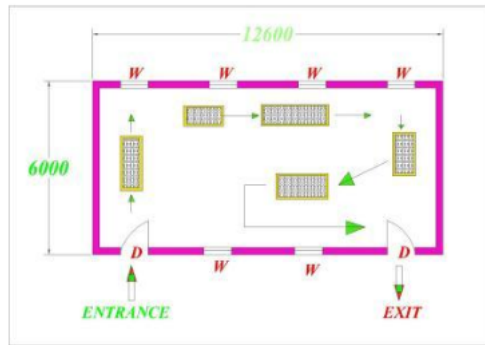

Key MAP View