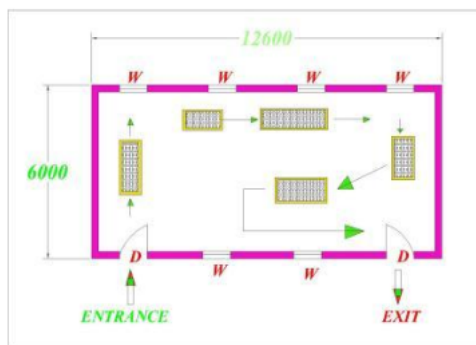

নির্বাচক নিবন্ধন আধিকারিকের স্বাক্ষর

Nazri Naksha

Google Map View

Polling Station Building Front View

Polling Station Front View

Cad View

Key MAP View

1 নাম : জামিলা বেগম স্বামীর নাম: আবু তাহের বাড়ির নং : n0002 বয়স : 61 লিঙ্গ : মহিলা	SNV1825066 ফটো উপলব্ধ	2 নাম : সেখ সিরাজুল ইসলাম পিতার নাম: আবু তাহের বাড়ির নং : n0002 বয়স : 44 লিঙ্গ : পুরুষ	LQP2160380 ফটো উপলব্ধ	3 নাম : সেখ মইদুল ইসলাম পিতার নাম: সেখ আবু তাহের বাড়ির নং : n0002 বয়স : 35 লিঙ্গ : মহিলা	SNV1327139 ফটো উপলব্ধ
4 নাম : সাইফারা বেগম স্বামীর নাম: সেখ ওমর আলি বাড়ির নং : N0003 বয়স : 28 লিঙ্গ : মহিলা	SNV2005890 ফটো উপলব্ধ	5 নাম : সেখ উমর আলি পিতার নাম: সেখ আইউব আলি বাড়ির নং : না বয়স : 44 লিঙ্গ : পুরুষ	LQP2575579 ফটো উপলব্ধ	6 নাম : সেখ সাইফুল ইসলাম পিতার নাম: সেখ আবু তাহের বাড়ির নং : N0003 বয়স : 25 লিঙ্গ : পুরুষ	SNV2016350 ফটো উপলব্ধ
7 নাম : মৌসুমী মাঝি (সাঁতরা) স্বামীর নাম: প্রশান্ত সাঁতরা বাড়ির নং : n0139 বয়স : 26 লিঙ্গ : মহিলা	SNV1989466 ফটো উপলব্ধ	8 নাম : নাজমা বেগম স্বামীর নাম: সেখ সওকত আলি বাড়ির নং : n0001 বয়স : 38 লিঙ্গ : মহিলা	LQP3056009 ফটো উপলব্ধ	9 নাম : রসিদা বেগম স্বামীর নাম: সেখ আসগর বাড়ির নং : n0001 বয়স : 58 লিঙ্গ : মহিলা	SNV2260743 ফটো উপলব্ধ
10 নাম : সেখ সওকত আলি পিতার নাম: সেখ অফসার আলি বাড়ির নং : n0001 বয়স : 47 লিঙ্গ : পুরুষ	LQP2160372 ফটো উপলব্ধ	11 নাম : তুষার মালিক পিতার নাম: অরুণ মালিক বাড়ির নং : N0001 বয়স : 25 লিঙ্গ : পুরুষ	SNV2260362 ফটো উপলব্ধ	12 নাম : প্রতীক মালিক মায়ের নাম: কাকালি মালিক বাড়ির নং : N0001 বয়স : 26 লিঙ্গ : পুরুষ	SNV2260370 ফটো উপলব্ধ
13 নাম : পিন্টু মালিক পিতার নাম: মঙ্গলা মালিক বাড়ির নং : N0001 বয়স : 25 লিঙ্গ : পুরুষ	SNV2260396 ফটো উপলব্ধ	14 নাম : সেখ আকবর আলি পিতার নাম: অফসার বাড়ির নং : n0001 বয়স : 57 লিঙ্গ : পুরুষ	WB/28/194/279500 ফটো উপলব্ধ	15 নাম : আসুরা বেগম স্বামীর নাম: সেখ আকবর আলি বাড়ির নং : n0001 বয়স : 53 লিঙ্গ : মহিলা	WB/28/194/279530 ফটো উপলব্ধ
16 নাম : সেখ আলাউদ্দিন আলি পিতার নাম: সেখ আকবর আলি বাড়ির নং : এন0001 বয়স : 28 লিঙ্গ : পুরুষ	SNV2016327 ফটো উপলব্ধ	17 নাম : সোহানা খাতুন স্বামীর নাম: সেখ আলাউদ্দিন আলি বাড়ির নং : এন0001 বয়স : 24 লিঙ্গ : মহিলা	SNV2387397 ফটো উপলব্ধ	18 নাম : সেখ রুহুল আমিন পিতার নাম: সেখ আসগর বাড়ির নং : n0001 বয়স : 30 লিঙ্গ : পুরুষ	SNV1825108 ফটো উপলব্ধ
19 নাম : সেখ আসগর পিতার নাম: অফসার আসগর বাড়ির নং : n0001 বয়স : 66 লিঙ্গ : পুরুষ	SNV2075273 ফটো উপলব্ধ	20 নাম : সেখ মহিউদ্দিন পিতার নাম: সেখ আসগর বাড়ির নং : n0001 বয়স : 33 লিঙ্গ : পুরুষ	SNV1556679 ফটো উপলব্ধ	21 নাম : সেখ বিল্লাল আলি পিতার নাম: সেখ আকবর আলি বাড়ির নং : এন00155 বয়স : 23 লিঙ্গ : পুরুষ	SNV2518124 ফটো উপলব্ধ
22 নাম : রাবিনা বেগম স্বামীর নাম: সেখ আব্দুল রফিক বাড়ির নং : এন0569 বয়স : 34 লিঙ্গ : মহিলা	YAJ1242809 ফটো উপলব্ধ	23 নাম : সেখ আব্দুল হাসান পিতার নাম: আঃ ওহাব বাড়ির নং : n0005 বয়স : 48 লিঙ্গ : পুরুষ	LQP2575538 ফটো উপলব্ধ	24 নাম : রেজিনা বেগম স্বামীর নাম: সেখ আব্দুল হাসান বাড়ির নং : n0005 বয়স : 37 লিঙ্গ : মহিলা	SNV1327089 ফটো উপলব্ধ
25 নাম : সেখ আব্দুল রফিক পিতার নাম: সেখ আব্দুল ওহাব বাড়ির নং : n0005 বয়স : 42 লিঙ্গ : পুরুষ	LQP2575546 ফটো উপলব্ধ	26 নাম : সেখ আব্দুল ওহাব পিতার নাম: সেখ হাফিজার ওহাব বাড়ির নং : n0005 বয়স : 78 লিঙ্গ : পুরুষ	SNV2075281 ফটো উপলব্ধ	27 নাম : মোঃ আব্দুল হাফিজ বেগম স্বামীর নাম: সেখ আব্দুল হাফিজ বাড়ির নং : n0005 বয়স : 43 লিঙ্গ : মহিলা	LQP2575553 ফটো উপলব্ধ
28 নাম : জেলেহার বেগম স্বামীর নাম: সেখ আব্দুল ওহাব বাড়ির নং : n0005 বয়স : 70 লিঙ্গ : মহিলা	SNV2075299 ফটো উপলব্ধ	29 নাম : সেখ আব্দুল্লা মায়ের নাম: মোঃ আফরোজা বেগম বাড়ির নং : N0005 বয়স : 24 লিঙ্গ : পুরুষ	SNV2260354 ফটো উপলব্ধ	30 নাম : সৌরভ কুণ্ডু পিতার নাম: ভক্তিপদ কুণ্ডু বাড়ির নং : 114 বয়স : 35 লিঙ্গ : পুরুষ	SNV1219914 ফটো উপলব্ধ