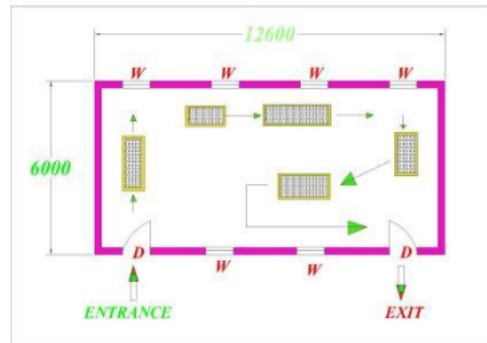

নির্বাচক নিবন্ধন আধিকারিকের স্বাক্ষর

Nazri Naksha

Google Map View

Polling Station Building Front View

Polling Station Front View

Cad View

Key MAP View

বিধানসভা নির্বাচনক্ষেত্রের নং, নাম : 200-আরামবাগ  
ভাগ নং, নাম : 1-কানপুর এর মাল পাড়া,দেপাড়া এবং খালপাড়া