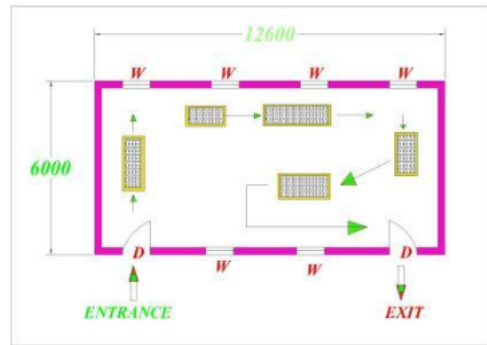

নির্বাচক নিবন্ধন আধিকারিকের স্বাক্ষর

Nazri Naksha

Google Map View

Polling Station Building Front View

Polling Station Front View

Cad View

Key MAP View

বিধানসভা নির্বাচনক্ষেত্রের নং, নাম : 200-আরামবাগ
ভাগ নং, নাম : 1-কানপুর ঘোষপুকুর, পূর্বপাড়া ও উত্তরপাড়া এর সমগ্র