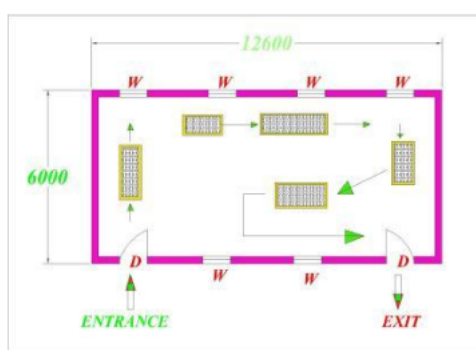

নির্বাচক নিবন্ধন আধিকারিকের স্বাক্ষর

Nazri Naksha

Google Map View

Polling Station Building Front View

Polling Station Front View

Cad View

Key MAP View

1 নাম : নাসরিন বেগম স্বামীর নাম: সেখ নওসাদ আলি বাড়ির নং : n0083 বয়স : 36 লিঙ্গ : মহিলা	SNV1328277 ফটো উপলব্ধ	2 নাম : লায়লা বেগম স্বামীর নাম: সেখ আজাদ বাড়ির নং : n0083 বয়স : 39 লিঙ্গ : মহিলা	SNV1328731 ফটো উপলব্ধ	3 নাম : সাইনারা বেগম স্বামীর নাম: সেখ আবদুল্লা বাড়ির নং : n0083 বয়স : 44 লিঙ্গ : মহিলা	LQP2580009 ফটো উপলব্ধ
4 নাম : নুরুল ইসলাম পিতার নাম: সেখ সেলিম বাড়ির নং : n0040 বয়স : 38 লিঙ্গ : পুরুষ	LQP2821874 ফটো উপলব্ধ	5 নাম : সেখ সামসের আলি পিতার নাম: সেখ আবু তাহের বাড়ির নং : n0041 বয়স : 71 লিঙ্গ : পুরুষ	LQP1662683 ফটো উপলব্ধ	6 নাম : সেখ মনসুর আলি পিতার নাম: সেখ সামসের আলি বাড়ির নং : 41 বয়স : 35 লিঙ্গ : পুরুষ	SNV1220094 ফটো উপলব্ধ
7 নাম : মমতাজ বেগম স্বামীর নাম: সামসের সেখ বাড়ির নং : n0041 বয়স : 57 লিঙ্গ : মহিলা	SNV2078483 ফটো উপলব্ধ	8 নাম : সেখ সোহবুল পিতার নাম: সেখ ইদ্রিস আলি বাড়ির নং : n0102 বয়স : 35 লিঙ্গ : পুরুষ	LQP2972883 ফটো উপলব্ধ	9 নাম : নাজিমা বেগম স্বামীর নাম: মাহাবুল বাড়ির নং : n0102 বয়স : 42 লিঙ্গ : মহিলা	LQP2580116 ফটো উপলব্ধ
10 নাম : সেখ মোহবুল পিতার নাম: ইদ্রিস সেখ বাড়ির নং : n0102 বয়স : 45 লিঙ্গ : পুরুষ	LQP1739895 ফটো উপলব্ধ	11 নাম : বেসেরা বেগম স্বামীর নাম: শেখ ছমায়ুন বাড়ির নং : n0093 বয়স : 56 লিঙ্গ : মহিলা	SNV2077709 ফটো উপলব্ধ	12 নাম : সেখ মমিন হোসেন পিতার নাম: সেখ ছমায়ুন বাড়ির নং : n0093 বয়স : 38 লিঙ্গ : পুরুষ	LQP2821759 ফটো উপলব্ধ
13 নাম : সেখ আজমিরা স্বামীর নাম: আক্তার বাড়ির নং : n0106 বয়স : 54 লিঙ্গ : মহিলা	WB/28/194/288338 ফটো উপলব্ধ	14 নাম : সেখ আজিম পিতার নাম: সেখ আক্তার আলি বাড়ির নং : n0106 বয়স : 36 লিঙ্গ : পুরুষ	LQP3056728 ফটো উপলব্ধ	15 নাম : সেখ আক্তার আলি পিতার নাম: সেখ আবেদ আলি বাড়ির নং : n0106 বয়স : 57 লিঙ্গ : পুরুষ	WB/28/194/288667 ফটো উপলব্ধ
16 নাম : সেখ উজির হোসেন পিতার নাম: সেখ মনসুর আলি বাড়ির নং : n0119 বয়স : 38 লিঙ্গ : পুরুষ	SNV1328640 ফটো উপলব্ধ	17 নাম : ফাইজুল হামিদ মল্লিক পিতার নাম: হামিদ মল্লিক বাড়ির নং : n0137 বয়স : 40 লিঙ্গ : পুরুষ	LQP2164903 ফটো উপলব্ধ	18 নাম : সেখ ইয়াকুব আলি পিতার নাম: সেখ আব্দুল হোসেন বাড়ির নং : n0137 বয়স : 57 লিঙ্গ : পুরুষ	SNV2076206 ফটো উপলব্ধ
19 নাম : সাকেরা বেগম স্বামীর নাম: আবু তোহিদ মল্লিক বাড়ির নং : n0136 বয়স : 50 লিঙ্গ : মহিলা	SNV1742402 ফটো উপলব্ধ	20 নাম : আবু তোহিদ মল্লিক পিতার নাম: গুলাম মুস্তাফা বাড়ির নং : n0135 বয়স : 55 লিঙ্গ : পুরুষ	SNV1742394 ফটো উপলব্ধ	21 নাম : সেখ আব্বাস আলি পিতার নাম: সেখ রবিয়াল বাড়ির নং : n0134 বয়স : 32 লিঙ্গ : পুরুষ	SNV1651199 ফটো উপলব্ধ
22 নাম : সাহানারা খাতুন পিতার নাম: হিয়া আলি মল্লিক বাড়ির নং : n0131 বয়স : 37 লিঙ্গ : মহিলা	SNV1328756 ফটো উপলব্ধ	23 নাম : রূপসোনা বিবি স্বামীর নাম: মহগা হোসেন মল্লিক বাড়ির নং : n0130 বয়স : 43 লিঙ্গ : মহিলা	LQP1743020 ফটো উপলব্ধ	24 নাম : মহগা হোসেন মল্লিক পিতার নাম: তৈয়ব মল্লিক বাড়ির নং : n0130 বয়স : 44 লিঙ্গ : পুরুষ	LQP1743012 ফটো উপলব্ধ
25 নাম : ওহিদ আলি সেখ পিতার নাম: আব্দুল হামিদ সেখ বাড়ির নং : n0129 বয়স : 49 লিঙ্গ : পুরুষ	LQP1662691 ফটো উপলব্ধ	26 নাম : সেখ হাসিবুল ইসলাম পিতার নাম: আইনেল হক বাড়ির নং : n0128 বয়স : 48 লিঙ্গ : পুরুষ	LQP2579894 ফটো উপলব্ধ	27 নাম : রাজিয়া বেগম স্বামীর নাম: ফারুক মল্লিক বাড়ির নং : n0096 বয়স : 40 লিঙ্গ : মহিলা	LQP2581999 ফটো উপলব্ধ
28 নাম : ফারুক মল্লিক পিতার নাম: হামিদ মল্লিক বাড়ির নং : n0096 বয়স : 47 লিঙ্গ : পুরুষ	LQP1662741 ফটো উপলব্ধ	29 নাম : হানিফ মল্লিক পিতার নাম: হামিদ মল্লিক বাড়ির নং : n0096 বয়স : 56 লিঙ্গ : পুরুষ	LQP2164895 ফটো উপলব্ধ	30 নাম : সেখ ইয়াকুব বেগম স্বামীর নাম: সেখ জাহর আলি বাড়ির নং : n0095 বয়স : 38 লিঙ্গ : মহিলা	LQP2972834 ফটো উপলব্ধ