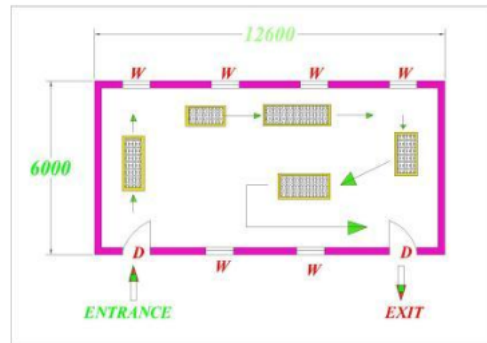

নির্বাচক নিবন্ধন আধিকারিকের স্বাক্ষর

Nazri Naksha

Google Map View

Polling Station Building Front View

Polling Station Front View

Cad View

Key MAP View

1 নাম : সেখ জাহাঙ্গীর কবির পিতার নাম : সেখ রুহুল আমিন বাড়ির নং : n0001 বয়স : 69 লিঙ্গ : পুরুষ	SNV2415578 ফটো উপলব্ধ	2 নাম : সেখ কুবান আলি পিতার নাম : সেখ তেনজিল আহম্মদ বাড়ির নং : n0109 বয়স : 44 লিঙ্গ : পুরুষ	LQP2581759 ফটো উপলব্ধ	3 নাম : সেখ মহম্মদ সেলিম পিতার নাম : সেখ সাজাহান আলি বাড়ির নং : n0109 বয়স : 46 লিঙ্গ : পুরুষ	LQP1815190 ফটো উপলব্ধ
4 নাম : রওসোনারা বেগম স্বামীর নাম : সেখ সৌরভ বাদশা বাড়ির নং : n0109 বয়স : 50 লিঙ্গ : মহিলা	WB/28/194/288017 ফটো উপলব্ধ	5 নাম : সেখ লুৎফার হোসেন পিতার নাম : সেখ আসরফ আলি বাড়ির নং : n0109 বয়স : 54 লিঙ্গ : পুরুষ	WB/28/194/288206 ফটো উপলব্ধ	6 নাম : মোঃ আমেনা খাতুন স্বামীর নাম : সেখ মোজাফফর বাড়ির নং : n0108 বয়স : 53 লিঙ্গ : মহিলা	WB/28/194/342416 ফটো উপলব্ধ
7 নাম : সাবিনা বেগম স্বামীর নাম : সেখ সাইফুল আলম বাড়ির নং : n0104 বয়স : 38 লিঙ্গ : মহিলা	SNV0733386 ফটো উপলব্ধ	8 নাম : সেখ মোবাইদুল ইসলাম পিতার নাম : সেখ মনিরুল ইসলাম বাড়ির নং : n0102 বয়স : 31 লিঙ্গ : পুরুষ	SNV1651389 ফটো উপলব্ধ	9 নাম : লাইলি স্বামীর নাম : মনিরুল বাড়ির নং : n0102 বয়স : 52 লিঙ্গ : মহিলা	WB/28/194/288147 ফটো উপলব্ধ
10 নাম : সেখ হাসান হুসাইন পিতার নাম : সেখ নুরুল হুদা বাড়ির নং : n0101 বয়স : 36 লিঙ্গ : পুরুষ	LQP3056991 ফটো উপলব্ধ	11 নাম : সেখ নুরুলহুদা পিতার নাম : সোলেমান বাড়ির নং : n0101 বয়স : 62 লিঙ্গ : পুরুষ	WB/28/194/288720 ফটো উপলব্ধ	12 নাম : মো রিজিয়া বেগম স্বামীর নাম : সেখ মাইয়েদুল বাড়ির নং : n0100 বয়স : 42 লিঙ্গ : মহিলা	LQP2973881 ফটো উপলব্ধ
13 নাম : আফিফা বেগম স্বামীর নাম : সেখ সাকির উদ্দিন বাড়ির নং : n0109 বয়স : 32 লিঙ্গ : মহিলা	SNV1826197 ফটো উপলব্ধ	14 নাম : কুলসুমা খাতুন স্বামীর নাম : সেখ মোজাফফর হোসেন বাড়ির নং : n0058 বয়স : 30 লিঙ্গ : মহিলা	SNV1826189 ফটো উপলব্ধ	15 নাম : সেখ জাহেদুল ইসলাম পিতার নাম : সেখ সাইফুল ইসলাম বাড়ির নং : n0054 বয়স : 28 লিঙ্গ : পুরুষ	SNV1826171 ফটো উপলব্ধ
16 নাম : সেখ সাবির আলি পিতার নাম : সেখ কাদের আলি বাড়ির নং : n0097 বয়স : 28 লিঙ্গ : পুরুষ	SNV1826130 ফটো উপলব্ধ	17 নাম : সাবিনা বেগম স্বামীর নাম : সেখ নাসির উদ্দিন বাড়ির নং : n0029 বয়স : 31 লিঙ্গ : মহিলা	SNV1826122 ফটো উপলব্ধ	18 নাম : সেখ ইমামুল হোসেন পিতার নাম : সেখ নুরুল হুদা বাড়ির নং : n0101 বয়স : 34 লিঙ্গ : পুরুষ	SNV1483296 ফটো উপলব্ধ
19 নাম : নাসিমা বেগম স্বামীর নাম : সেখ সিরাজ হোসেন বাড়ির নং : n0048 বয়স : 38 লিঙ্গ : মহিলা	LQP2973147 ফটো উপলব্ধ	20 নাম : মনোফা বেগম স্বামীর নাম : সেখ এবাইদুল ইসলাম বাড়ির নং : n0029 বয়স : 43 লিঙ্গ : মহিলা	LQP2581882 ফটো উপলব্ধ	21 নাম : নুরনহার বেগম স্বামীর নাম : আসগার আলি বাড়ির নং : n0004 বয়স : 53 লিঙ্গ : মহিলা	SNV2102267 ফটো উপলব্ধ
22 নাম : সেখ সাহানওয়াজ আলি পিতার নাম : সেখ আসগার আলি বাড়ির নং : n0004 বয়স : 34 লিঙ্গ : পুরুষ	SNV1651363 ফটো উপলব্ধ	23 নাম : সেখ আমানত আলি পিতার নাম : সেখ আসগার আলি বাড়ির নং : n0004 বয়স : 39 লিঙ্গ : পুরুষ	LQP2973089 ফটো উপলব্ধ	24 নাম : জোৎস্না তারা বেগম স্বামীর নাম : সেখ সইদুল ইসলাম বাড়ির নং : n0003 বয়স : 31 লিঙ্গ : মহিলা	SNV1557685 ফটো উপলব্ধ
25 নাম : নাজিমা বেগম স্বামীর নাম : সেখ জিয়াউল মোস্তাফা বাড়ির নং : 3 বয়স : 35 লিঙ্গ : মহিলা	SNV0733592 ফটো উপলব্ধ	26 নাম : রোজিনা বেগম স্বামীর নাম : সেখ বজলে মোরসেদ বাড়ির নং : n0003 বয়স : 41 লিঙ্গ : মহিলা	LQP2581031 ফটো উপলব্ধ	27 নাম : সেখ বজলে মোরসেদ পিতার নাম : সেখ সামসুদ্দিন বাড়ির নং : n0003 বয়স : 51 লিঙ্গ : পুরুষ	SNV2100816 ফটো উপলব্ধ
28 নাম : সেখ ওজিফা বেগম স্বামীর নাম : সেখ আন্তর আলি বাড়ির নং : n0003 বয়স : 65 লিঙ্গ : মহিলা	SNV2125144 ফটো উপলব্ধ	29 নাম : নাসিমা বেগম স্বামীর নাম : সেখ তাইবুল বাড়ির নং : n0002 বয়স : 41 লিঙ্গ : মহিলা	LQP2822310 ফটো উপলব্ধ	30 নাম : সুরাইয়া বেগম স্বামীর নাম : সেখ রহমত এলাহি বাড়ির নং : n0002 বয়স : 40 লিঙ্গ : মহিলা	LQP2822286 ফটো উপলব্ধ