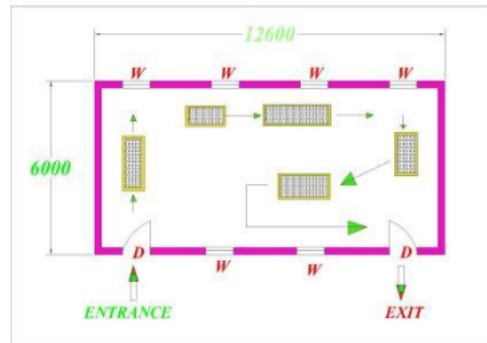

নির্বাচক নিবন্ধন আধিকারিকের স্বাক্ষর

Nazri Naksha

Google Map View

Polling Station Building Front View

Polling Station Front View

Cad View

Key MAP View

1 নাম : জরিলা বেগম স্বামীর নাম: সেখ সাহেব আলি বাড়ির নং : n0045 বয়স : 36 লিঙ্গ : মহিলা	SNV1329952	ফটো উপলব্ধ	2 নাম : সেখ মইনুদ্দিন পিতার নাম: সেখ আবদুল রহমান বাড়ির নং : n0045 বয়স : 58 লিঙ্গ : পুরুষ	SNV2127413	ফটো উপলব্ধ	3 নাম : নাজিমা বিবি স্বামীর নাম: সেখ আবদুল রহমান বাড়ির নং : n0045 বয়স : 78 লিঙ্গ : মহিলা	SNV2111912	ফটো উপলব্ধ
4 নাম : সেখ রাসেদ আলি পিতার নাম: সেখ আব্দুল হালিম বাড়ির নং : n0044 বয়স : 29 লিঙ্গ : পুরুষ	SNV1743418	ফটো উপলব্ধ	5 নাম : সেখ রাকেশ আলি পিতার নাম: সেখ আব্দুল হালিম বাড়ির নং : n0044 বয়স : 31 লিঙ্গ : পুরুষ	SNV1743442	ফটো উপলব্ধ	6 নাম : সেখ রাজু আলি পিতার নাম: সেখ আব্দুল হালিম বাড়ির নং : n0044 বয়স : 34 লিঙ্গ : পুরুষ	SNV1329945	ফটো উপলব্ধ
7 নাম : আয়েসা বিবি স্বামীর নাম: সেখ সাহা আলম আলি বাড়ির নং : n0044 বয়স : 40 লিঙ্গ : মহিলা	LQP3057593	ফটো উপলব্ধ	8 নাম : সেখ মোস্তাফিজ আলি পিতার নাম: সেখ আব্দুল বাকির বাড়ির নং : n0044 বয়স : 39 লিঙ্গ : পুরুষ	LQP3057551	ফটো উপলব্ধ	9 নাম : আদুরী বেগম স্বামীর নাম: সেখ আব্দুল হাসান বাড়ির নং : n0044 বয়স : 39 লিঙ্গ : মহিলা	LQP2584175	ফটো উপলব্ধ
10 নাম : সেখ আব্দুল হাসান পিতার নাম: সেখ আব্দুল রফিক বাড়ির নং : n0044 বয়স : 41 লিঙ্গ : পুরুষ	SNV1483676	ফটো উপলব্ধ	11 নাম : সেখ সাহা আলম আলি পিতার নাম: সেখ আব্দুল সেলিম বাড়ির নং : এন0057 বয়স : 45 লিঙ্গ : পুরুষ	SNV0742056	ফটো উপলব্ধ	12 নাম : সেখ মনির আলি পিতার নাম: আব্দুল হালিম সেখ বাড়ির নং : n0044 বয়স : 43 লিঙ্গ : পুরুষ	LQP2583276	ফটো উপলব্ধ
13 নাম : সেখ আমীর আলী পিতার নাম: সেখ আব্দুল সেলিম বাড়ির নং : n0044 বয়স : 37 লিঙ্গ : পুরুষ	SNV1329978	ফটো উপলব্ধ	14 নাম : বিউটি বেগম স্বামীর নাম: সেখ সাবির আলি বাড়ির নং : n0044 বয়স : 35 লিঙ্গ : মহিলা	SNV1558022	ফটো উপলব্ধ	15 নাম : সেখ সাবির আলি পিতার নাম: সেখ আব্দুল সেলিম বাড়ির নং : n0044 বয়স : 43 লিঙ্গ : পুরুষ	LQP2583268	ফটো উপলব্ধ
16 নাম : কনকবিবি স্বামীর নাম: আহালিম বাড়ির নং : n0044 বয়স : 57 লিঙ্গ : মহিলা	SNV2126498	ফটো উপলব্ধ	17 নাম : মনুয়ারা বিবি স্বামীর নাম: সেখ আব্দুল হালিম বাড়ির নং : n0044 বয়স : 57 লিঙ্গ : মহিলা	SNV2121382	ফটো উপলব্ধ	18 নাম : সেখ আবদুল হালিম পিতার নাম: সেখ ইনসান আলি বাড়ির নং : n0044 বয়স : 63 লিঙ্গ : পুরুষ	SNV2121234	ফটো উপলব্ধ
19 নাম : জিন্নাতারা বেগম স্বামীর নাম: মোস্তাফিজ আলি বাড়ির নং : n0043 বয়স : 35 লিঙ্গ : মহিলা	SNV1329614	ফটো উপলব্ধ	20 নাম : মোঃ মনিরুজ্জামান স্বামীর নাম: সেখ হায়দার আলি বাড়ির নং : n0043 বয়স : 40 লিঙ্গ : মহিলা	SNV1329739	ফটো উপলব্ধ	21 নাম : সেখ হায়দার আলি মায়ের নাম: হাফেজা খতুন বাড়ির নং : n0043 বয়স : 45 লিঙ্গ : পুরুষ	LQP2583367	ফটো উপলব্ধ
22 নাম : তনুয়ারা খাতুন স্বামীর নাম: সেখ আতিয়ার রহমান বাড়ির নং : n0043 বয়স : 51 লিঙ্গ : মহিলা	SNV2112027	ফটো উপলব্ধ	23 নাম : সেখ আতিয়ার রহমান পিতার নাম: সেখ আলি হোসেন বাড়ির নং : n0043 বয়স : 65 লিঙ্গ : পুরুষ	SNV2112019	ফটো উপলব্ধ	24 নাম : সেখ ইসমাইলহক পিতার নাম: ইসাহক বাড়ির নং : n0025 বয়স : 77 লিঙ্গ : পুরুষ	WB/28/194/291462	ফটো উপলব্ধ
25 নাম : সজল দাস পিতার নাম: অসিত দাস বাড়ির নং : n0113 বয়স : 27 লিঙ্গ : পুরুষ	SNV1990837	ফটো উপলব্ধ	26 নাম : খদেজা বিবি স্বামীর নাম: সেখ বসিরউদ্দিন বাড়ির নং : n0037 বয়স : 41 লিঙ্গ : মহিলা	LQP2584191	ফটো উপলব্ধ	27 নাম : সেখ বসিরউদ্দিন পিতার নাম: সেখ কওসের আলি বাড়ির নং : n0037 বয়স : 43 লিঙ্গ : পুরুষ	LQP2583383	ফটো উপলব্ধ
28 নাম : মহিমা বেগম স্বামীর নাম: সেখ নাসিরুদ্দিন বাড়ির নং : n0037 বয়স : 47 লিঙ্গ : মহিলা	LQP2583375	ফটো উপলব্ধ	29 নাম : সেখ নাসিরুদ্দিন পিতার নাম: কওসের বাড়ির নং : n0037 বয়স : 51 লিঙ্গ : পুরুষ	WB/28/194/292035	ফটো উপলব্ধ	30 নাম : সেখ আব্দুল সুকুর পিতার নাম: সেখ কওসের আলি বাড়ির নং : n0037 বয়স : 34 লিঙ্গ : পুরুষ	SNV1427038	ফটো উপলব্ধ