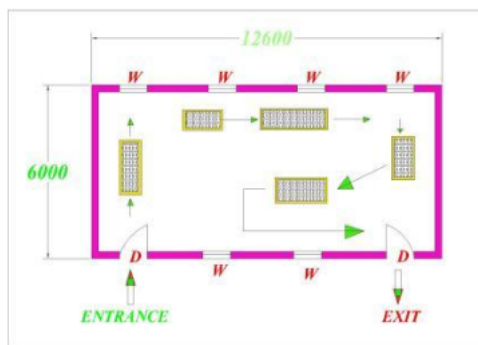

নির্বাচক নিবন্ধন আধিকারিকের স্বাক্ষর

Nazri Naksha

Google Map View

Polling Station Building Front View

Polling Station Front View

Cad View

Key MAP View

1 নাম : শুভা অধিকারী স্বামীর নাম: মনোজ অধিকারী বাড়ির নং : n0015 বয়স : 41 লিঙ্গ : মহিলা	SNV0749796	ফটো উপলব্ধ	2 নাম : টুটু অধিকারী স্বামীর নাম: বিফল অধিকারী বাড়ির নং : n0015 বয়স : 41 লিঙ্গ : মহিলা	SNV1330679	ফটো উপলব্ধ	3 নাম : বিফল অধিকারী পিতার নাম: ভুতনাথ অধিকারী বাড়ির নং : n0015 বয়স : 53 লিঙ্গ : পুরুষ	WB/28/194/297498	ফটো উপলব্ধ
4 নাম : মনোজ অধিকারী পিতার নাম: ভুতনাথ অধিকারী বাড়ির নং : n0015 বয়স : 56 লিঙ্গ : পুরুষ	WB/28/194/297344	ফটো উপলব্ধ	5 নাম : মনামী অধিকারী পিতার নাম: প্রশান্ত অধিকারী বাড়ির নং : এন0015 বয়স : 22 লিঙ্গ : মহিলা	SNV2426955	ফটো উপলব্ধ	6 নাম : প্রশান্ত অধিকারী পিতার নাম: ভুতনাথ অধিকারী বাড়ির নং : n0015 বয়স : 58 লিঙ্গ : পুরুষ	SNV2541902	ফটো উপলব্ধ
7 নাম : রীতা অধিকারী স্বামীর নাম: প্রশান্ত অধিকারী বাড়ির নং : n0015 বয়স : 36 লিঙ্গ : মহিলা	SNV0749788	ফটো উপলব্ধ	8 নাম : কৌস্তভ অধিকারী পিতার নাম: প্রশান্ত অধিকারী বাড়ির নং : এন0015 বয়স : 20 লিঙ্গ : পুরুষ	SNV2584647	ফটো উপলব্ধ	9 নাম : রনিত অধিকারী পিতার নাম: বিফল অধিকারী বাড়ির নং : এন0015 বয়স : 20 লিঙ্গ : পুরুষ	SNV2584662	ফটো উপলব্ধ
10 নাম : সনৎ অধিকারী স্বামীর নাম: ভুতনাথ অধিকারী বাড়ির নং : n0017 বয়স : 69 লিঙ্গ : মহিলা	SNV2548303	ফটো উপলব্ধ	11 নাম : রাহুল অধিকারী পিতার নাম: বাবলু অধিকারী বাড়ির নং : n0040 বয়স : 27 লিঙ্গ : পুরুষ	SNV1939966	ফটো উপলব্ধ	12 নাম : সায়ন অধিকারী পিতার নাম: নির্মল অধিকারী বাড়ির নং : এন0019 বয়স : 22 লিঙ্গ : পুরুষ	SNV2427029	ফটো উপলব্ধ
13 নাম : নিশা অধিকারী পিতার নাম: তরুণ অধিকারী বাড়ির নং : এন0040 বয়স : 23 লিঙ্গ : মহিলা	SNV2426856	ফটো উপলব্ধ	14 নাম : মোমিতা অধিকারী স্বামীর নাম: দেবব্রত অধিকারী বাড়ির নং : এন0013 বয়স : 34 লিঙ্গ : মহিলা	YCF1604875	ফটো উপলব্ধ	15 নাম : সুমনা অধিকারী স্বামীর নাম: সৈকত অধিকারী বাড়ির নং : এন0016 বয়স : 25 লিঙ্গ : মহিলা	SNV2382695	ফটো উপলব্ধ
Q 16 নাম : আরতি অধিকারী স্বামীর নাম: মুকুন্দ অধিকারী বাড়ির নং : বয়স : 75 লিঙ্গ : মহিলা	WB/28/194/297728	ফটো উপলব্ধ	17 নাম : মুকুন্দ অধিকারী পিতার নাম: ভৃগু অধিকারী বাড়ির নং : n0014 বয়স : 88 লিঙ্গ : পুরুষ	WB/28/194/297315	ফটো উপলব্ধ	18 নাম : প্রিয়ব্রত অধিকারী পিতার নাম: রাজ মোহন অধিকারী বাড়ির নং : n0013 বয়স : 38 লিঙ্গ : পুরুষ	LQP2974244	ফটো উপলব্ধ
19 নাম : দেবব্রত অধিকারী পিতার নাম: রাজমোহন অধিকারী বাড়ির নং : n0013 বয়স : 45 লিঙ্গ : পুরুষ	LQP1739622	ফটো উপলব্ধ	20 নাম : শচীরাণী অধিকারী স্বামীর নাম: রাজমোহন অধিকারী বাড়ির নং : n0013 বয়স : 67 লিঙ্গ : মহিলা	WB/28/194/297722	ফটো উপলব্ধ	21 নাম : রাজমোহন অধিকারী পিতার নাম: ভৃগু অধিকারী বাড়ির নং : n0013 বয়স : 76 লিঙ্গ : পুরুষ	WB/28/194/297547	ফটো উপলব্ধ
22 নাম : সোমা অধিকারী স্বামীর নাম: বিকাশ অধিকারী বাড়ির নং : n0012 বয়স : 38 লিঙ্গ : মহিলা	SNV0749986	ফটো উপলব্ধ	23 নাম : বিকাশ অধিকারী পিতার নাম: মুরারী অধিকারী বাড়ির নং : n0012 বয়স : 54 লিঙ্গ : পুরুষ	SNV2414837	ফটো উপলব্ধ	24 নাম : শোভা অধিকারী স্বামীর নাম: মুরারী অধিকারী বাড়ির নং : n0012 বয়স : 70 লিঙ্গ : মহিলা	WB/28/194/297719	ফটো উপলব্ধ
25 নাম : স্বর্ণা অধিকারী স্বামীর নাম: মনোজ অধিকারী বাড়ির নং : n0043 বয়স : 43 লিঙ্গ : মহিলা	LQP2585180	ফটো উপলব্ধ	26 নাম : মনোজ অধিকারী পিতার নাম: সন্তোষ অধিকারী বাড়ির নং : n0043 বয়স : 56 লিঙ্গ : পুরুষ	WB/28/194/297261	ফটো উপলব্ধ	27 নাম : তপতী অধিকারী স্বামীর নাম: গৌতম অধিকারী বাড়ির নং : n0042 বয়স : 43 লিঙ্গ : মহিলা	SNV0749879	ফটো উপলব্ধ
28 নাম : গৌতম অধিকারী পিতার নাম: বাসুদেব অধিকারী বাড়ির নং : n0042 বয়স : 47 লিঙ্গ : পুরুষ	LQP2168920	ফটো উপলব্ধ	29 নাম : আরতি অধিকারী স্বামীর নাম: বাসুদেব অধিকারী বাড়ির নং : n0042 বয়স : 61 লিঙ্গ : মহিলা	LQP2585131	ফটো উপলব্ধ	30 নাম : বাসুদেব অধিকারী পিতার নাম: সতীশ অধিকারী বাড়ির নং : n0042 বয়স : 69 লিঙ্গ : পুরুষ	WB/28/194/297098	ফটো উপলব্ধ