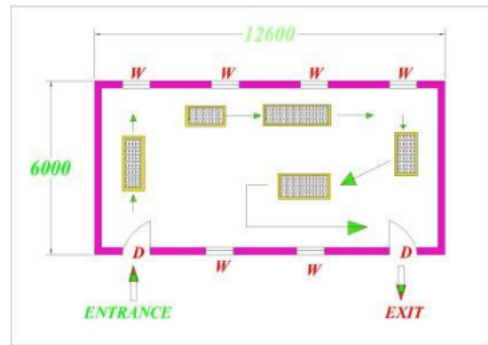

নির্বাচক নিবন্ধন আধিকারিকের স্বাক্ষর

Nazri Naksha

Google Map View

Polling Station Building Front View

Polling Station Front View

Cad View

Key MAP View

1 নাম : পিউ কুন্ডু স্বামীর নাম: তনয় কুন্ডু বাড়ির নং : n0007 বয়স : 36 লিঙ্গ : মহিলা	SNV1484252 ফটো উপলব্ধ	2 নাম : চিন্ময় কুন্ডু পিতার নাম: তপন কুমার কুন্ডু বাড়ির নং : n0007 বয়স : 38 লিঙ্গ : পুরুষ	LQP2585230 ফটো উপলব্ধ	3 নাম : নূপুর কুন্ডু স্বামীর নাম: তপন কুন্ডু বাড়ির নং : n0007 বয়স : 57 লিঙ্গ : মহিলা	WB/28/194/297691 ফটো উপলব্ধ
4 নাম : তনয় কুণ্ডু পিতার নাম: তপন কুণ্ডু বাড়ির নং : n0007 বয়স : 42 লিঙ্গ : পুরুষ	LQP1743087 ফটো উপলব্ধ	5 নাম : পূজা কুন্ডু স্বামীর নাম: চিন্ময় কুন্ডু বাড়ির নং : n0007 বয়স : 28 লিঙ্গ : মহিলা	SNV1827500 ফটো উপলব্ধ	6 নাম : তপন কুমার কুণ্ডু পিতার নাম: নিতাই চরন কুণ্ডু বাড়ির নং : n0007 বয়স : 67 লিঙ্গ : পুরুষ	SNV2531440 ফটো উপলব্ধ
7 নাম : তিতলী কুণ্ডু পিতার নাম: প্রবীর কুণ্ডু বাড়ির নং : এন0009 বয়স : 21 লিঙ্গ : মহিলা	SNV2489391 ফটো উপলব্ধ	8 নাম : সন্দীপ গড় পিতার নাম: দিলীপ গড় বাড়ির নং : এন0006 বয়স : 22 লিঙ্গ : পুরুষ	SNV2446516 ফটো উপলব্ধ	9 নাম : দীপশীখা কুণ্ডু পিতার নাম: মানস কুণ্ডু বাড়ির নং : এন0004 বয়স : 21 লিঙ্গ : মহিলা	SNV2481950 ফটো উপলব্ধ
10 নাম : জয়ন্ত কুমার কুন্ডু পিতার নাম: সুদেব চরণ কুন্ডু বাড়ির নং : n0008 বয়স : 60 লিঙ্গ : পুরুষ	WB/28/194/297448 ফটো উপলব্ধ	11 নাম : কবিতা কুণ্ডু স্বামীর নাম: জয়ন্ত কুমার কুণ্ডু বাড়ির নং : n0008 বয়স : 47 লিঙ্গ : মহিলা	LQP2585222 ফটো উপলব্ধ	12 নাম : বিজয় কুমার কুন্ডু পিতার নাম: ভোলানাথ কুন্ডু বাড়ির নং : n0003 বয়স : 82 লিঙ্গ : পুরুষ	SNV2289734 ফটো উপলব্ধ
13 নাম : শ্রেয়া কুণ্ডু পিতার নাম: সুভাষ কুণ্ডু বাড়ির নং : এন0005 বয়স : 25 লিঙ্গ : মহিলা	SNV2369817 ফটো উপলব্ধ	14 নাম : মৌসুমী কুণ্ডু স্বামীর নাম: সিদ্ধার্থ কুণ্ডু বাড়ির নং : এন0010 বয়স : 35 লিঙ্গ : মহিলা	SNV2353266 ফটো উপলব্ধ	15 নাম : সান্ত্বনা কুন্ডু স্বামীর নাম: মানস কুন্ডু বাড়ির নং : n0004 বয়স : 49 লিঙ্গ : মহিলা	SNV2289726 ফটো উপলব্ধ
16 নাম : মানস প্রধান পিতার নাম: সন্তোষ প্রধান বাড়ির নং : এন0006 বয়স : 44 লিঙ্গ : পুরুষ	KYW1309442 ফটো উপলব্ধ	17 নাম : মৌমিতা কুন্ডু পিতার নাম: জয়ন্ত কুন্ডু বাড়ির নং : n0008 বয়স : 28 লিঙ্গ : মহিলা	SNV1827492 ফটো উপলব্ধ	18 নাম : সুভাষ কুন্ডু পিতার নাম: মহাদেব কুন্ডু বাড়ির নং : n0005 বয়স : 54 লিঙ্গ : পুরুষ	SNV1907740 ফটো উপলব্ধ
19 নাম : সৌরভ কুণ্ডু পিতার নাম: বিকাশ কুণ্ডু বাড়ির নং : n0005 বয়স : 28 লিঙ্গ : পুরুষ	SNV1827427 ফটো উপলব্ধ	20 নাম : রীতমা কুন্ডু পিতার নাম: অশোক কুমার কুন্ডু বাড়ির নং : n0143 বয়স : 26 লিঙ্গ : মহিলা	SNV1991215 ফটো উপলব্ধ	21 নাম : মৌলী কুন্ডু পিতার নাম: প্রবীর কুন্ডু বাড়ির নং : n0140 বয়স : 26 লিঙ্গ : মহিলা	SNV1991181 ফটো উপলব্ধ
22 নাম : অপর্ণা কুন্ডু স্বামীর নাম: সোম্য কুন্ডু বাড়ির নং : n0005 বয়স : 28 লিঙ্গ : মহিলা	SNV1907724 ফটো উপলব্ধ	23 নাম : হারাধন কুন্ডু পিতার নাম: নিতাই চরন কুন্ডু বাড়ির নং : n0010 বয়স : 76 লিঙ্গ : পুরুষ	WB/28/194/297642 ফটো উপলব্ধ	24 নাম : কৃষ্ণা কুন্ডু স্বামীর নাম: বিজয় কুমার কুন্ডু বাড়ির নং : n0003 বয়স : 70 লিঙ্গ : মহিলা	SNV2289924 ফটো উপলব্ধ
25 নাম : কমলা কুন্ডু পিতার নাম: ভোলানাথ কুন্ডু বাড়ির নং : n0002 বয়স : 75 লিঙ্গ : মহিলা	SNV2289817 ফটো উপলব্ধ	26 নাম : টুকাই কুন্ডু স্বামীর নাম: মুক্তিনাথ কুন্ডু বাড়ির নং : n0006 বয়স : 37 লিঙ্গ : মহিলা	SNV1558592 ফটো উপলব্ধ	27 নাম : মুক্তিনাথ কুন্ডু পিতার নাম: সহদেব কুন্ডু বাড়ির নং : n0006 বয়স : 48 লিঙ্গ : পুরুষ	LQP1666965 ফটো উপলব্ধ
28 নাম : সুপর্ণা কুন্ডু স্বামীর নাম: গোপীনাথ কুন্ডু বাড়ির নং : n0006 বয়স : 41 লিঙ্গ : মহিলা	LQP2586485 ফটো উপলব্ধ	29 নাম : গোপীনাথ কুন্ডু পিতার নাম: সহদেব কুন্ডু বাড়ির নং : n0006 বয়স : 57 লিঙ্গ : পুরুষ	WB/28/194/297867 ফটো উপলব্ধ	30 নাম : শুভম কুন্ডু পিতার নাম: গোপীনাথ কুন্ডু বাড়ির নং : এন0005 বয়স : 20 লিঙ্গ : পুরুষ	SNV2601839 ফটো উপলব্ধ