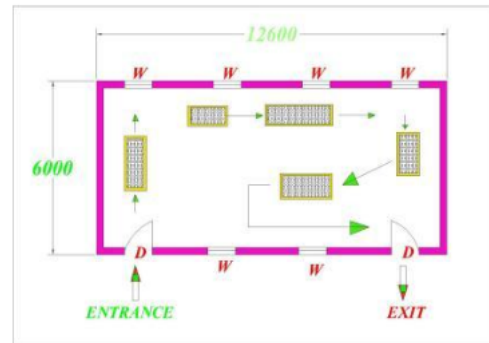

নির্বাচক নিবন্ধন আধিকারিকের স্বাক্ষর

Nazri Naksha

Google Map View

Polling Station Building Front View

Polling Station Front View

Cad View

Key MAP View

1 নাম : উত্তম অধিকারী পিতার নাম: বিভূতি অধিকারী বাড়ির নং : n0044 বয়স : 66 লিঙ্গ : পুরুষ	WB/28/194/303308	ফটো উপলব্ধ	2 নাম : সুমিত্রা অধিকারী স্বামীর নাম: উত্তম অধিকারী বাড়ির নং : n0044 বয়স : 54 লিঙ্গ : মহিলা	SNV2689313	ফটো উপলব্ধ	3 নাম : সন্দীপ অধিকারী পিতার নাম: কার্তিক অধিকারী বাড়ির নং : N001 বয়স : 31 লিঙ্গ : পুরুষ	SNV1643253	ফটো উপলব্ধ
4 নাম : দীপাঙ্জন কুণ্ডু পিতার নাম: তপন কুণ্ডু বাড়ির নং : এন0036 বয়স : 25 লিঙ্গ : পুরুষ	SNV2030716	ফটো উপলব্ধ	5 নাম : মিঠুরাণী কুণ্ডু স্বামীর নাম: তপন কুণ্ডু বাড়ির নং : n0036 বয়স : 50 লিঙ্গ : মহিলা	LQP1743640	ফটো উপলব্ধ	6 নাম : তারারানী কুণ্ডু স্বামীর নাম: কাঞ্চন কুণ্ডু বাড়ির নং : n0037 বয়স : 58 লিঙ্গ : মহিলা	WB/28/194/303165	ফটো উপলব্ধ
7 নাম : অভিষেক কুণ্ডু পিতার নাম: কাঞ্চন কুণ্ডু বাড়ির নং : n0037 বয়স : 38 লিঙ্গ : পুরুষ	LQP2823680	ফটো উপলব্ধ	8 নাম : ঝুমা কুণ্ডু স্বামীর নাম: অভিষেক কুণ্ডু বাড়ির নং : n0037 বয়স : 31 লিঙ্গ : মহিলা	SNV1558907	ফটো উপলব্ধ	9 নাম : অরিন্দম কুণ্ডু পিতার নাম: কাঞ্চন কুণ্ডু বাড়ির নং : n0037 বয়স : 38 লিঙ্গ : পুরুষ	LQP2974681	ফটো উপলব্ধ
10 নাম : বাসন্তী কুণ্ডু স্বামীর নাম: অরিন্দম কুণ্ডু বাড়ির নং : n0037 বয়স : 38 লিঙ্গ : মহিলা	SNV1558931	ফটো উপলব্ধ	11 নাম : উৎপল কুণ্ডু পিতার নাম: মধুসূদন কুণ্ডু বাড়ির নং : n0038 বয়স : 53 লিঙ্গ : পুরুষ	WB/28/194/303021	ফটো উপলব্ধ	12 নাম : মৌসুমী কুণ্ডু স্বামীর নাম: উৎপল কুণ্ডু বাড়ির নং : n0038 বয়স : 42 লিঙ্গ : মহিলা	LQP2587467	ফটো উপলব্ধ
13 নাম : রেখা কুণ্ডু স্বামীর নাম: মধুসূদন কুণ্ডু বাড়ির নং : n0038 বয়স : 76 লিঙ্গ : মহিলা	WB/28/194/303167	ফটো উপলব্ধ	14 নাম : অনুপ কুণ্ডু পিতার নাম: মধুসূদন কুণ্ডু বাড়ির নং : n0038 বয়স : 57 লিঙ্গ : পুরুষ	WB/28/194/303075	ফটো উপলব্ধ	15 নাম : কিরণমালা কুণ্ডু স্বামীর নাম: অনুপ কুণ্ডু বাড়ির নং : n0038 বয়স : 47 লিঙ্গ : মহিলা	LQP1743210	ফটো উপলব্ধ
16 নাম : অঞ্জলী কুণ্ডু স্বামীর নাম: শক্তনাথ কুণ্ডু বাড়ির নং : n0089 বয়স : 80 লিঙ্গ : মহিলা	WB/28/194/303259	ফটো উপলব্ধ	17 নাম : সুব্রত দে পিতার নাম: কানাই দে বাড়ির নং : n0089 বয়স : 62 লিঙ্গ : পুরুষ	WB/28/194/303001	ফটো উপলব্ধ	18 নাম : সুদীপ্ত দে পিতার নাম: সুব্রত দে বাড়ির নং : n0089 বয়স : 30 লিঙ্গ : পুরুষ	SNV1653229	ফটো উপলব্ধ
19 নাম : শৈলেন কুণ্ডু পিতার নাম: শক্তনাথ কুণ্ডু বাড়ির নং : n0089 বয়স : 54 লিঙ্গ : পুরুষ	WB/28/194/303027	ফটো উপলব্ধ	20 নাম : সূতপা কুণ্ডু স্বামীর নাম: শৈলেন কুণ্ডু বাড়ির নং : n0089 বয়স : 53 লিঙ্গ : মহিলা	WB/28/194/303261	ফটো উপলব্ধ	21 নাম : সুদীপ্ত কুমার কুণ্ডু পিতার নাম: শৈলেন কুণ্ডু বাড়ির নং : n0089 বয়স : 30 লিঙ্গ : পুরুষ	SNV1653211	ফটো উপলব্ধ
22 নাম : আরতি কুণ্ডু স্বামীর নাম: ফারুক কুণ্ডু বাড়ির নং : n0103 বয়স : 78 লিঙ্গ : মহিলা	WB/28/194/303093	ফটো উপলব্ধ	23 নাম : কার্তিক কুণ্ডু পিতার নাম: ফারুক কুণ্ডু বাড়ির নং : n0103 বয়স : 56 লিঙ্গ : পুরুষ	WB/28/194/303202	ফটো উপলব্ধ	24 নাম : রেখা কুণ্ডু স্বামীর নাম: কার্তিক কুণ্ডু বাড়ির নং : n0103 বয়স : 52 লিঙ্গ : মহিলা	WB/28/194/303245	ফটো উপলব্ধ
25 নাম : শান্তনু কুণ্ডু পিতার নাম: কার্তিক কুণ্ডু বাড়ির নং : n0103 বয়স : 33 লিঙ্গ : পুরুষ	SNV1484674	ফটো উপলব্ধ	26 নাম : সরনী মন্ডল স্বামীর নাম: অজয় মন্ডল বাড়ির নং : n0103 বয়স : 59 লিঙ্গ : মহিলা	WB/28/194/303275	ফটো উপলব্ধ	27 নাম : সন্দীপ মন্ডল পিতার নাম: অজয় মন্ডল বাড়ির নং : n0103 বয়স : 43 লিঙ্গ : পুরুষ	LQP2975167	ফটো উপলব্ধ
28 নাম : মিঠু মন্ডল স্বামীর নাম: সন্দীপ মন্ডল বাড়ির নং : n0103 বয়স : 30 লিঙ্গ : মহিলা	SNV1653260	ফটো উপলব্ধ	29 নাম : অয়ন কুণ্ডু পিতার নাম: অমল কুণ্ডু বাড়ির নং : এন0009 বয়স : 25 লিঙ্গ : পুরুষ	SNV2066660	ফটো উপলব্ধ	30 নাম : নমিতা কুণ্ডু স্বামীর নাম: মোহন কুণ্ডু বাড়ির নং : n0035 বয়স : 75 লিঙ্গ : মহিলা	SNV2292894	ফটো উপলব্ধ