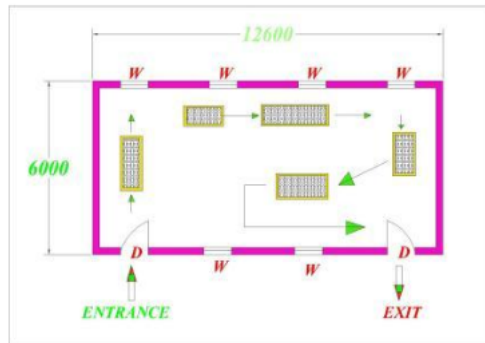

নির্বাচক নিবন্ধন আধিকারিকের স্বাক্ষর

Nazri Naksha

Google Map View

Polling Station Building Front View

Polling Station Front View

Cad View

Key MAP View

1 নাম : ইব্রাহিম আলি খাঁন পিতার নাম: আকবর আলি খাঁন বাড়ির নং : n0055 বয়স : 30 লিঙ্গ : পুরুষ	SNV1653484 ফটো উপলব্ধ	2 নাম : রুপসোনা খাতুন স্বামীর নাম: ইসমাইল আলি খাঁন বাড়ির নং : n0055 বয়স : 30 লিঙ্গ : মহিলা	SNV1653492 ফটো উপলব্ধ	3 নাম : আসুরা বিবি স্বামীর নাম: আকতার বাড়ির নং : n0105 বয়স : 59 লিঙ্গ : মহিলা	WB/28/194/306662 ফটো উপলব্ধ
4 নাম : গেনী খাঁ পিতার নাম: মেহের বাড়ির নং : n0051 বয়স : 81 লিঙ্গ : পুরুষ	WB/28/194/306420 ফটো উপলব্ধ	5 নাম : সোবেজান বিবি স্বামীর নাম: গেনী বাড়ির নং : n0051 বয়স : 66 লিঙ্গ : মহিলা	WB/28/194/306279 ফটো উপলব্ধ	6 নাম : আলম আলি খাঁ পিতার নাম: আসরফ আলি খাঁ বাড়ির নং : n0050 বয়স : 37 লিঙ্গ : পুরুষ	LQP3058450 ফটো উপলব্ধ
7 নাম : পারভীনা বিবি স্বামীর নাম: আবদুল্লা খাঁন বাড়ির নং : n0050 বয়স : 35 লিঙ্গ : মহিলা	SNV1331701 ফটো উপলব্ধ	8 নাম : আবদুল্লা খাঁন পিতার নাম: আসরফ আলি বাড়ির নং : n0050 বয়স : 43 লিঙ্গ : পুরুষ	LQP1814060 ফটো উপলব্ধ	9 নাম : আসরফ আলি খাঁন পিতার নাম: মেহের আলি খাঁন বাড়ির নং : n0050 বয়স : 78 লিঙ্গ : পুরুষ	WB/28/194/306397 ফটো উপলব্ধ
10 নাম : মোকলেশা বেগম স্বামীর নাম: সেখ হাসিবুল রহমান বাড়ির নং : n0032 বয়স : 32 লিঙ্গ : মহিলা	SNV1744481 ফটো উপলব্ধ	11 নাম : সেখ সামসের আলম পিতার নাম: আঃ রসিদ বাড়ির নং : n0032 বয়স : 66 লিঙ্গ : পুরুষ	WB/28/194/306121 ফটো উপলব্ধ	12 নাম : তছমিনা বিবি স্বামীর নাম: মুকতার বাড়ির নং : n0025 বয়স : 53 লিঙ্গ : মহিলা	WB/28/194/306039 ফটো উপলব্ধ
13 নাম : সাহিদা বেগম স্বামীর নাম: সেখ সাবির আলি বাড়ির নং : n0025 বয়স : 38 লিঙ্গ : মহিলা	SNV0765545 ফটো উপলব্ধ	14 নাম : সেখ সাবির আলি পিতার নাম: মনসুর বাড়ির নং : n0025 বয়স : 43 লিঙ্গ : পুরুষ	LQP2588648 ফটো উপলব্ধ	15 নাম : মাজেদা বিবি স্বামীর নাম: মনসুর বাড়ির নং : n0025 বয়স : 54 লিঙ্গ : মহিলা	WB/28/194/306028 ফটো উপলব্ধ
16 নাম : সেখ মুকতার আলি পিতার নাম: তৈয়ব বাড়ির নং : n0025 বয়স : 55 লিঙ্গ : পুরুষ	WB/28/194/306283 ফটো উপলব্ধ	17 নাম : সেখ নাসির উদ্দিন পিতার নাম: সেখ মনসুর আলি বাড়ির নং : n0025 বয়স : 31 লিঙ্গ : পুরুষ	SNV1653385 ফটো উপলব্ধ	18 নাম : সেখ মনসুর আলি পিতার নাম: তৈয়ব বাড়ির নং : n0025 বয়স : 57 লিঙ্গ : পুরুষ	WB/28/194/306073 ফটো উপলব্ধ
19 নাম : মনসুরা বিবি স্বামীর নাম: মনোয়ার বাড়ির নং : n0023 বয়স : 56 লিঙ্গ : মহিলা	WB/28/194/306038 ফটো উপলব্ধ	20 নাম : সোবান খাঁ পিতার নাম: মনোয়ার বাড়ির নং : n0044 বয়স : 54 লিঙ্গ : পুরুষ	WB/28/194/306802 ফটো উপলব্ধ	21 নাম : আমজেদ খাঁ পিতার নাম: মনোয়ার বাড়ির নং : n0044 বয়স : 59 লিঙ্গ : পুরুষ	WB/28/194/306847 ফটো উপলব্ধ
22 নাম : শওকত খাঁ পিতার নাম: মনোয়ার বাড়ির নং : n0044 বয়স : 61 লিঙ্গ : পুরুষ	SNV2417137 ফটো উপলব্ধ	23 নাম : জরিলা বিবি পিতার নাম: মনোয়ার বাড়ির নং : n0044 বয়স : 71 লিঙ্গ : মহিলা	WB/28/194/306284 ফটো উপলব্ধ	24 নাম : সেখ আবদুল রহিম পিতার নাম: আজিজুল হক সেখ বাড়ির নং : n0008 বয়স : 66 লিঙ্গ : পুরুষ	LQP2588341 ফটো উপলব্ধ
25 নাম : সেখ মহম্মদ সেলিম পিতার নাম: সেখ আজিজুল হক বাড়ির নং : n0008 বয়স : 59 লিঙ্গ : পুরুষ	SNV2119956 ফটো উপলব্ধ	26 নাম : মনোয়ারা বিবি স্বামীর নাম: আজিজুল বাড়ির নং : n0008 বয়স : 83 লিঙ্গ : মহিলা	WB/28/194/306113 ফটো উপলব্ধ	27 নাম : সেখ হাফিজ রসিদ পিতার নাম: সেখ রুহুল আমিন বাড়ির নং : n0007 বয়স : 38 লিঙ্গ : পুরুষ	SNV1427988 ফটো উপলব্ধ
28 নাম : জাহানারা বেগম স্বামীর নাম: সেখ সাইফুল ইসলাম বাড়ির নং : n0007 বয়স : 52 লিঙ্গ : মহিলা	LQP2588630 ফটো উপলব্ধ	29 নাম : সুজাতা সিং স্বামীর নাম: জগবন্ধু সিং বাড়ির নং : n0006 বয়স : 45 লিঙ্গ : মহিলা	SNV1331685 ফটো উপলব্ধ	30 নাম : আঞ্জুমানেশা বিবি স্বামীর নাম: মান্নান বাড়ির নং : n0006 বয়স : 66 লিঙ্গ : মহিলা	WB/28/194/306114 ফটো উপলব্ধ