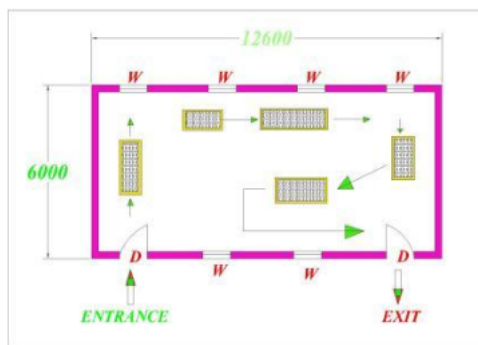

নির্বাচক নিবন্ধন আধিকারিকের স্বাক্ষর

Nazri Naksha

Google Map View

Polling Station Building Front View

Polling Station Front View

Cad View

Key MAP View

1 নাম : আসেমা বিবি স্বামীর নাম: জুমান বাড়ির নং : n0040 বয়স : 53 লিঙ্গ : মহিলা	SNV2084028	E 2 নাম : সালেম আলি খাঁ পিতার নাম: মকসুদ খাঁ বাড়ির নং : n0058 বয়স : 54 লিঙ্গ : পুরুষ	WB/28/194/306685	3 নাম : আরমানি বিবি স্বামীর নাম: ফিরোজ বাড়ির নং : n0056 বয়স : 48 লিঙ্গ : মহিলা	LQP2589596
4 নাম : ফিরোজ আলি খাঁ পিতার নাম: সোলেমান খাঁ বাড়ির নং : n0056 বয়স : 49 লিঙ্গ : পুরুষ	SNV2083475	5 নাম : নুরজাহান বিবি স্বামীর নাম: ফকির মহম্মদ খান বাড়ির নং : n0054 বয়স : 37 লিঙ্গ : মহিলা	SNV1484963	6 নাম : ফকির মহম্মদ খান পিতার নাম: আব্দুল শোভান বাড়ির নং : n0054 বয়স : 44 লিঙ্গ : পুরুষ	LQP1744242
7 নাম : বাবর আলি খাঁ পিতার নাম: বোরজাহান আলি খাঁ বাড়ির নং : n0053 বয়স : 32 লিঙ্গ : পুরুষ	SNV1484872	8 নাম : নুরজাহান বিবি স্বামীর নাম: বোরজাহান আলি খাঁ বাড়ির নং : n0053 বয়স : 53 লিঙ্গ : মহিলা	WB/28/194/306103	9 নাম : নুরুল হাসান খাঁ পিতার নাম: বোরজাহান আলি খাঁ বাড়ির নং : n0053 বয়স : 32 লিঙ্গ : পুরুষ	SNV1559160
10 নাম : বোরজাহান আলি খাঁ পিতার নাম: আব্দুল আজিজ আলি খাঁ বাড়ির নং : n0053 বয়স : 58 লিঙ্গ : পুরুষ	WB/28/194/306310	11 নাম : রোজিনা বিবি স্বামীর নাম: ইব্রাহিম খান বাড়ির নং : n0052 বয়স : 34 লিঙ্গ : মহিলা	SNV1220714	12 নাম : ইব্রাহিম খান পিতার নাম: গোলাম হোসেন খাঁ বাড়ির নং : n0052 বয়স : 39 লিঙ্গ : পুরুষ	SNV1220763
13 নাম : খোদেজান বিবি স্বামীর নাম: গোলাম হোসেন খান বাড়ির নং : n0052 বয়স : 64 লিঙ্গ : মহিলা	SNV2105302	14 নাম : জরিলা বিবি স্বামীর নাম: সিরাজুল আলি বাড়ির নং : n0049 বয়স : 43 লিঙ্গ : মহিলা	LQP2173219	15 নাম : সিরাজুল আলি খাঁ পিতার নাম: আব্দুল করিম বাড়ির নং : n0049 বয়স : 46 লিঙ্গ : পুরুষ	LQP2589232
16 নাম : মুরসিদা বিবি স্বামীর নাম: জামশেদ আলি খান বাড়ির নং : n0049 বয়স : 39 লিঙ্গ : মহিলা	LQP2173193	17 নাম : মাজেদা বিবি স্বামীর নাম: সেলিম আলি খাঁ বাড়ির নং : n0049 বয়স : 33 লিঙ্গ : মহিলা	SNV1653609	18 নাম : সেলিম আলি খাঁ পিতার নাম: করিম খাঁ বাড়ির নং : n0049 বয়স : 38 লিঙ্গ : পুরুষ	SNV1332295
19 নাম : সাহানাজ বেগম স্বামীর নাম: আলাউদ্দিন আলি খাঁ বাড়ির নং : n0044 বয়স : 31 লিঙ্গ : মহিলা	SNV1744705	20 নাম : আল্লারাখি বিবি স্বামীর নাম: সিরাজুল ইসলাম খাঁ বাড়ির নং : n0044 বয়স : 43 লিঙ্গ : মহিলা	LQP2173094	21 নাম : আমেনা বিবি স্বামীর নাম: আইনেল আলি খাঁ বাড়ির নং : n0044 বয়স : 54 লিঙ্গ : মহিলা	SNV2097194
22 নাম : সিরাজুল ইসলাম খাঁ পিতার নাম: আব্দুল হামিদ খাঁ বাড়ির নং : n0044 বয়স : 54 লিঙ্গ : পুরুষ	SNV2118883	23 নাম : আইনেল আলি খাঁ পিতার নাম: আব্দুল হামিদ খাঁ বাড়ির নং : n0044 বয়স : 60 লিঙ্গ : পুরুষ	SNV2097277	24 নাম : রমিসা বেগম স্বামীর নাম: আমিরুল ইসলাম খান বাড়ির নং : n0041 বয়স : 32 লিঙ্গ : মহিলা	SNV1744671
25 নাম : মনিরুল ইসলাম খাঁ পিতার নাম: আজাদ আলি খাঁ বাড়ির নং : n0041 বয়স : 36 লিঙ্গ : পুরুষ	SNV1332154	26 নাম : আমিরুল ইসলাম খান পিতার নাম: আজাদ আলি খাঁ বাড়ির নং : n0041 বয়স : 38 লিঙ্গ : পুরুষ	LQP2823995	27 নাম : আশুরা বিবি স্বামীর নাম: আজাদ আলি খাঁ বাড়ির নং : n0041 বয়স : 62 লিঙ্গ : মহিলা	SNV2082964
28 নাম : আজাদ আলি খাঁ পিতার নাম: আব্দুল রহমান খাঁ বাড়ির নং : n0041 বয়স : 71 লিঙ্গ : পুরুষ	SNV2082949	29 নাম : সাদ্দাম আলি খাঁ পিতার নাম: জুমান আলি খাঁ বাড়ির নং : n0040 বয়স : 31 লিঙ্গ : পুরুষ	SNV1653708	30 নাম : আসমিনা খাতুন পিতার নাম: বাবুল আলি খাঁ বাড়ির নং : n0040 বয়স : 31 লিঙ্গ : মহিলা	SNV1559152