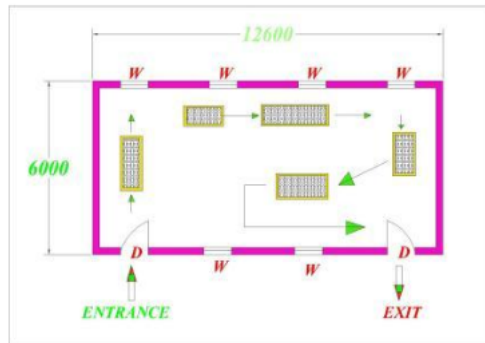

নির্বাচক নিবন্ধন আধিকারিকের স্বাক্ষর

Nazri Naksha

Google Map View

Polling Station Building Front View

Polling Station Front View

Cad View

Key MAP View

বিধানসভা নির্বাচনক্ষেত্রের নং, নাম : 200-আরামবাগ
ভাগ নং, নাম : 1-হামিরবাটী এর খোলাডাঙা, বাগান পাড়া, পূর্বপাড়া ও পয়রা