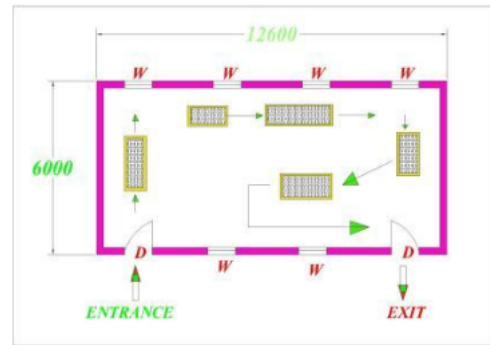

নির্বাচক নিবন্ধন আধিকারিকের স্বাক্ষর

Nazri Naksha

Google Map View

Polling Station Building Front View

Polling Station Front View

Cad View

Key MAP View

বিধানসভা নির্বাচনক্ষেত্রের নং, নাম : 200-আরামবাগ
ভাগ নং, নাম : 1-হামিরবাটা এর ভাণ্ডারী, ঘোষ, রায় ও উত্তর পাড়া