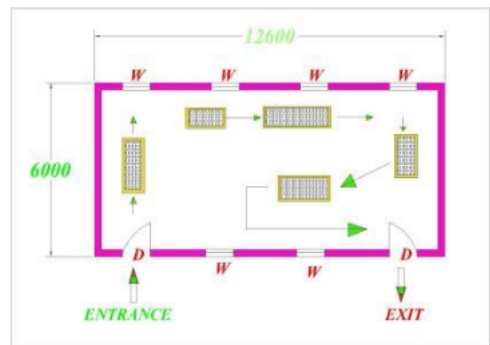

নির্বাচক নিবন্ধন আধিকারিকের স্বাক্ষর

Nazri Naksha

Google Map View

Polling Station Building Front View

Polling Station Front View

Cad View

Key MAP View

1 নাম : প্রসেনজিৎ কোলে পিতার নাম: রঞ্জন কোলে বাড়ির নং : n0003 বয়স : 35 লিঙ্গ : পুরুষ	SNV1333921	ফটো উপলব্ধ	2 নাম : সুপ্রিয়া কোলে স্বামীর নাম: চিরঞ্জীত কোলে বাড়ির নং : n0003 বয়স : 35 লিঙ্গ : মহিলা	SNV1333491	ফটো উপলব্ধ	3 নাম : চিরঞ্জীত কোলে পিতার নাম: রঞ্জন কোলে বাড়ির নং : n0003 বয়স : 36 লিঙ্গ : পুরুষ	SNV1333517	ফটো উপলব্ধ
4 নাম : অলকা কোলে স্বামীর নাম: রঞ্জন কোলে বাড়ির নং : n0003 বয়স : 57 লিঙ্গ : মহিলা	WB/28/194/318104	ফটো উপলব্ধ	5 নাম : রূপা কোলে স্বামীর নাম: বিভাস কোলে বাড়ির নং : n0002 বয়স : 37 লিঙ্গ : মহিলা	LQP2976603	ফটো উপলব্ধ	6 নাম : বিভাস কোলে পিতার নাম: মুচিরাম কোলে বাড়ির নং : n0002 বয়স : 42 লিঙ্গ : পুরুষ	LQP2976595	ফটো উপলব্ধ
7 নাম : মঞ্জলা কোলে স্বামীর নাম: বিকাশ কোলে বাড়ির নং : n0002 বয়স : 41 লিঙ্গ : মহিলা	LQP2596930	ফটো উপলব্ধ	8 নাম : বিকাশ কোলে পিতার নাম: মুচিরাম কোলে বাড়ির নং : n0002 বয়স : 45 লিঙ্গ : পুরুষ	LQP2596922	ফটো উপলব্ধ	9 নাম : মিতা কোলে স্বামীর নাম: সুভাস কোলে বাড়ির নং : n0002 বয়স : 45 লিঙ্গ : মহিলা	LQP2596914	ফটো উপলব্ধ
10 নাম : সুভাস কোলে পিতার নাম: মুচিরাম কোলে বাড়ির নং : n0002 বয়স : 50 লিঙ্গ : পুরুষ	WB/28/194/318346	ফটো উপলব্ধ	11 নাম : সুপর্ণা মালিক মায়ের নাম: সুশীলা কোলে বাড়ির নং : n0002 বয়স : 35 লিঙ্গ : মহিলা	SNV1746320	ফটো উপলব্ধ	12 নাম : সুশীলা কোলে স্বামীর নাম: মুচিরাম কোলে বাড়ির নং : n0002 বয়স : 64 লিঙ্গ : মহিলা	WB/28/194/318432	ফটো উপলব্ধ
13 নাম : ইন্দ্রজিৎ কোলে পিতার নাম: বিকাশ কোলে বাড়ির নং : এন0002 বয়স : 21 লিঙ্গ : পুরুষ	SNV2565133	ফটো উপলব্ধ	14 নাম : রাকেশ কোলে পিতার নাম: মদন কোলে বাড়ির নং : n0147 বয়স : 26 লিঙ্গ : পুরুষ	SNV1994003	ফটো উপলব্ধ	15 নাম : বকুল কোলে স্বামীর নাম: রাকেশ কোলে বাড়ির নং : এন0045 বয়স : 22 লিঙ্গ : মহিলা	SNV2502052	ফটো উপলব্ধ
16 নাম : যষ্টি খাঁ পিতার নাম: রাখহরি খাঁ বাড়ির নং : নং49 বয়স : 21 লিঙ্গ : পুরুষ	SNV2492809	ফটো উপলব্ধ	17 নাম : বিশ্বজিৎ খাঁ পিতার নাম: হারাধন খাঁ বাড়ির নং : এন0060 বয়স : 23 লিঙ্গ : পুরুষ	SNV2352367	ফটো উপলব্ধ	18 নাম : কবিতা ধাউড়ে স্বামীর নাম: হারাধন ধাউড়ে বাড়ির নং : n0053 বয়স : 52 লিঙ্গ : মহিলা	SNV2322311	ফটো উপলব্ধ
19 নাম : নিমাই খাঁ পিতার নাম: কুলেন্দ্র খাঁ বাড়ির নং : n0013 বয়স : 83 লিঙ্গ : পুরুষ	WB/28/194/318371	ফটো উপলব্ধ	20 নাম : হেমন্ত খাঁ পিতার নাম: রামকৃষ্ণ খাঁ বাড়ির নং : 011 বয়স : 32 লিঙ্গ : পুরুষ	SNV1746361	ফটো উপলব্ধ	21 নাম : ফাল্গুনী খাঁ স্বামীর নাম: পলাশ খাঁ বাড়ির নং : n0143 বয়স : 32 লিঙ্গ : মহিলা	SNV1581891	ফটো উপলব্ধ
22 নাম : শ্যামাপদ ধাউড়ে পিতার নাম: হারাধন ধাউড়ে বাড়ির নং : n0053 বয়স : 28 লিঙ্গ : পুরুষ	SNV1829852	ফটো উপলব্ধ	23 নাম : অষ্টবালা খাঁ স্বামীর নাম: রামকৃষ্ণ খাঁ বাড়ির নং : n0011 বয়স : 64 লিঙ্গ : মহিলা	WB/28/194/318111	ফটো উপলব্ধ	24 নাম : রামকৃষ্ণ খাঁ পিতার নাম: সূধীর খাঁ বাড়ির নং : n0011 বয়স : 68 লিঙ্গ : পুরুষ	WB/28/194/318446	ফটো উপলব্ধ
25 নাম : পাপিয়া সাঁতরা স্বামীর নাম: প্রসেনজিৎ সাঁতরা বাড়ির নং : n0012 বয়স : 32 লিঙ্গ : মহিলা	SNV1560812	ফটো উপলব্ধ	26 নাম : সহদেব খাঁ পিতার নাম: রামপ্রসাদ খাঁ বাড়ির নং : n0012 বয়স : 29 লিঙ্গ : পুরুষ	SNV1746189	ফটো উপলব্ধ	27 নাম : বুল্টি খাঁ স্বামীর নাম: বাসুদেব খাঁ বাড়ির নং : 129 বয়স : 33 লিঙ্গ : মহিলা	SNV1430107	ফটো উপলব্ধ
28 নাম : বাসুদেব খাঁ পিতার নাম: রামপ্রসাদ খাঁ বাড়ির নং : 129 বয়স : 36 লিঙ্গ : পুরুষ	SNV1221969	ফটো উপলব্ধ	29 নাম : রেখা খাঁ স্বামীর নাম: রামপ্রসাদ খাঁ বাড়ির নং : n0012 বয়স : 58 লিঙ্গ : মহিলা	WB/28/194/318135	ফটো উপলব্ধ	30 নাম : রামপ্রসাদ খাঁ পিতার নাম: বঙ্কবিহারী খাঁ বাড়ির নং : n0012 বয়স : 64 লিঙ্গ : পুরুষ	WB/28/194/318155	ফটো উপলব্ধ