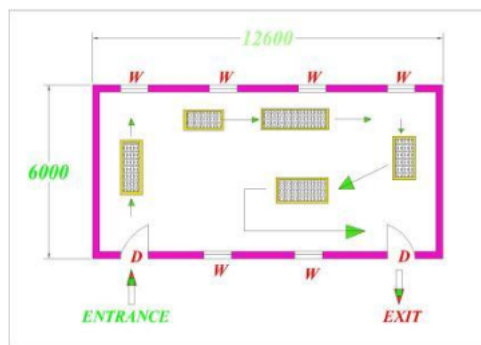

নির্বাচক নিবন্ধন আধিকারিকের স্বাক্ষর

Nazri Naksha

Google Map View

Polling Station Building Front View

Polling Station Front View

Cad View

Key MAP View

বিধানসভা নির্বাচনক্ষেত্রের নং, নাম : 200-আরামবাগ
ভাগ নং, নাম : 1-রামনগর,দাস,বেতাল,কাইতি,জেলে,নন্দী,কোলে, রানা, চক্রবর্তী,পণ্ডিত,মেদা,দাস,দোলুই,ব্রহ্মণপাড়া