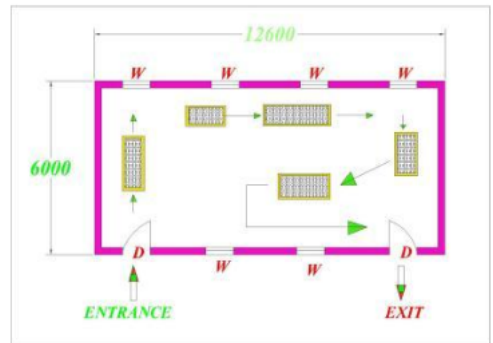

নির্বাচক নিবন্ধন আধিকারিকের স্বাক্ষর

Nazri Naksha

Google Map View

Polling Station Building Front View

Polling Station Front View

Cad View

Key MAP View

1 নাম : রিতাজুল আসীক পিতার নাম: সেখ সিরাজুল আসীক বাড়ির নং : n0137 বয়স : 41 লিঙ্গ : পুরুষ	LQP2399103 ফটো উপলব্ধ	2 নাম : শাখাওয়ানতনম্বেসা বিবি স্বামীর নাম: সেখ সিরাজুল ইসলাম বাড়ির নং : n0137 বয়স : 67 লিঙ্গ : মহিলা	WB/28/194/003144 ফটো উপলব্ধ	3 নাম : রিয়াজুল আসীক পিতার নাম: সেখ সিরাজুল ইসলাম আসীক বাড়ির নং : n0137 বয়স : 44 লিঙ্গ : পুরুষ	LQP1637982 ফটো উপলব্ধ
4 নাম : লক্ষী মরম (হাঁসদা) স্বামীর নাম: শ্যামল হাঁসদা বাড়ির নং : n0036 বয়স : 48 লিঙ্গ : মহিলা	SNV1934074 ফটো উপলব্ধ	5 নাম : মাধবী হাঁসদা স্বামীর নাম: রবি হাঁসদা বাড়ির নং : n0036 বয়স : 46 লিঙ্গ : মহিলা	LQP1639152 ফটো উপলব্ধ	Q 6 নাম : শ্যামল হাঁসদা পিতার নাম: রাবন হাঁসদা বাড়ির নং : বয়স : 40 লিঙ্গ : পুরুষ	SNV1247386 ফটো উপলব্ধ
7 নাম : রবী রায় স্বামীর নাম: বিনক রায় বাড়ির নং : n0036 বয়স : 33 লিঙ্গ : মহিলা	SNV1591676 ফটো উপলব্ধ	8 নাম : তাজিয়া আসীক স্বামীর নাম: সাহিরুল আসীক বাড়ির নং : n0137 বয়স : 37 লিঙ্গ : মহিলা	ZNT0846899 ফটো উপলব্ধ	9 নাম : রুমেল্লা রেজা পিতার নাম: আশীষ রেজা বাড়ির নং : n0259 বয়স : 27 লিঙ্গ : মহিলা	SNV1996925 ফটো উপলব্ধ
10 নাম : পাবেল মন্ডল স্বামীর নাম: কৃষ্ণ মন্ডল বাড়ির নং : N0137 বয়স : 25 লিঙ্গ : মহিলা	SNV2217230 ফটো উপলব্ধ	11 নাম : মোসাম্মত পিনাজ খাতুন স্বামীর নাম: রিনতাজুল আর্শিক বাড়ির নং : N0137 বয়স : 25 লিঙ্গ : মহিলা	SNV2008357 ফটো উপলব্ধ	12 নাম : পাপিয়া আসীক স্বামীর নাম: রিয়াজুল আসীক বাড়ির নং : n0137 বয়স : 36 লিঙ্গ : মহিলা	SNV1511740 ফটো উপলব্ধ
13 নাম : কৃষ্ণ মন্ডল পিতার নাম: প্রদীপ মন্ডল বাড়ির নং : n0137 বয়স : 31 লিঙ্গ : পুরুষ	SNV1591353 ফটো উপলব্ধ	14 নাম : সাহিরুল আসিক পিতার নাম: সেখ সিরাজুল ইসলাম বাড়ির নং : n0137 বয়স : 40 লিঙ্গ : পুরুষ	LQP2938769 ফটো উপলব্ধ	15 নাম : সুরমনি মাঝি অধিকারী স্বামীর নাম: জিতেন অধিকারী বাড়ির নং : এন129 বয়স : 25 লিঙ্গ : মহিলা	WSU1978097 ফটো উপলব্ধ
16 নাম : জিতেন অধিকারী মায়ের নাম: ভারতী অধিকারী বাড়ির নং : n0129 বয়স : 28 লিঙ্গ : পুরুষ	SNV1773100 ফটো উপলব্ধ	17 নাম : ভারতী অধিকারী স্বামীর নাম: শীতল অধিকারী বাড়ির নং : n0262 বয়স : 54 লিঙ্গ : মহিলা	LQP1723832 ফটো উপলব্ধ	18 নাম : স্বপন কুমার কর্মকার পিতার নাম: অমল্য কর্মকার বাড়ির নং : n0017 বয়স : 57 লিঙ্গ : পুরুষ	WB/28/194/003640 ফটো উপলব্ধ
19 নাম : তপন কর্মকার পিতার নাম: অমল্য কর্মকার বাড়ির নং : n0017 বয়স : 55 লিঙ্গ : পুরুষ	WB/28/194/003162 ফটো উপলব্ধ	20 নাম : নন্দদুলালী কর্মকার স্বামীর নাম: অমল্য কর্মকার বাড়ির নং : n0017 বয়স : 83 লিঙ্গ : মহিলা	WB/28/194/003170 ফটো উপলব্ধ	21 নাম : মামনি কর্মকার পিতার নাম: গুরু কর্মকার বাড়ির নং : n0189 বয়স : 27 লিঙ্গ : মহিলা	SNV1863042 ফটো উপলব্ধ
22 নাম : মানিক কর্মকার পিতার নাম: গুরু কর্মকার বাড়ির নং : n0189 বয়স : 30 লিঙ্গ : পুরুষ	SNV1697820 ফটো উপলব্ধ	23 নাম : চাঁপা দাসগুপ্ত স্বামীর নাম: তরুন দাসগুপ্ত বাড়ির নং : n0018 বয়স : 49 লিঙ্গ : মহিলা	WB/28/195/120381 ফটো উপলব্ধ	24 নাম : সমর সর্দার পিতার নাম: ঠাকুর সর্দার বাড়ির নং : n0017 বয়স : 32 লিঙ্গ : পুরুষ	SNV1591395 ফটো উপলব্ধ
25 নাম : বাপ্পা কর্মকার পিতার নাম: স্বপন কর্মকার বাড়ির নং : n0017 বয়স : 30 লিঙ্গ : পুরুষ	SNV1773266 ফটো উপলব্ধ	26 নাম : পূজা কর্মকার স্বামীর নাম: মানিক কর্মকার বাড়ির নং : এন0189 বয়স : 24 লিঙ্গ : মহিলা	SNV2323764 ফটো উপলব্ধ	27 নাম : দীপালী কর্মকার স্বামীর নাম: কালো কর্মকার বাড়ির নং : n0017 বয়স : 40 লিঙ্গ : মহিলা	SNV1247642 ফটো উপলব্ধ
28 নাম : সন্তোষ কর্মকার পিতার নাম: গোপাল কর্মকার বাড়ির নং : n0018 বয়স : 46 লিঙ্গ : পুরুষ	LQP1638915 ফটো উপলব্ধ	29 নাম : কালো কর্মকার পিতার নাম: অমল্য কর্মকার বাড়ির নং : n0017 বয়স : 41 লিঙ্গ : পুরুষ	LQP2399145 ফটো উপলব্ধ	30 নাম : গোলাপী কর্মকার স্বামীর নাম: সন্তোষ কর্মকার বাড়ির নং : n0018 বয়স : 42 লিঙ্গ : মহিলা	LQP2399152 ফটো উপলব্ধ