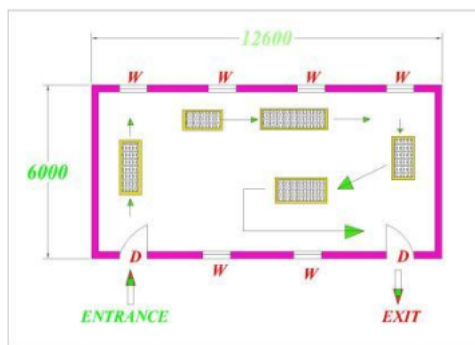

নির্বাচক নিবন্ধন আধিকারিকের স্বাক্ষর

Nazri Naksha

Google Map View

Polling Station Building Front View

Polling Station Front View

Cad View

Key MAP View

বিধানসভা নির্বাচনক্ষেত্রের নং, নাম : 200-আরামবাগ  
ভাগ নং, নাম : 1-সালেপুর,নন্দীপাড়া,পালপাড়া,দাসপাড়া,সেখ,মোড়ল,পূর্ব পাড়া পর্যন্ত