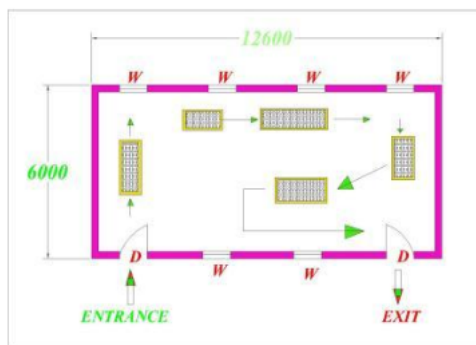

নির্বাচক নিবন্ধন আধিকারিকের স্বাক্ষর

Nazri Naksha

Google Map View

Polling Station Building Front View

Polling Station Front View

Cad View

Key MAP View

বিধানসভা নির্বাচনক্ষেত্রের নং, নাম : 200-আরামবাগ
ভাগ নং, নাম : 1-সালেপুর,বাগানপাড়া,সাঁওতাল,বেতালপাড়া, জেলে,দাঁড়,কুলমাঠ পাড়া,হরি,পাল ও ব্রাহ্মণ পাড়া