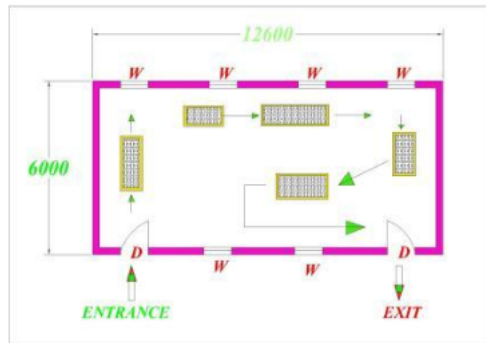

নির্বাচক নিবন্ধন আধিকারিকের স্বাক্ষর

Nazri Naksha

Google Map View

Polling Station Building Front View

Polling Station Front View

Cad View

Key MAP View

1	WB/28/194/366398	নাম : সা বাবুলাল পিতার নাম: ইনায়েৎ বাড়ির নং : n0003 বয়স : 56 লিঙ্গ : পুরুষ	ফটো উপলব্ধ	2	SNV2194975	নাম : জানে আলম শা পিতার নাম: ইনায়েৎ বাড়ির নং : n0003 বয়স : 52 লিঙ্গ : পুরুষ	ফটো উপলব্ধ	3	WB/28/194/366505	নাম : ফুলচাঁসি বিবি স্বামীর নাম: জানে আলম বাড়ির নং : n0003 বয়স : 50 লিঙ্গ : মহিলা	ফটো উপলব্ধ
4	LQP2203313	নাম : সাজাহান সা পিতার নাম: ইনায়েৎ সা বাড়ির নং : n0003 বয়স : 46 লিঙ্গ : পুরুষ	ফটো উপলব্ধ	5	LQP2620219	নাম : পিন্টু সা পিতার নাম: ইনায়েত শা বাড়ির নং : n0003 বয়স : 44 লিঙ্গ : পুরুষ	ফটো উপলব্ধ	6	LQP2203339	নাম : আর্জিনা বিবি স্বামীর নাম: পিন্টু সা বাড়ির নং : n0003 বয়স : 42 লিঙ্গ : মহিলা	ফটো উপলব্ধ
7	LQP2203347	নাম : আল্লারাখা সা পিতার নাম: সান শহিদ সা বাড়ির নং : n0003 বয়স : 43 লিঙ্গ : পুরুষ	ফটো উপলব্ধ	8	SNV1748755	নাম : টুম্পা বেগম স্বামীর নাম: ডালেশ সা বাড়ির নং : n0003 বয়স : 36 লিঙ্গ : মহিলা	ফটো উপলব্ধ	9	SNV1563576	নাম : রাজা শা পিতার নাম: আলম শা বাড়ির নং : n0003 বয়স : 31 লিঙ্গ : পুরুষ	ফটো উপলব্ধ
10	SNV1563436	নাম : ডালেশ সা পিতার নাম: বাবুলাল সা বাড়ির নং : n0003 বয়স : 31 লিঙ্গ : পুরুষ	ফটো উপলব্ধ	11	WB/28/194/366566	নাম : সা মানোয়ার আলি পিতার নাম: ভূতনাথ বাড়ির নং : n0004 বয়স : 63 লিঙ্গ : পুরুষ	ফটো উপলব্ধ	12	WB/28/194/366569	নাম : সা বেচু পিতার নাম: সান শহিদ বাড়ির নং : n0004 বয়স : 58 লিঙ্গ : পুরুষ	ফটো উপলব্ধ
13	WB/28/194/366640	নাম : টুকা বিবি স্বামীর নাম: বেচু বাড়ির নং : n0004 বয়স : 56 লিঙ্গ : মহিলা	ফটো উপলব্ধ	14	WB/28/194/366641	নাম : সবুদা বিবি স্বামীর নাম: রহিম বাড়ির নং : n0004 বয়স : 51 লিঙ্গ : মহিলা	ফটো উপলব্ধ	15	SNV1563279	নাম : আকতার সুলতান শা পিতার নাম: শান শা বাড়ির নং : n0004 বয়স : 43 লিঙ্গ : পুরুষ	ফটো উপলব্ধ
16	SNV1431857	নাম : হাসান আলি শাহ পিতার নাম: শাহা আলম সা বাড়ির নং : n0163 বয়স : 35 লিঙ্গ : পুরুষ	ফটো উপলব্ধ	17	WB/28/194/366499	নাম : জাহানারা বিবি স্বামীর নাম: বাবুলাল বাড়ির নং : n0006 বয়স : 52 লিঙ্গ : মহিলা	ফটো উপলব্ধ	18	SNV1563568	নাম : রাজেশ শা স্বামীর নাম: রাজিয়া বিবি বাড়ির নং : n0006 বয়স : 31 লিঙ্গ : পুরুষ	ফটো উপলব্ধ
19	WB/28/194/366579	নাম : রাজিয়া বিবি অন্যান্য: সানোয়ার বাড়ির নং : n0006 বয়স : 53 লিঙ্গ : মহিলা	ফটো উপলব্ধ	20	LQP2620169	নাম : সোমা বেরা স্বামীর নাম: আনন্দ বেরা বাড়ির নং : n0005 বয়স : 40 লিঙ্গ : মহিলা	ফটো উপলব্ধ	21	LQP2620151	নাম : হোসেনারা বিবি স্বামীর নাম: সাহেব সা বাড়ির নং : n0005 বয়স : 42 লিঙ্গ : মহিলা	ফটো উপলব্ধ
22	WB/28/194/366430	নাম : গনেশ বেরা পিতার নাম: গোবর্ধন বেরা বাড়ির নং : n0005 বয়স : 72 লিঙ্গ : পুরুষ	ফটো উপলব্ধ	23	SNV1563493	নাম : লালচাঁদ শা পিতার নাম: বেচু শা বাড়ির নং : n0004 বয়স : 31 লিঙ্গ : পুরুষ	ফটো উপলব্ধ	24	SNV1432087	নাম : জাকির শা পিতার নাম: বেচু শা বাড়ির নং : n0004 বয়স : 32 লিঙ্গ : পুরুষ	ফটো উপলব্ধ
25	SNV1487297	নাম : সাহানা বেগম স্বামীর নাম: সাইফুল সা বাড়ির নং : n0004 বয়স : 33 লিঙ্গ : মহিলা	ফটো উপলব্ধ	26	LQP3063286	নাম : সাইফুল সা পিতার নাম: মানোয়ার সা বাড়ির নং : n0004 বয়স : 37 লিঙ্গ : পুরুষ	ফটো উপলব্ধ	27	SNV1748763	নাম : তাজমিরা বেগম স্বামীর নাম: নসিরুদ্দিন সা বাড়ির নং : n0002 বয়স : 36 লিঙ্গ : মহিলা	ফটো উপলব্ধ
28	SNV1748565	নাম : সাকিনা বিবি স্বামীর নাম: সিরাজ আলি সা বাড়ির নং : n0001 বয়স : 35 লিঙ্গ : মহিলা	ফটো উপলব্ধ	29	SNV1748649	নাম : রাজীব শা পিতার নাম: শাহ আলম সা বাড়ির নং : n0163 বয়স : 33 লিঙ্গ : পুরুষ	ফটো উপলব্ধ	30	SNV1659218	নাম : ফারহিনা খাতুন (বেগম) স্বামীর নাম: হাসান আলি সা বাড়ির নং : n0163 বয়স : 32 লিঙ্গ : মহিলা	ফটো উপলব্ধ