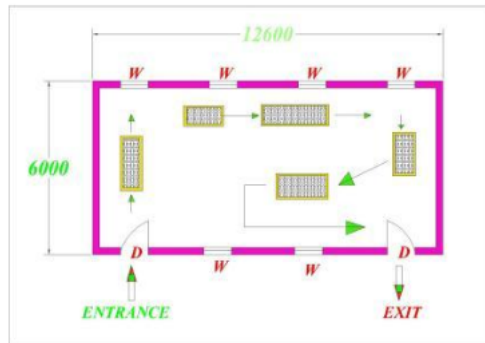

## নির্বাচক তালিকা 2026 S25 পশ্চিমবঙ্গ

বিধানসভা নির্বাচনক্ষেত্রের নং, নাম ও সংরক্ষণের স্থিতি : 200 - আরামবাগ (তপশীলি জাতি)		অংশ নং : 207			
বিধানসভা নির্বাচনক্ষেত্রটি যে লোকসভা নির্বাচনক্ষেত্রের / ক্ষেত্রসমূহের অন্তর্ভুক্ত তার নং, নাম ও সংরক্ষণ স্থিতি : 29 - আরামবাগ (তপশীলি জাতি)					
1. সংশোধনের পূর্ণ বিবরণ					
সংশোধনের বৎসর :	2026	নির্বাচক তালিকার পরিচিতি : বিশেষ নিবিড় সংশোধন ২০২৬ এর চূড়ান্ত ভোটার তালিকার সহিত 09-04-2026 তারিখ অবধি সংশোধিত নির্বাচক তালিকা			
ভিত্তি তারিখ :	01-01-2026				
সংশোধনের প্রকৃতি :	ধারাবাহিক সংশোধন 2026				
প্রকাশনার তারিখ :	09-04-2026				
2. অংশ ও নির্বাচনী এলাকার পূর্ণ বিবরণ :					
অংশের ভাগ নং ও নাম :					
1-মানিকপাট,মান্না,সানাপাড়া সমগ্র দেশখাল রোড হতে রানা,কোটাল,সেতুর পাড়ে আস্থালী,বটব্যালপাড়া		প্রধান শহর/গ্রাম	: মানিকপাট		
		ওয়ার্ড	:		
		থানা	: আরামবাগ		
		গ্রাম পঞ্চগায়েত	: সালেপুর - 1		
		ব্লক	: আরামবাগ		
		মহকুমা	: আরামবাগ		
		জেলা	: হুগলী		
		পিন	: 712617		
3. ভোট গ্রহন কেন্দ্রের পূর্ণ বিবরণ :					
ভোট গ্রহন কেন্দ্রের নং, নাম :		ভোট গ্রহন কেন্দ্রের শ্রেণী :		গ্রামীণ	
207 - মানিকপাট বোর্ড প্রাথমিক বিদ্যালয়		এই অংশে সহায়ক ভোটগ্রহন কেন্দ্রের সংখ্যা		0	
ভোট গ্রহন কেন্দ্রের ঠিকানা :		:			
মানিকপাট বোর্ড প্রাথমিক বিদ্যালয়, মানিকপাট					
4. নির্বাচকের সংখ্যা :					
প্রথম ক্রমিক নং	শেষ ক্রমিক নং	মোট সংখ্যা			
		পুরুষ	মহিলা	তৃতীয় লিঙ্গ	মোট
1	937	476	458	0	934

নির্বাচক নিবন্ধন আধিকারিকের স্বাক্ষর

Nazri Naksha

Google Map View

Polling Station Building Front View

Polling Station Front View

Cad View

Key MAP View

বিধানসভা নির্বাচনক্ষেত্রের নং, নাম : 200-আরামবাগ  
ভাগ নং, নাম : 1-মানিকপাট,মাল্লা,সানাপাড়া সমগ্র দেশখাল রোড হতে রানা,কোটাল,সেতুর পাড়ে আস্থালী,বটব্যালপাড়া