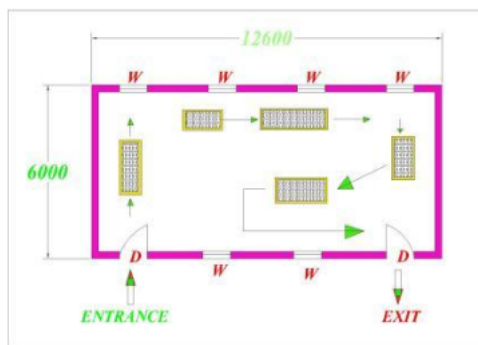

নির্বাচক নিবন্ধন আধিকারিকের স্বাক্ষর

Nazri Naksha

Google Map View

Polling Station Building Front View

Polling Station Front View

Cad View

Key MAP View

বিধানসভা নির্বাচনক্ষেত্রের নং, নাম : 200-আরামবাগ  
ভাগ নং, নাম : 1-দক্ষিণ সেখপুর মালিক, দিগের এবং সেখপাড়া