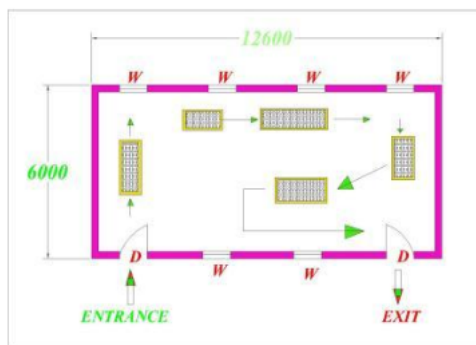

নির্বাচক নিবন্ধন আধিকারিকের স্বাক্ষর

Nazri Naksha

Google Map View

Polling Station Building Front View

Polling Station Front View

Cad View

Key MAP View

বিধানসভা নির্বাচনক্ষেত্রের নং, নাম : 200-আরামবাগ
ভাগ নং, নাম : 1-রাইপুর সমগ্র এলাকা, দাস ও চক্রবর্তী পাড়া