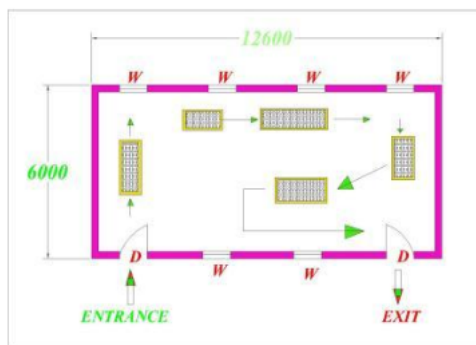

নির্বাচক নিবন্ধন আধিকারিকের স্বাক্ষর

Nazri Naksha

Google Map View

Polling Station Building Front View

Polling Station Front View

Cad View

Key MAP View

1 নাম : শ্রাবনী দে (কুন্ডু) স্বামীর নাম: বান্ধব কুন্ডু বাড়ির নং : n0143 বয়স : 30 লিঙ্গ : মহিলা	SNV1950385	ফটো উপলব্ধ	2 নাম : রিম্পা মন্ডল (জানা) স্বামীর নাম: মলয় মন্ডল বাড়ির নং : n0159 বয়স : 26 লিঙ্গ : মহিলা	SNV1950484	ফটো উপলব্ধ	3 নাম : বানী কুণ্ডু অন্যান্য: দীনেশ কুণ্ডু বাড়ির নং : n0046 বয়স : 78 লিঙ্গ : মহিলা	WB/28/194/384035	ফটো উপলব্ধ
4 নাম : বান্ধব কুন্ডু পিতার নাম: দীনেশ কুন্ডু বাড়ির নং : n0046 বয়স : 44 লিঙ্গ : পুরুষ	LQP2211100	ফটো উপলব্ধ	5 নাম : বিভাস কুন্ডু পিতার নাম: দীনেশ কুন্ডু বাড়ির নং : n0046 বয়স : 44 লিঙ্গ : পুরুষ	LQP1677681	ফটো উপলব্ধ	6 নাম : সুনিতা কুণ্ডু স্বামীর নাম: বিভাস কুণ্ডু বাড়ির নং : n0046 বয়স : 29 লিঙ্গ : মহিলা	SNV1750157	ফটো উপলব্ধ
7 নাম : অনুপমা কুণ্ডু পিতার নাম: জগন্নাথ কুণ্ডু বাড়ির নং : n0047 বয়স : 71 লিঙ্গ : মহিলা	WB/28/194/384018	ফটো উপলব্ধ	8 নাম : মালতি কাণ্ডার স্বামীর নাম: গোবিন্দ কাণ্ডার বাড়ির নং : n0096 বয়স : 73 লিঙ্গ : মহিলা	WB/28/194/384346	ফটো উপলব্ধ	9 নাম : শীতল চন্দ্র কান্ডার পিতার নাম: নারায়ণ চন্দ্র কান্ডার বাড়ির নং : n0097 বয়স : 66 লিঙ্গ : পুরুষ	WB/28/194/384380	ফটো উপলব্ধ
10 নাম : শঙ্কর চন্দ্র কান্ডার পিতার নাম: নারায়ণ চন্দ্র কান্ডার বাড়ির নং : n0097 বয়স : 66 লিঙ্গ : পুরুষ	WB/28/194/384028	ফটো উপলব্ধ	11 নাম : আরতি কাণ্ডার স্বামীর নাম: যুগোল কাণ্ডার বাড়ির নং : n0097 বয়স : 66 লিঙ্গ : মহিলা	WB/28/194/384335	ফটো উপলব্ধ	12 নাম : অরুণ কাণ্ডার পিতার নাম: যুগোল কাণ্ডার বাড়ির নং : n0097 বয়স : 49 লিঙ্গ : পুরুষ	SNV2197788	ফটো উপলব্ধ
13 নাম : পারুল কাণ্ডার স্বামীর নাম: শীতল কাণ্ডার বাড়ির নং : n0097 বয়স : 71 লিঙ্গ : মহিলা	WB/28/194/384347	ফটো উপলব্ধ	14 নাম : সর্বিতা কাণ্ডার স্বামীর নাম: শঙ্কর কাণ্ডার বাড়ির নং : n0097 বয়স : 47 লিঙ্গ : মহিলা	LQP1676790	ফটো উপলব্ধ	15 নাম : পূর্ণিমা কাণ্ডার স্বামীর নাম: অরুণ কাণ্ডার বাড়ির নং : n0097 বয়স : 46 লিঙ্গ : মহিলা	LQP2626307	ফটো উপলব্ধ
16 নাম : অঞ্জন কুমার কান্ডার পিতার নাম: শীতলচন্দ্র কান্ডার বাড়ির নং : n0097 বয়স : 45 লিঙ্গ : পুরুষ	LQP2832145	ফটো উপলব্ধ	17 নাম : অনুপ কান্ডার পিতার নাম: যুগল চন্দ্র কান্ডার বাড়ির নং : n0097 বয়স : 44 লিঙ্গ : পুরুষ	LQP2832178	ফটো উপলব্ধ	18 নাম : দীপিকা কান্ডার স্বামীর নাম: অনুপ কান্ডার বাড়ির নং : n0097 বয়স : 33 লিঙ্গ : মহিলা	SNV1564848	ফটো উপলব্ধ
19 নাম : সনুপ কান্ডার পিতার নাম: যুগল কান্ডার বাড়ির নং : n0097 বয়স : 39 লিঙ্গ : পুরুষ	LQP2984979	ফটো উপলব্ধ	#2 20 নাম : শুভঙ্কর কান্ডার পিতার নাম: অরুণ কান্ডার বাড়ির নং : n0097 বয়স : 27 লিঙ্গ : পুরুষ	SNV1913797	ফটো উপলব্ধ	21 নাম : ফুলটুসি কান্ডার স্বামীর নাম: সনুপ কান্ডার বাড়ির নং : n0097 বয়স : 27 লিঙ্গ : মহিলা	SNV1913896	ফটো উপলব্ধ
22 নাম : দীপঙ্কর কান্ডার পিতার নাম: অরুণ কান্ডার বাড়ির নং : n0138 বয়স : 26 লিঙ্গ : পুরুষ	SNV1981760	ফটো উপলব্ধ	23 নাম : ছবিতা কান্ডার স্বামীর নাম: অঞ্জন কান্ডার বাড়ির নং : n0161 বয়স : 26 লিঙ্গ : মহিলা	SNV1997733	ফটো উপলব্ধ	24 নাম : শুভপ্রকাশ কান্ডার পিতার নাম: শঙ্কর কান্ডার বাড়ির নং : এন0097 বয়স : 23 লিঙ্গ : পুরুষ	SNV2437846	ফটো উপলব্ধ
25 নাম : ছবি খাঁ স্বামীর নাম: সনু খাঁ বাড়ির নং : n0113 বয়স : 61 লিঙ্গ : মহিলা	SNV2391332	ফটো উপলব্ধ	26 নাম : টগরী খাঁ স্বামীর নাম: তাপস খাঁ বাড়ির নং : n0113 বয়স : 40 লিঙ্গ : মহিলা	LQP2627966	ফটো উপলব্ধ	27 নাম : সঞ্জয় খাঁ পিতার নাম: সনু খাঁ বাড়ির নং : n0113 বয়স : 43 লিঙ্গ : পুরুষ	LQP2626349	ফটো উপলব্ধ
28 নাম : সনু খাঁ পিতার নাম: ললিত খাঁ বাড়ির নং : n0113 বয়স : 66 লিঙ্গ : পুরুষ	WB/28/194/384059	ফটো উপলব্ধ	29 নাম : শীতল খাঁ পিতার নাম: তারাপদ খাঁ বাড়ির নং : n0112 বয়স : 33 লিঙ্গ : পুরুষ	SNV1488105	ফটো উপলব্ধ	30 নাম : মনিমালা খাঁ স্বামীর নাম: কার্তিক খাঁ বাড়ির নং : n0111 বয়স : 33 লিঙ্গ : মহিলা	SNV1750090	ফটো উপলব্ধ