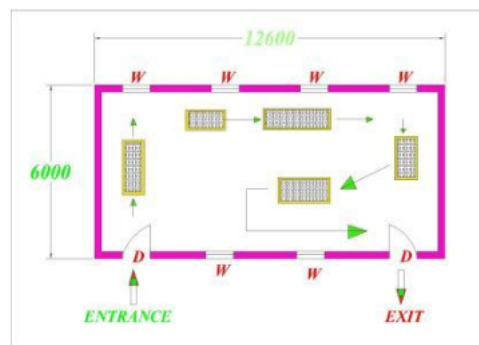

Key MAP View